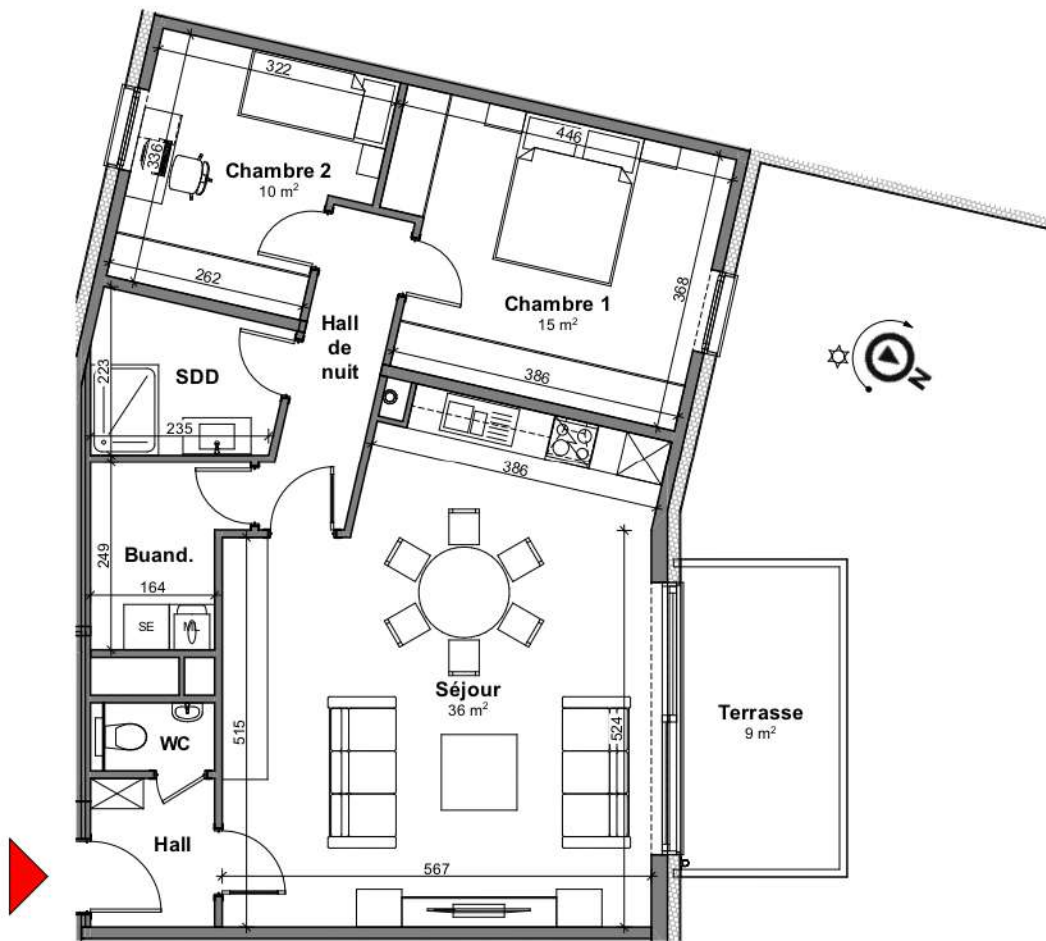

TOURNAI - PLAINE DES MANOEUVRES

**LOT
B3.2**

Appartement

2 chambres - superficie : ± 93 m² - 3^{ème} étage

Plan général

Façade latérale gauche

Façade avant

Façade arrière

Façade latérale droite

Façades

LOT B3.2

Vue en plan