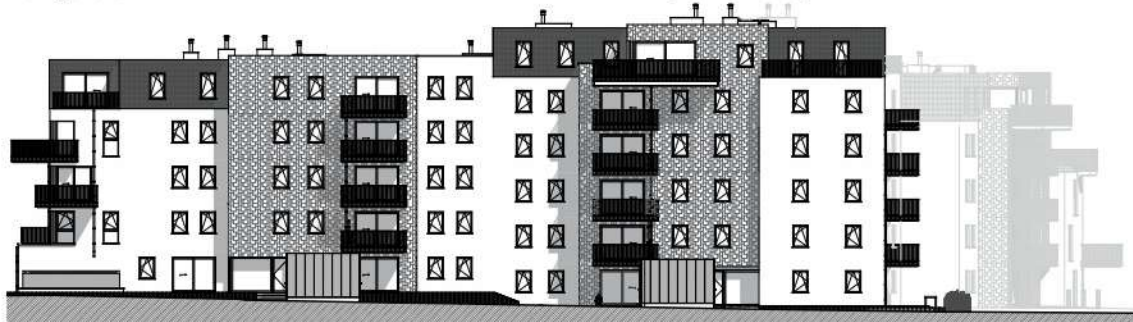

TOURNAI - PLAINE DES MANOEUVRES

**LOT
B3.2**

Appartement

2 chambres - superficie : ± 93 m² - 3^{ème} étage

Plan général

Façade latérale gauche

Façade avant

Façade arrière

Façade latérale droite

Façades

LOT B3.2

Vue en plan