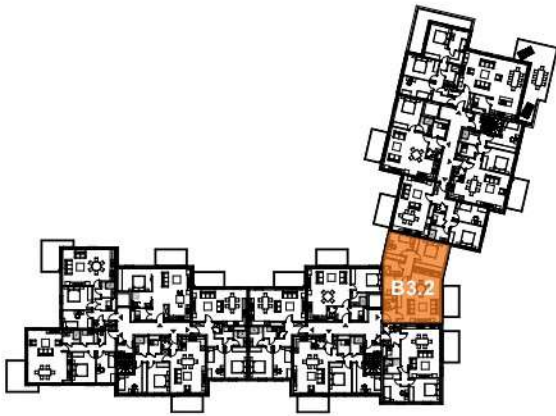

TOURNAI - PLAINE DES MANOEUVRES

**LOT
B3.2**

Appartement

2 chambres - superficie : ± 93 m² - 3^{ème} étage

Plan général

Façade latérale gauche

Façade avant

Façade arrière

Façade latérale droite

Façades

LOT B3.2

Vue en plan