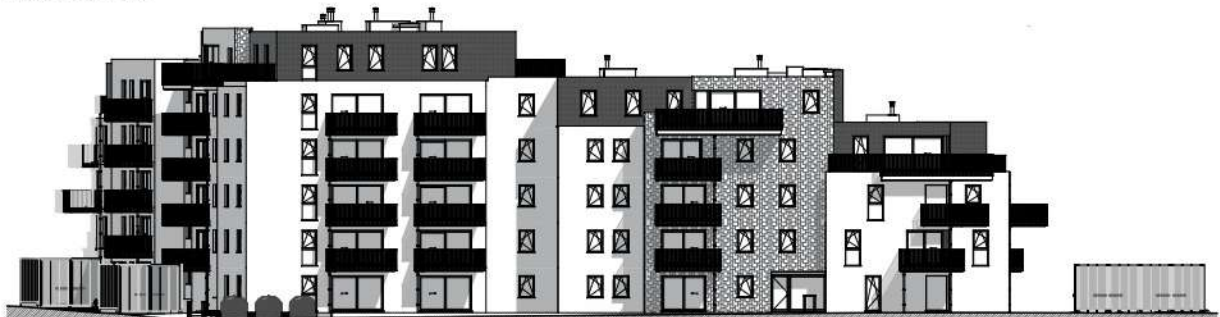

TOURNAI - PLAINE DES MANOEUVRES

**LOT
B3.3**

Appartement

1 chambre - superficie : ± 67 m² - 3^{ème} étage

Plan général

Façade latérale gauche

Façade avant

Façade arrière

Façade latérale droite

Façades

LOT B3.3

Vue en plan