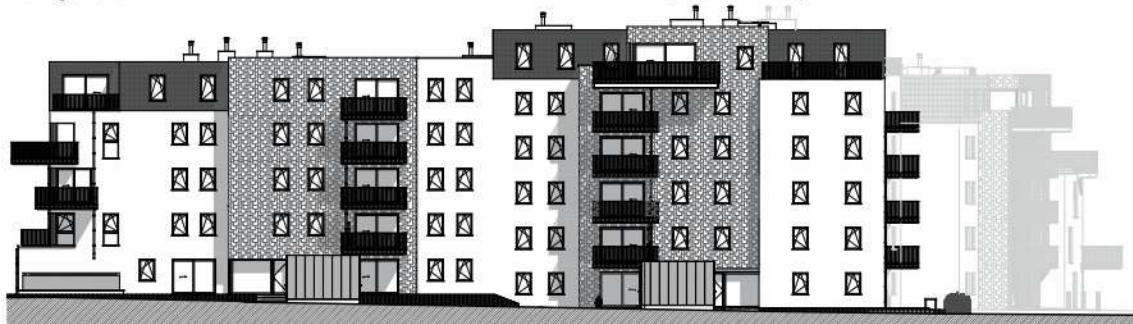

TOURNAI - PLAINE DES MANOEUVRES

**LOT
B3.3**

Appartement

1 chambre - superficie : ± 67 m² - 3^{ème} étage

Plan général

Façade latérale gauche

Façade avant

Façade arrière

Façade latérale droite

Façades

LOT B3.3

Vue en plan