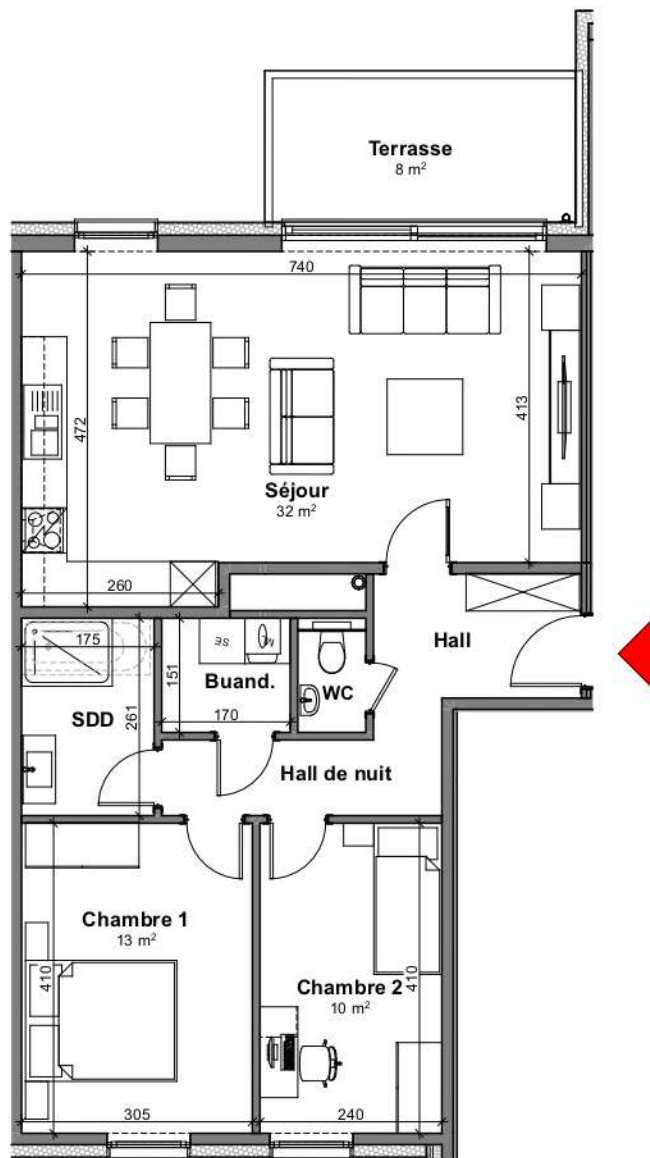

TOURNAI - PLAINE DES MANOEUVRES

**LOT  
B3.4**

## Appartement

2 chambres - superficie : ± 85 m<sup>2</sup> - 3<sup>ème</sup> étage

Plan général

Façade latérale gauche

Façade avant

Façade arrière

Façade latérale droite

Façades

# LOT B3.4

Vue en plan