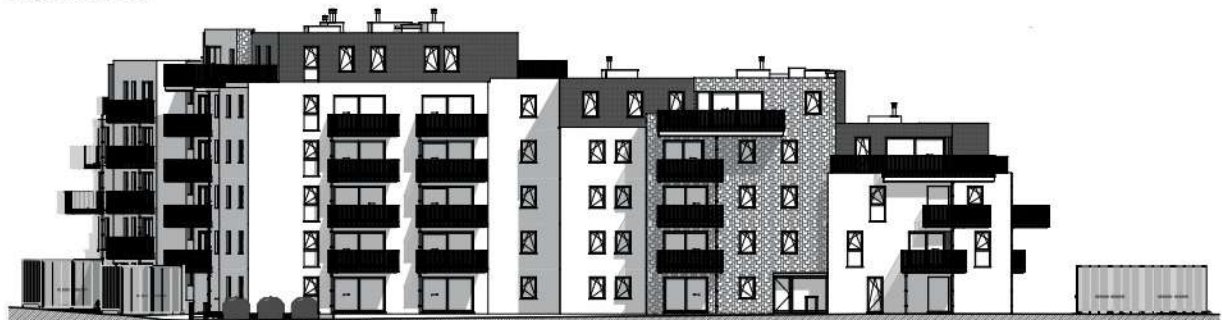

TOURNAI - PLAINE DES MANOEUVRES

**LOT  
B3.4**

## Appartement

2 chambres - superficie : ± 85 m<sup>2</sup> - 3<sup>ème</sup> étage

Plan général

Façade latérale gauche

Façade avant

Façade arrière

Façade latérale droite

Façades

# LOT B3.4

Vue en plan