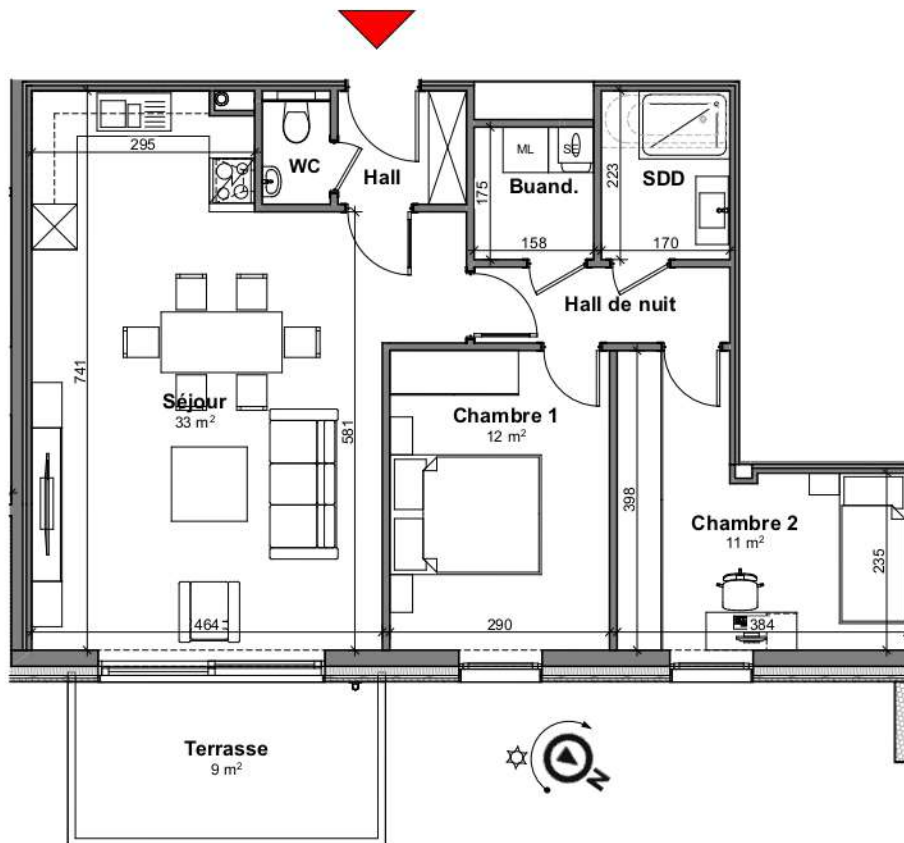

TOURNAI - PLAINE DES MANOEUVRES

**LOT
B3.5**

Appartement

2 chambres - superficie : ± 83 m² - 3^{ème} étage

Plan général

Façade latérale gauche

Façade avant

Façade arrière

Façade latérale droite

Façades

LOT B3.5

Vue en plan