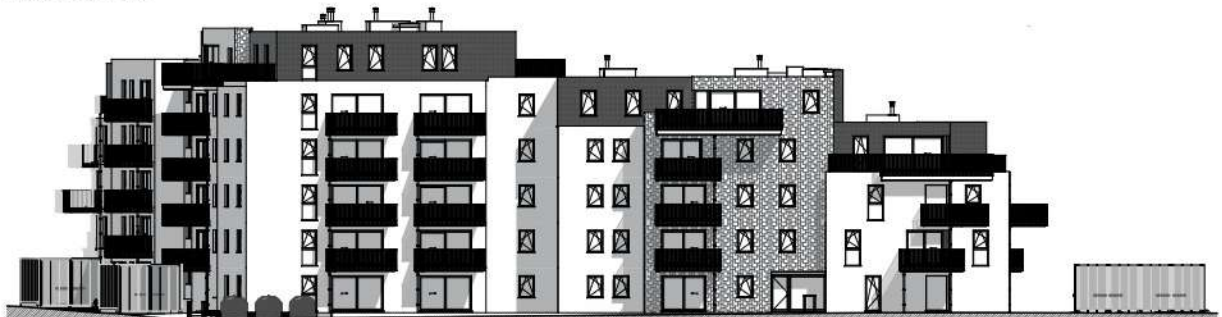

TOURNAI - PLAINE DES MANOEUVRES

**LOT
B3.5**

Appartement

2 chambres - superficie : ± 83 m² - 3^{ème} étage

Plan général

Façade latérale gauche

Façade avant

Façade arrière

Façade latérale droite

Façades

LOT B3.5

Vue en plan