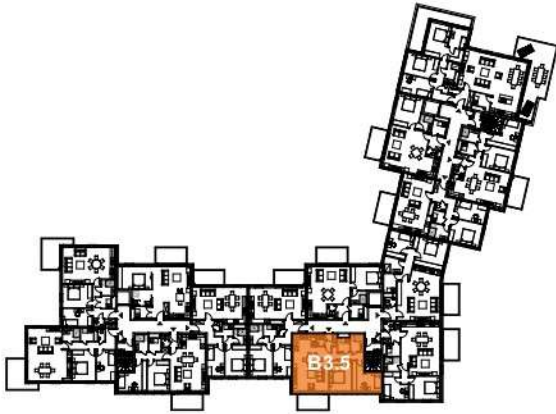

TOURNAI - PLAINE DES MANOEUVRES

**LOT
B3.5**

Appartement

2 chambres - superficie : ± 83 m² - 3^{ème} étage

Plan général

Façade latérale gauche

Façade avant

Façade arrière

Façade latérale droite

Façades

LOT B3.5

Vue en plan