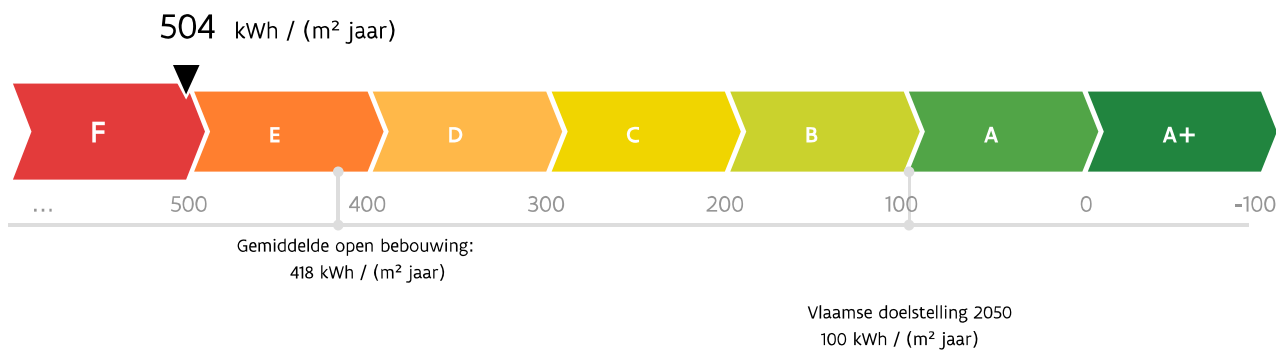

Energie label

De energiescore en het energielabel van deze woning zijn bepaald via een theoretische berekening op basis van de bestaande toestand van het gebouw. Er wordt geen rekening gehouden met het gedrag en het werkelijke energieverbruik van de (vorige) bewoners. Hoe lager de energiescore, hoe beter.

Verklaring van de energiedeskundige

Ik verklaar dat alle gegevens op dit certificaat overeenstemmen met de door de Vlaamse overheid vastgelegde werkwijze.

Datum: 05-09-2025

Handtekening:

Nathalie
De Volder

Nathalie Aline Maria De Volder

ENERMICO
EP18635

Dit certificaat is geldig tot en met **5 september 2035**.