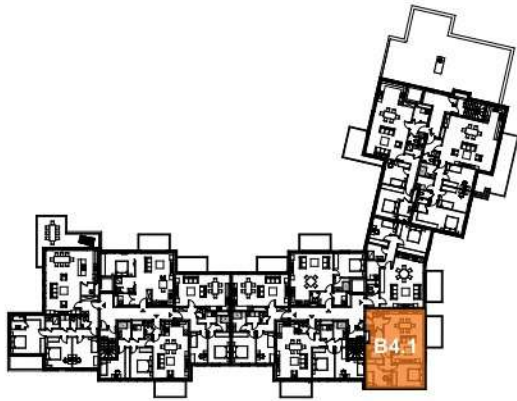

TOURNAI - PLAINE DES MANOEUVRES

**LOT
B4.1**

Appartement

2 chambres - superficie : ± 86 m² - 4^{ème} étage

Plan général

Façade latérale gauche

Façade avant

Façade arrière

Façade latérale droite

Façades

LOT B4.1

Vue en plan