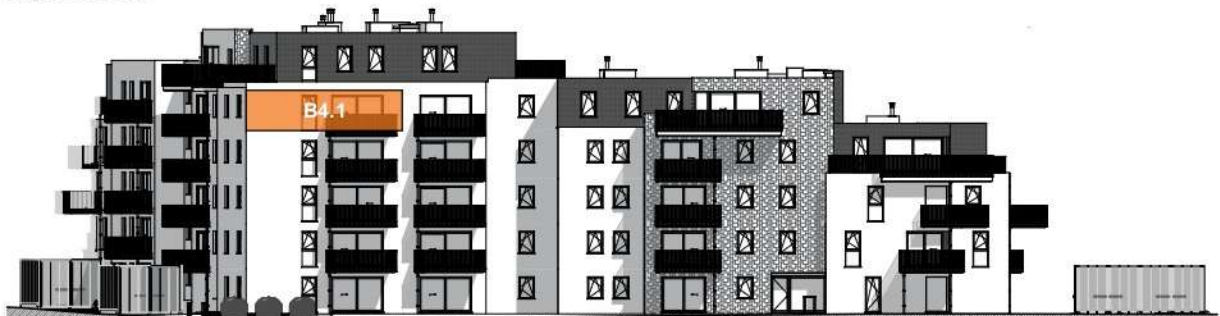

TOURNAI - PLAINE DES MANOEUVRES

**LOT
B4.1**

Appartement

2 chambres - superficie : ± 86 m² - 4^{ème} étage

Plan général

Façade latérale gauche

Façade avant

Façade arrière

Façade latérale droite

Façades

LOT B4.1

Vue en plan