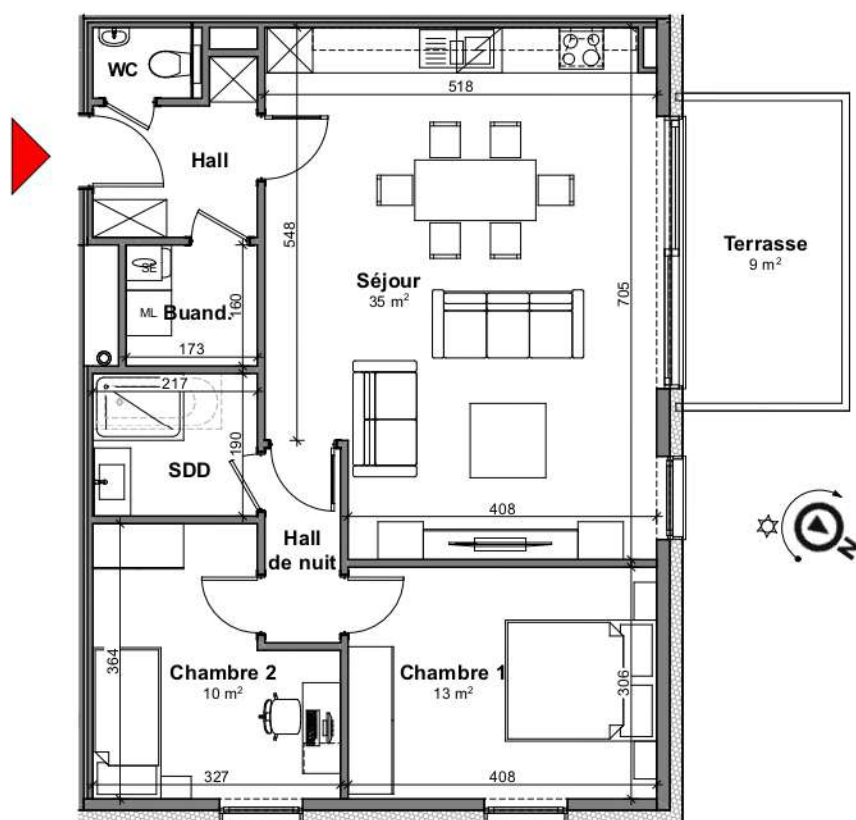

TOURNAI - PLAINE DES MANOEUVRES

**LOT
B4.1**

Appartement

2 chambres - superficie : ± 86 m² - 4^{ème} étage

Plan général

Façade latérale gauche

Façade avant

Façade arrière

Façade latérale droite

Façades

LOT B4.1

Vue en plan