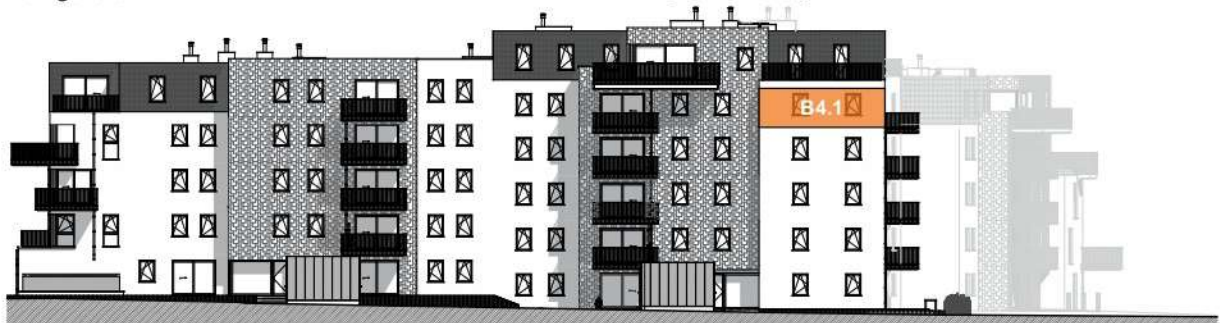

TOURNAI - PLAINE DES MANOEUVRES

**LOT
B4.1**

Appartement

2 chambres - superficie : ± 86 m² - 4^{ème} étage

Plan général

Façade latérale gauche

Façade avant

Façade arrière

Façade latérale droite

Façades

LOT B4.1

Vue en plan