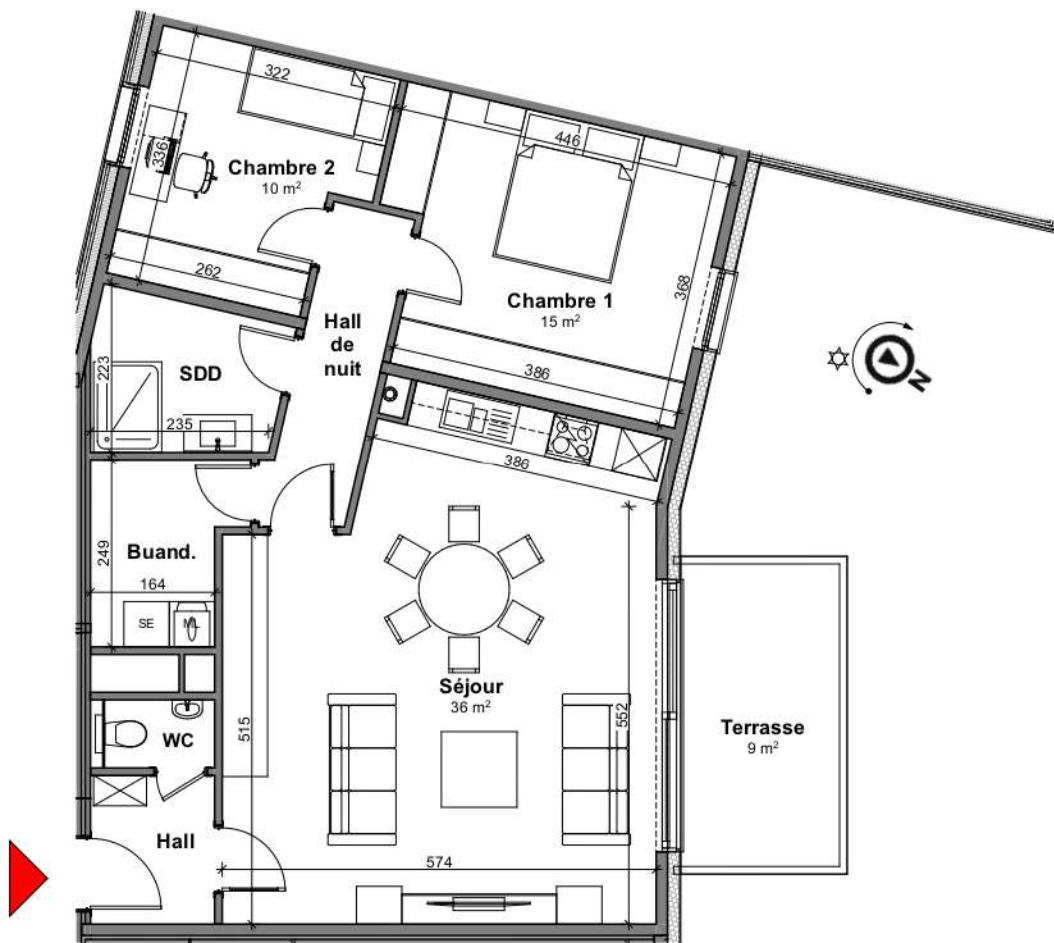

TOURNAI - PLAINE DES MANOEUVRES

**LOT
B4.2**

Appartement

2 chambres - superficie : $\pm 93 \text{ m}^2$ - 4^{ème} étage

Plan général

Façade latérale gauche

Façade avant

Façade arrière

Façade latérale droite

Façades

LOT B4.2

Vue en plan