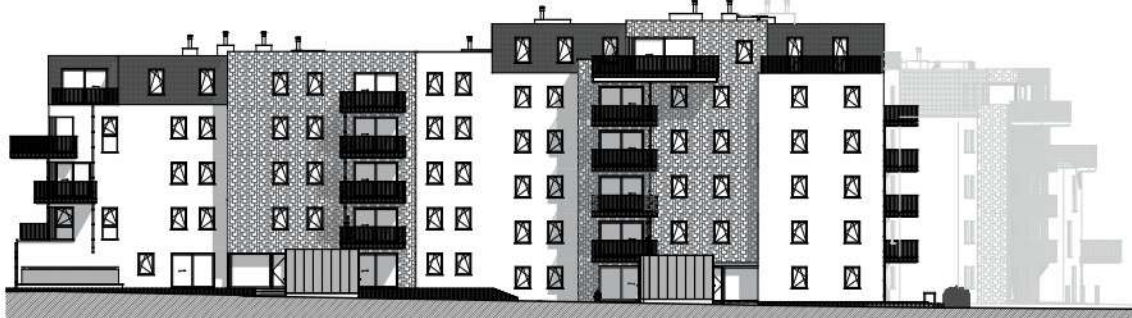

TOURNAI - PLAINE DES MANOEUVRES

**LOT
B4.2**

Appartement

2 chambres - superficie : $\pm 93 \text{ m}^2$ - 4^{ème} étage

Plan général

Façade latérale gauche

Façade avant

Façade arrière

Façade latérale droite

Façades

LOT B4.2

Vue en plan