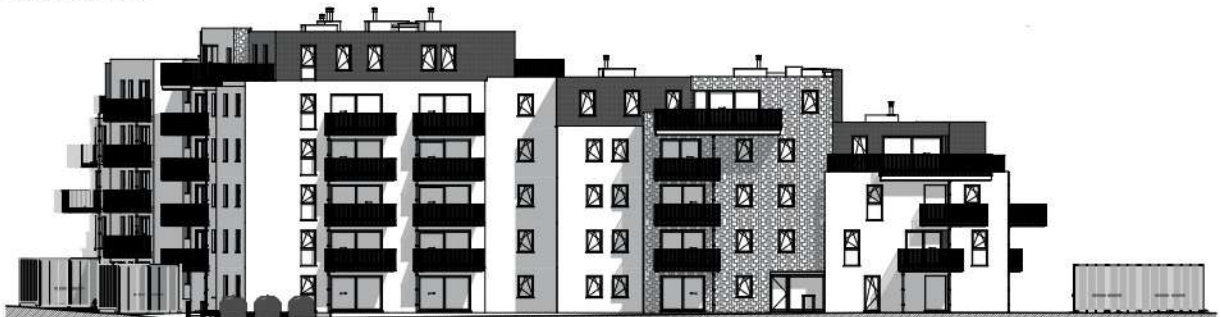

TOURNAI - PLAINE DES MANOEUVRES

**LOT
B4.3**

Appartement

1 chambre - superficie : ± 67 m² - 4^{ème} étage

Plan général

Façade latérale gauche

Façade avant

Façade arrière

Façade latérale droite

Façades

LOT B4.3

Vue en plan