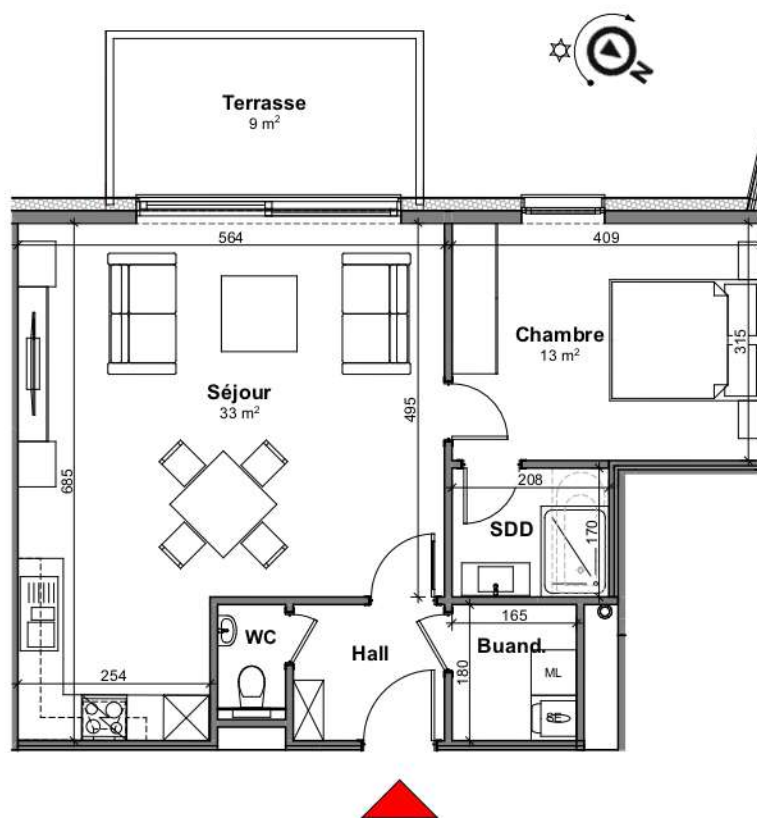

TOURNAI - PLAINE DES MANOEUVRES

**LOT
B4.3**

Appartement

1 chambre - superficie : ± 67 m² - 4^{ème} étage

Plan général

Façade latérale gauche

Façade avant

Façade arrière

Façade latérale droite

Façades

LOT B4.3

Vue en plan