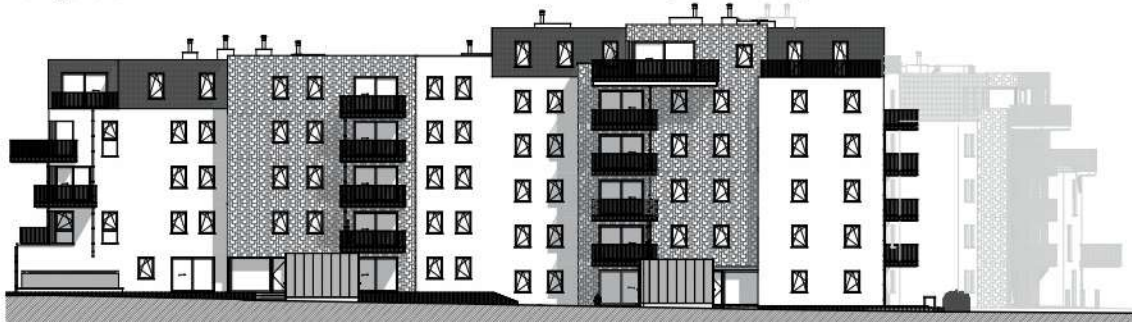

TOURNAI - PLAINE DES MANOEUVRES

**LOT
B4.3**

Appartement

1 chambre - superficie : ± 67 m² - 4^{ème} étage

Plan général

Façade latérale gauche

Façade avant

Façade arrière

Façade latérale droite

Façades

LOT B4.3

Vue en plan