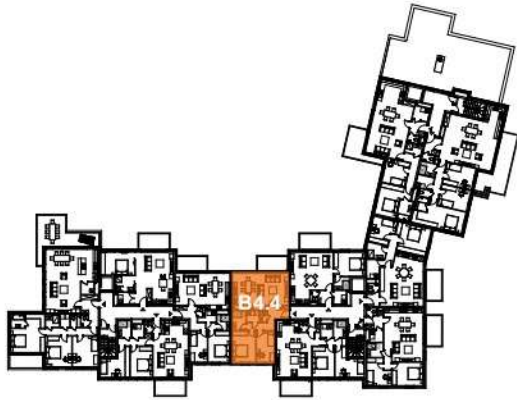

TOURNAI - PLAINE DES MANOEUVRES

**LOT
B4.4**

Appartement

2 chambres - superficie : ± 84 m² - 4^{ème} étage

Plan général

Façade latérale gauche

Façade avant

Façade arrière

Façade latérale droite

Façades