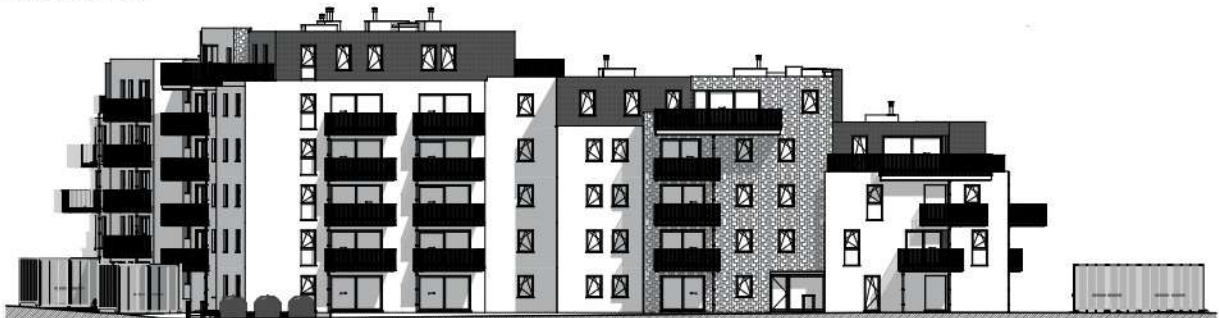

TOURNAI - PLAINE DES MANOEUVRES

**LOT
B4.4**

Appartement

2 chambres - superficie : ± 84 m² - 4^{ème} étage

Plan général

Façade latérale gauche

Façade avant

Façade arrière

Façade latérale droite

Façades