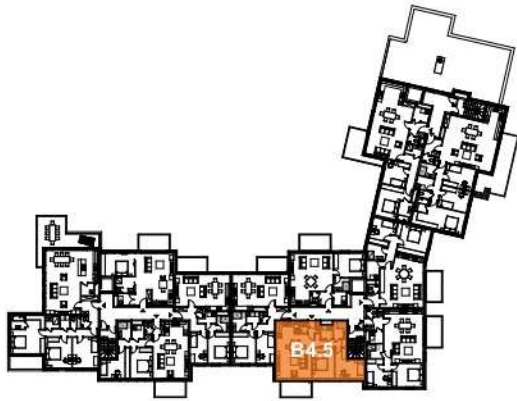

TOURNAI - PLAINE DES MANOEUVRES

**LOT  
B4.5**

## Appartement

2 chambres - superficie : ± 83 m<sup>2</sup> - 4<sup>ème</sup> étage

Plan général

Façade latérale gauche

Façade avant

Façade arrière

Façade latérale droite

Façades

# LOT B4.5

Vue en plan