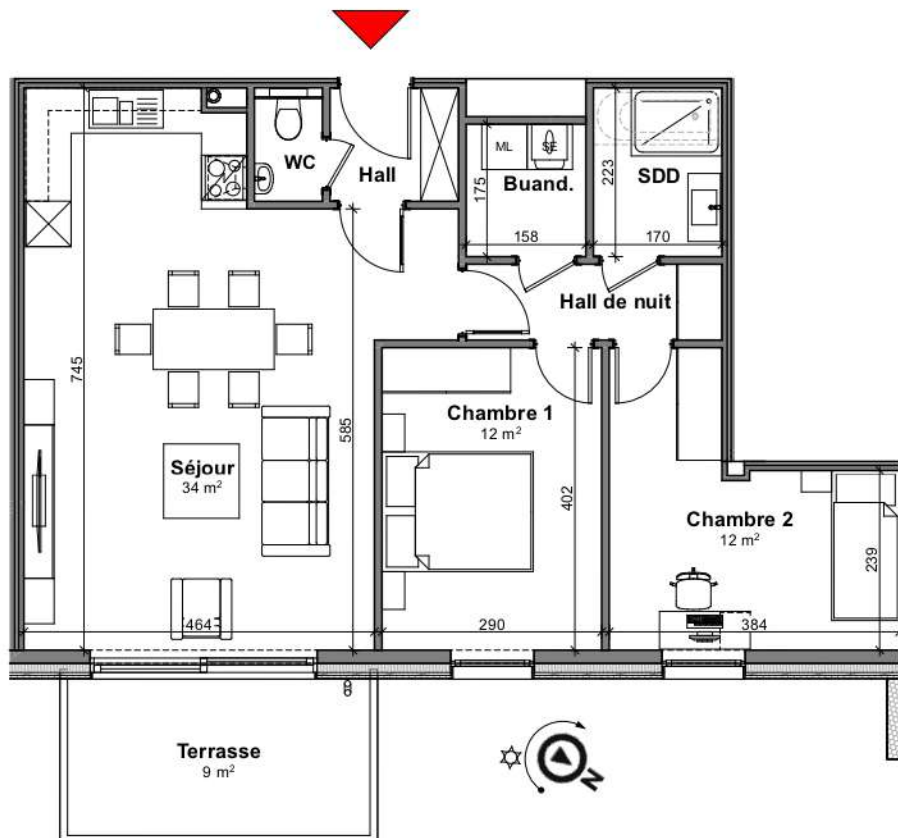

TOURNAI - PLAINE DES MANOEUVRES

**LOT  
B4.5**

## Appartement

2 chambres - superficie : ± 83 m<sup>2</sup> - 4<sup>ème</sup> étage

Plan général

Façade latérale gauche

Façade avant

Façade arrière

Façade latérale droite

Façades

# LOT B4.5

Vue en plan