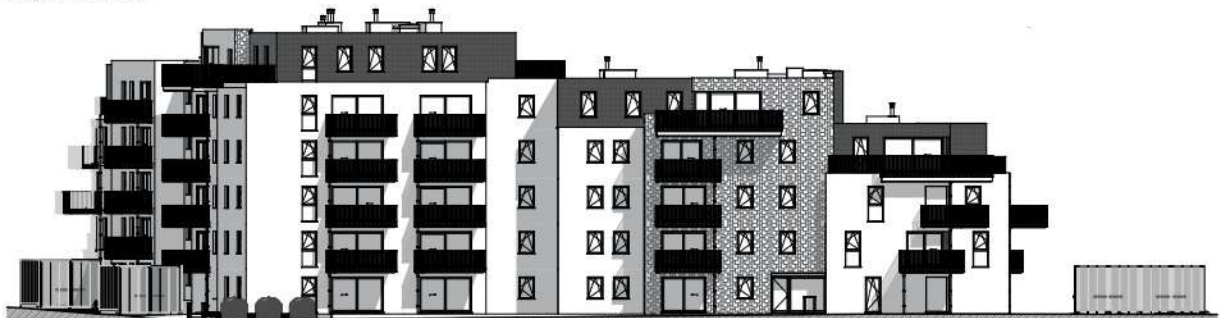

TOURNAI - PLAINE DES MANOEUVRES

**LOT  
B4.5**

## Appartement

2 chambres - superficie : ± 83 m<sup>2</sup> - 4<sup>ème</sup> étage

Plan général

Façade latérale gauche

Façade avant

Façade arrière

Façade latérale droite

Façades

# LOT B4.5

Vue en plan