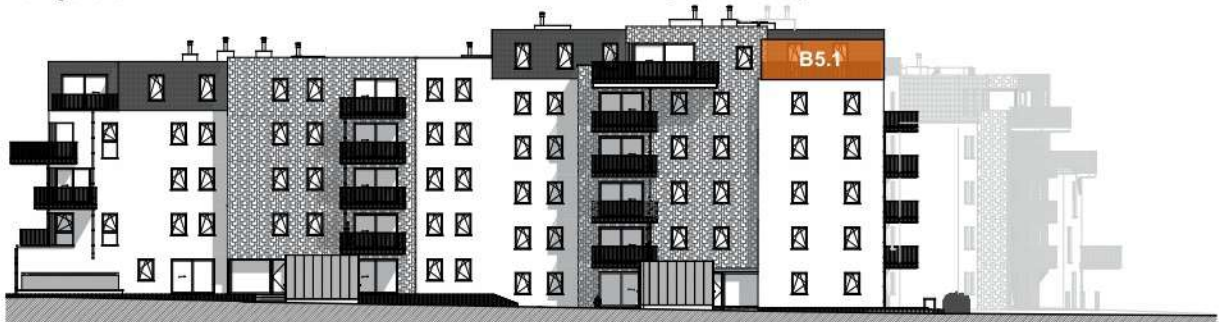

TOURNAI - PLAINE DES MANOEUVRES

**LOT
B5.1**

Appartement

3 chambres - superficie : ± 130 m² - 5^{ème} étage

Plan général

Façade latérale gauche

Façade avant

Façade arrière

Façade latérale droite

Façades

LOT B5.1

Vue en plan