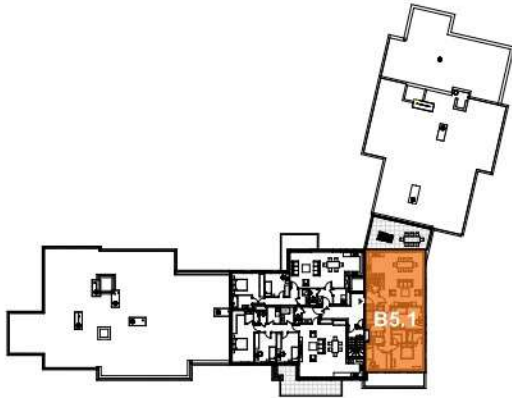

TOURNAI - PLAINE DES MANOEUVRES

**LOT
B5.1**

Appartement

3 chambres - superficie : ± 130 m² - 5^{ème} étage

Plan général

Façade latérale gauche

Façade avant

Façade arrière

Façade latérale droite

Façades

LOT B5.1

Vue en plan