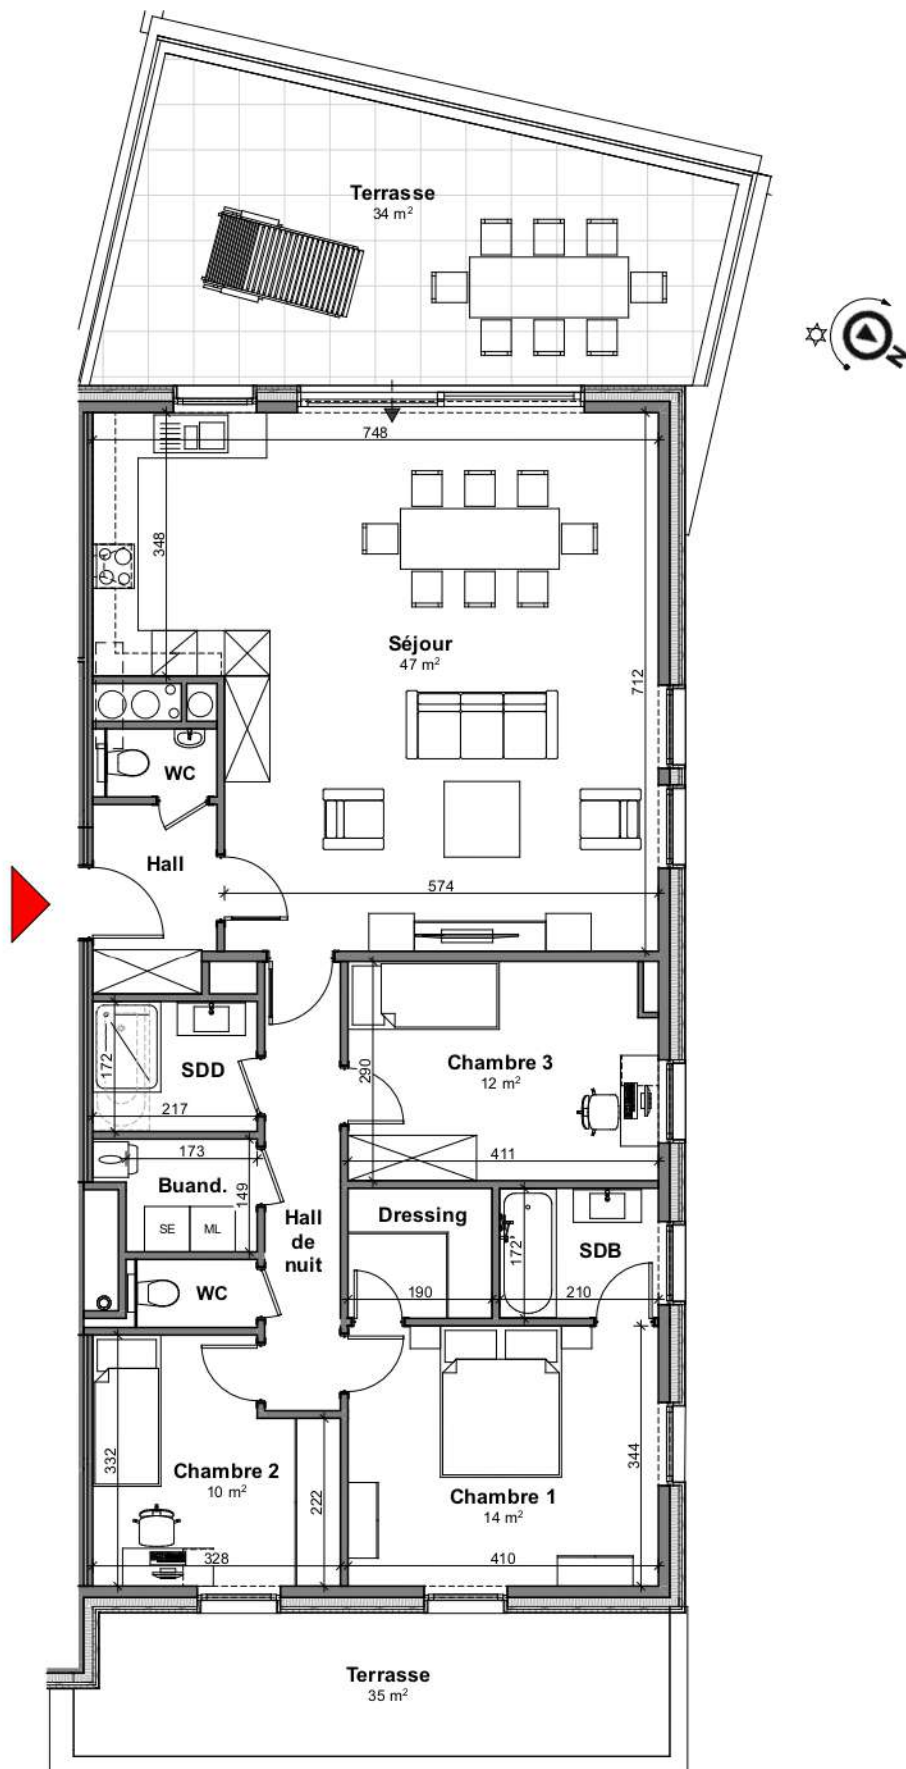

TOURNAI - PLAINE DES MANOEUVRES

**LOT
B5.1**

Appartement

3 chambres - superficie : ± 130 m² - 5^{ème} étage

Plan général

Façade latérale gauche

Façade avant

Façade arrière

Façade latérale droite

Façades

LOT B5.1

Vue en plan