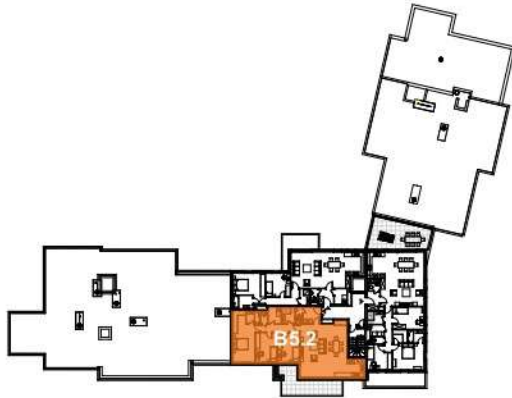

TOURNAI - PLAINE DES MANOEUVRES

**LOT
B5.2**

Appartement

3 chambres - superficie : ± 134 m² - 5^{ème} étage

Plan général

Façade latérale gauche

Façade avant

Façade arrière

Façade latérale droite

Façades

LOT B5.2

Vue en plan