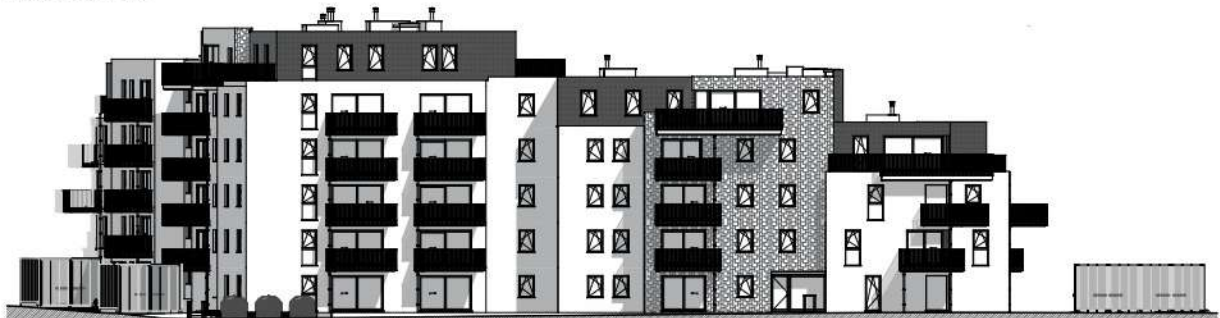

TOURNAI - PLAINE DES MANOEUVRES

**LOT
B5.2**

Appartement

3 chambres - superficie : ± 134 m² - 5^{ème} étage

Plan général

Façade latérale gauche

Façade avant

Façade arrière

Façade latérale droite

Façades

LOT B5.2

Vue en plan