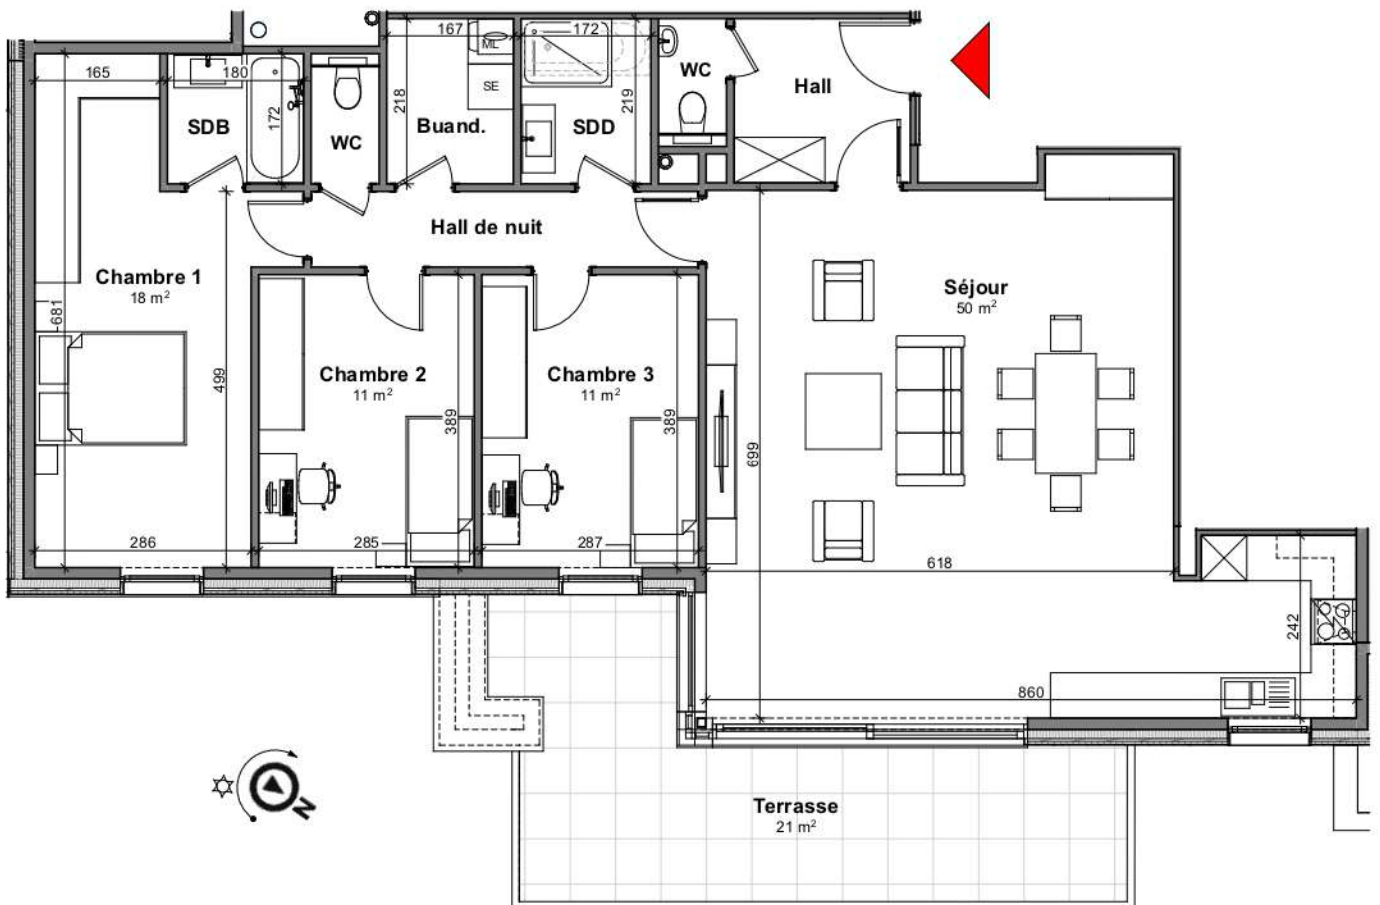

TOURNAI - PLAINE DES MANOEUVRES

**LOT
B5.2**

Appartement

3 chambres - superficie : ± 134 m² - 5^{ème} étage

Plan général

Façade latérale gauche

Façade avant

Façade arrière

Façade latérale droite

Façades

LOT B5.2

Vue en plan