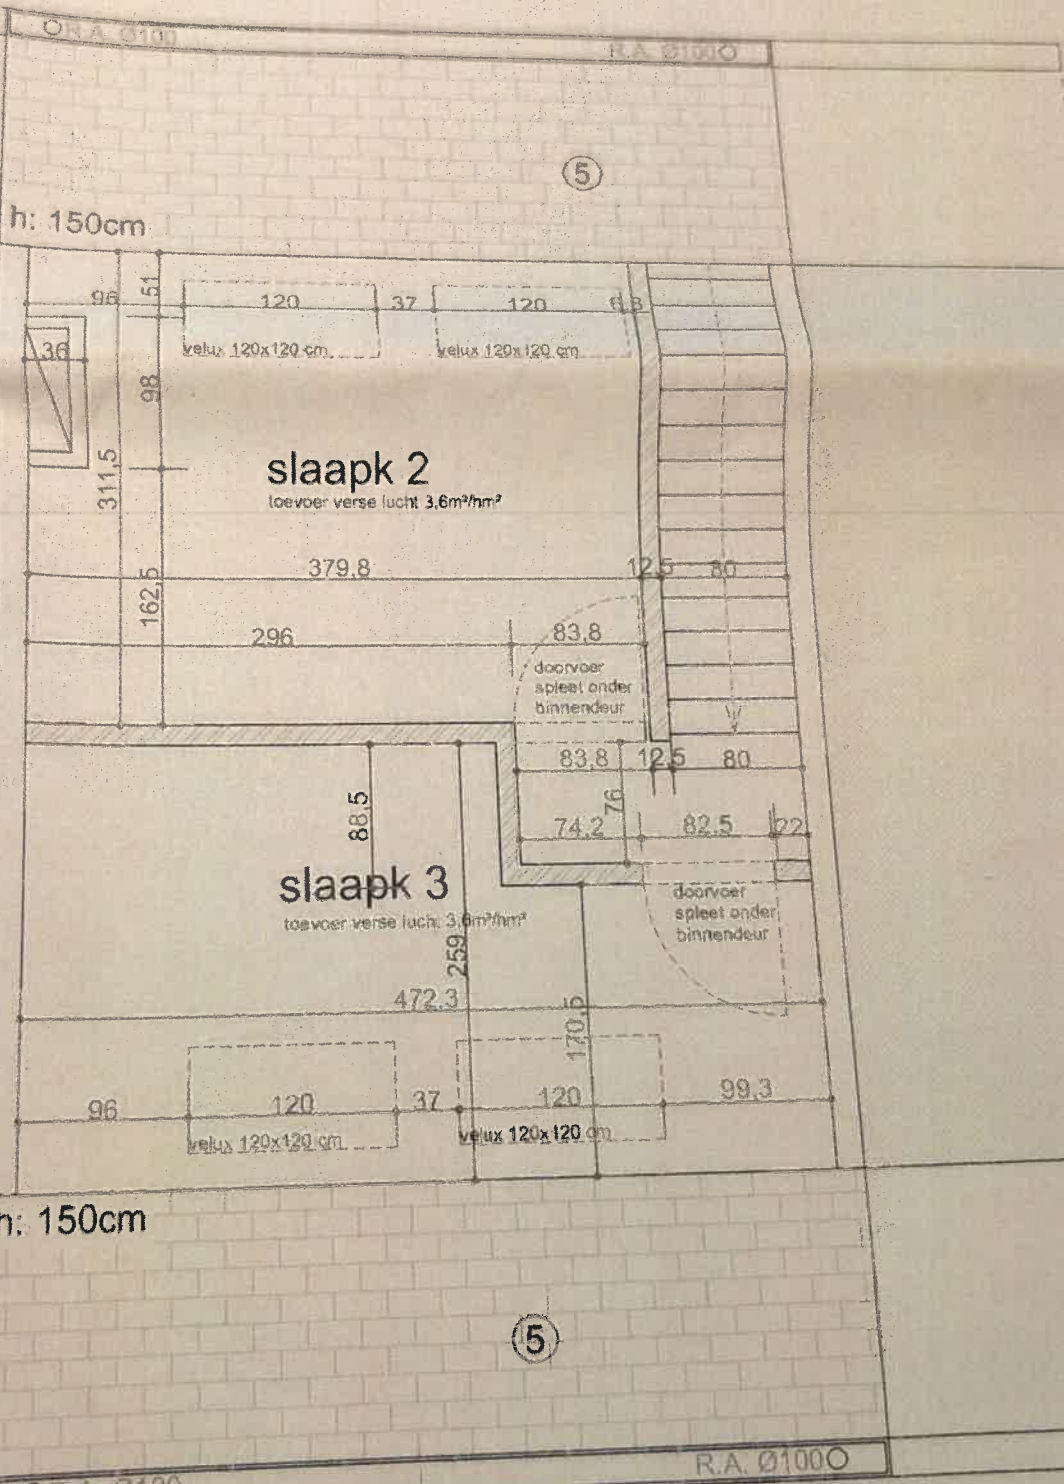

foto

verdieping

foto 7

foto 8

A

h: 150cm

h: 150cm

O.R.A. Ø100

R.A. Ø1000

507 A'

zolder

200

200

95