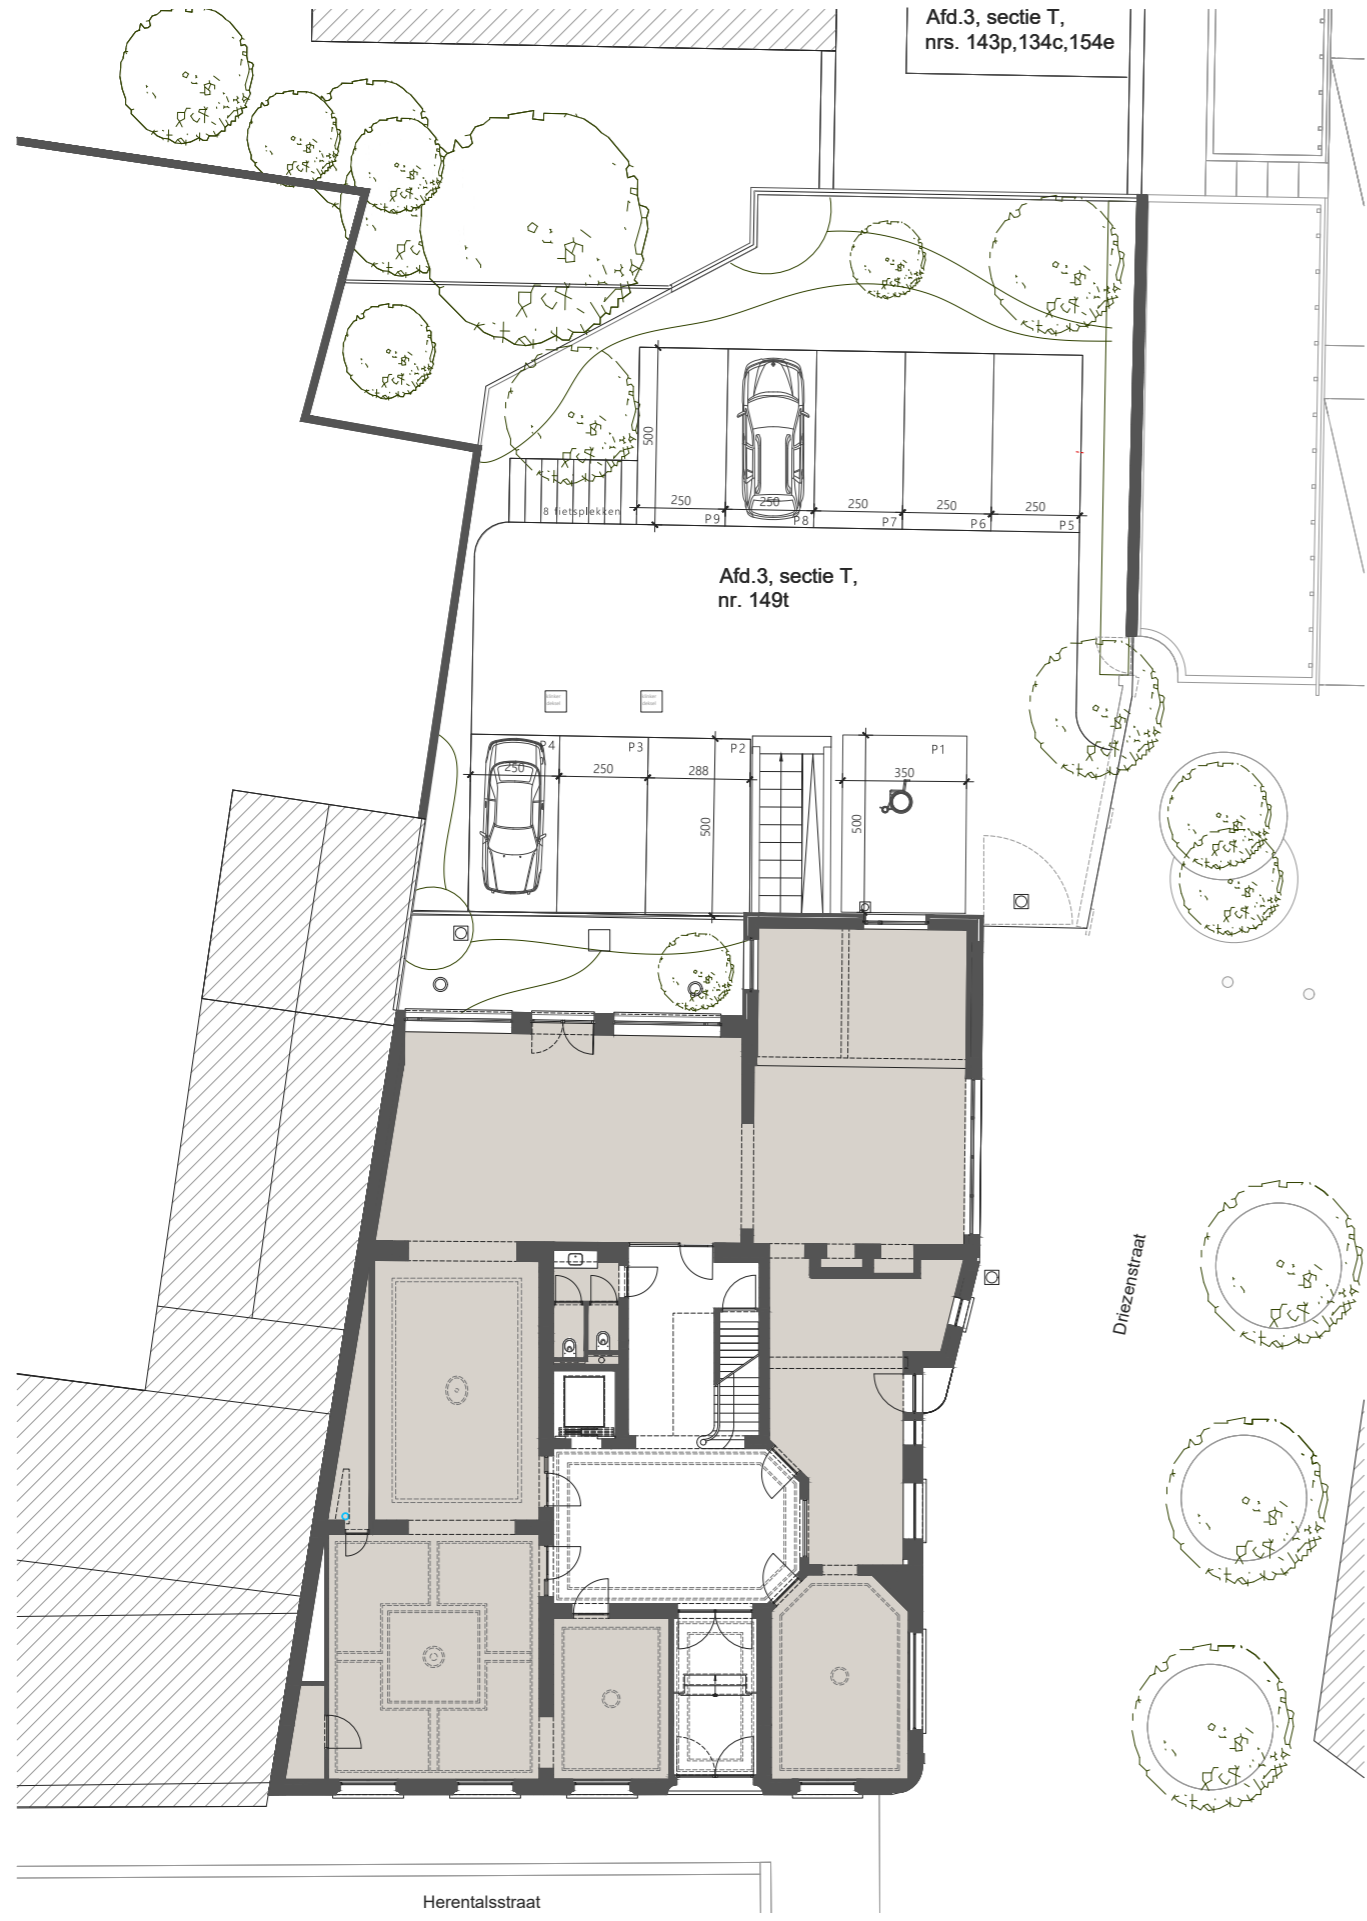

huis Boone Misone

gelijkvloers en inplanting

9 parkeerplekken waarvan 1 andersvalide
kelder met toegang via fietstrap

huis Boone Misone

kelder 1 - 36,9m² netto

kelder 2 - 9,3 m² netto

kelder 3 - 9,6 m² netto

kelder 4 - 14,5 m² netto

kelder 5 - 14,3 m² netto

kelder 6 - 21,8 m² netto

kelder 7 - 19,1 m² netto