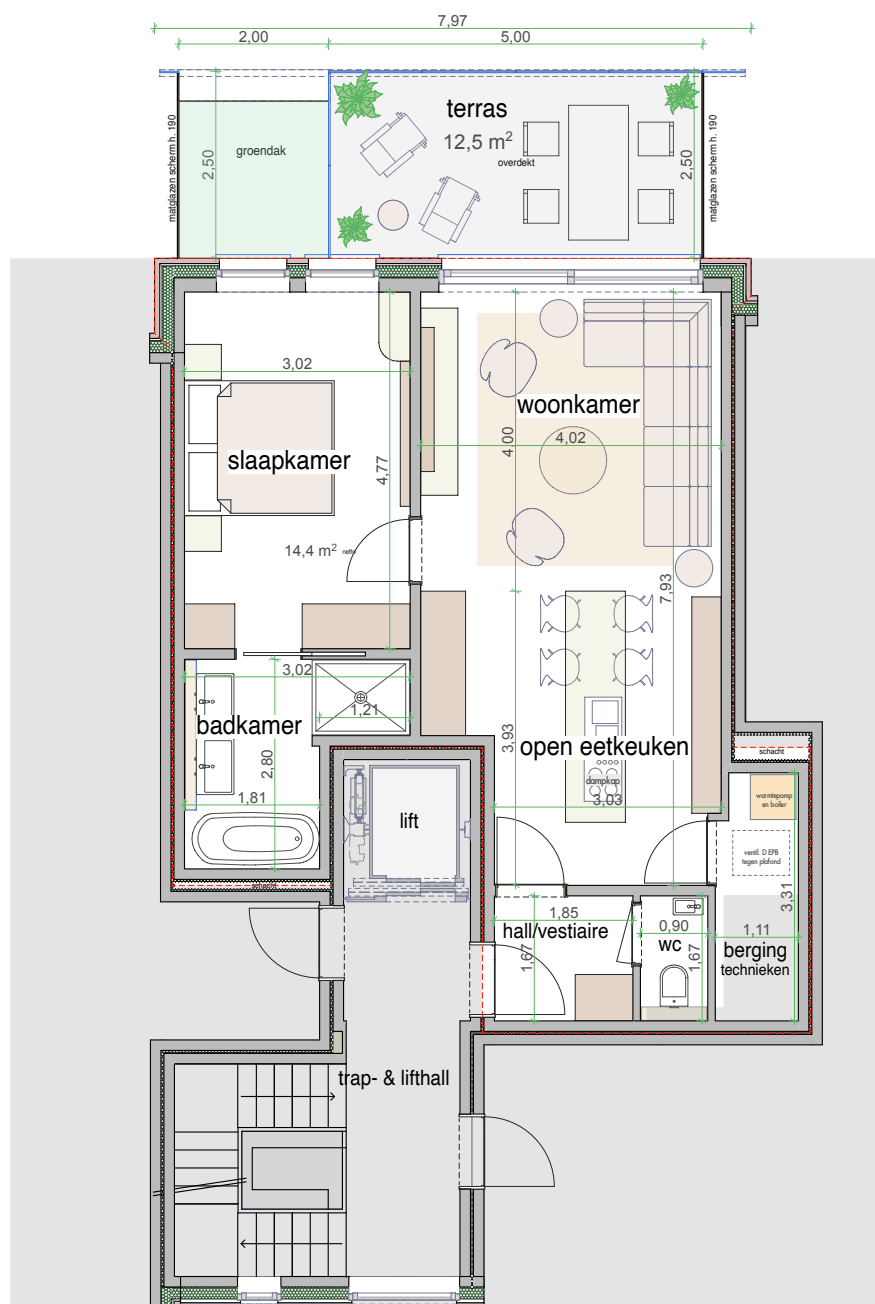

Projectontwikkelaar
Prolucs BV

appartement 1.2

1 slaapkamer

oppervlakte excl. terras

70,0 m²

Coral
Turnhoutsebaan 412-414 Schilde

de inrichting is slechts indicatief getekend
meubelen niet inbegrepen, behoudens de keuken, die ook slechts indicatief getekend is
de maten kunnen bij de uitvoering nog wijzigen

de oppervlaktes zijn gemeten: bruto, incl. de gevels en schachten, tot in de as van de gemene muren,
zonder de trap- en lifthall en zonder de terrassen

verdieping 1