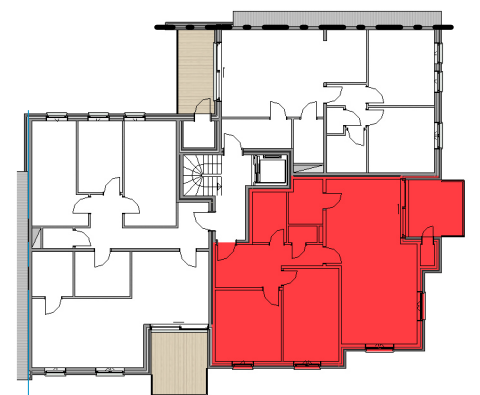

D'Hulhaege - Residentie Picquon - Karel Picquélaan 136-138-140 | 9800 Deinze

■ VERDIEPING +1 - app. 72278105

GEVEL / FAÇADE

INPLANTING / IMPLANTATION

A102
72278105

opp.: 98m² + opp. terras: 9m²
appartement: 2 slaapkamers

Dit is geen contractueel document. Alle meubels, toestellen en vloerbekleding zijn illustratief. De maatvoering op de plannen geeft bij benadering de werkelijke afmetingen aan. Afwijkingen op de maatvoering in de uitvoering is mogelijk.