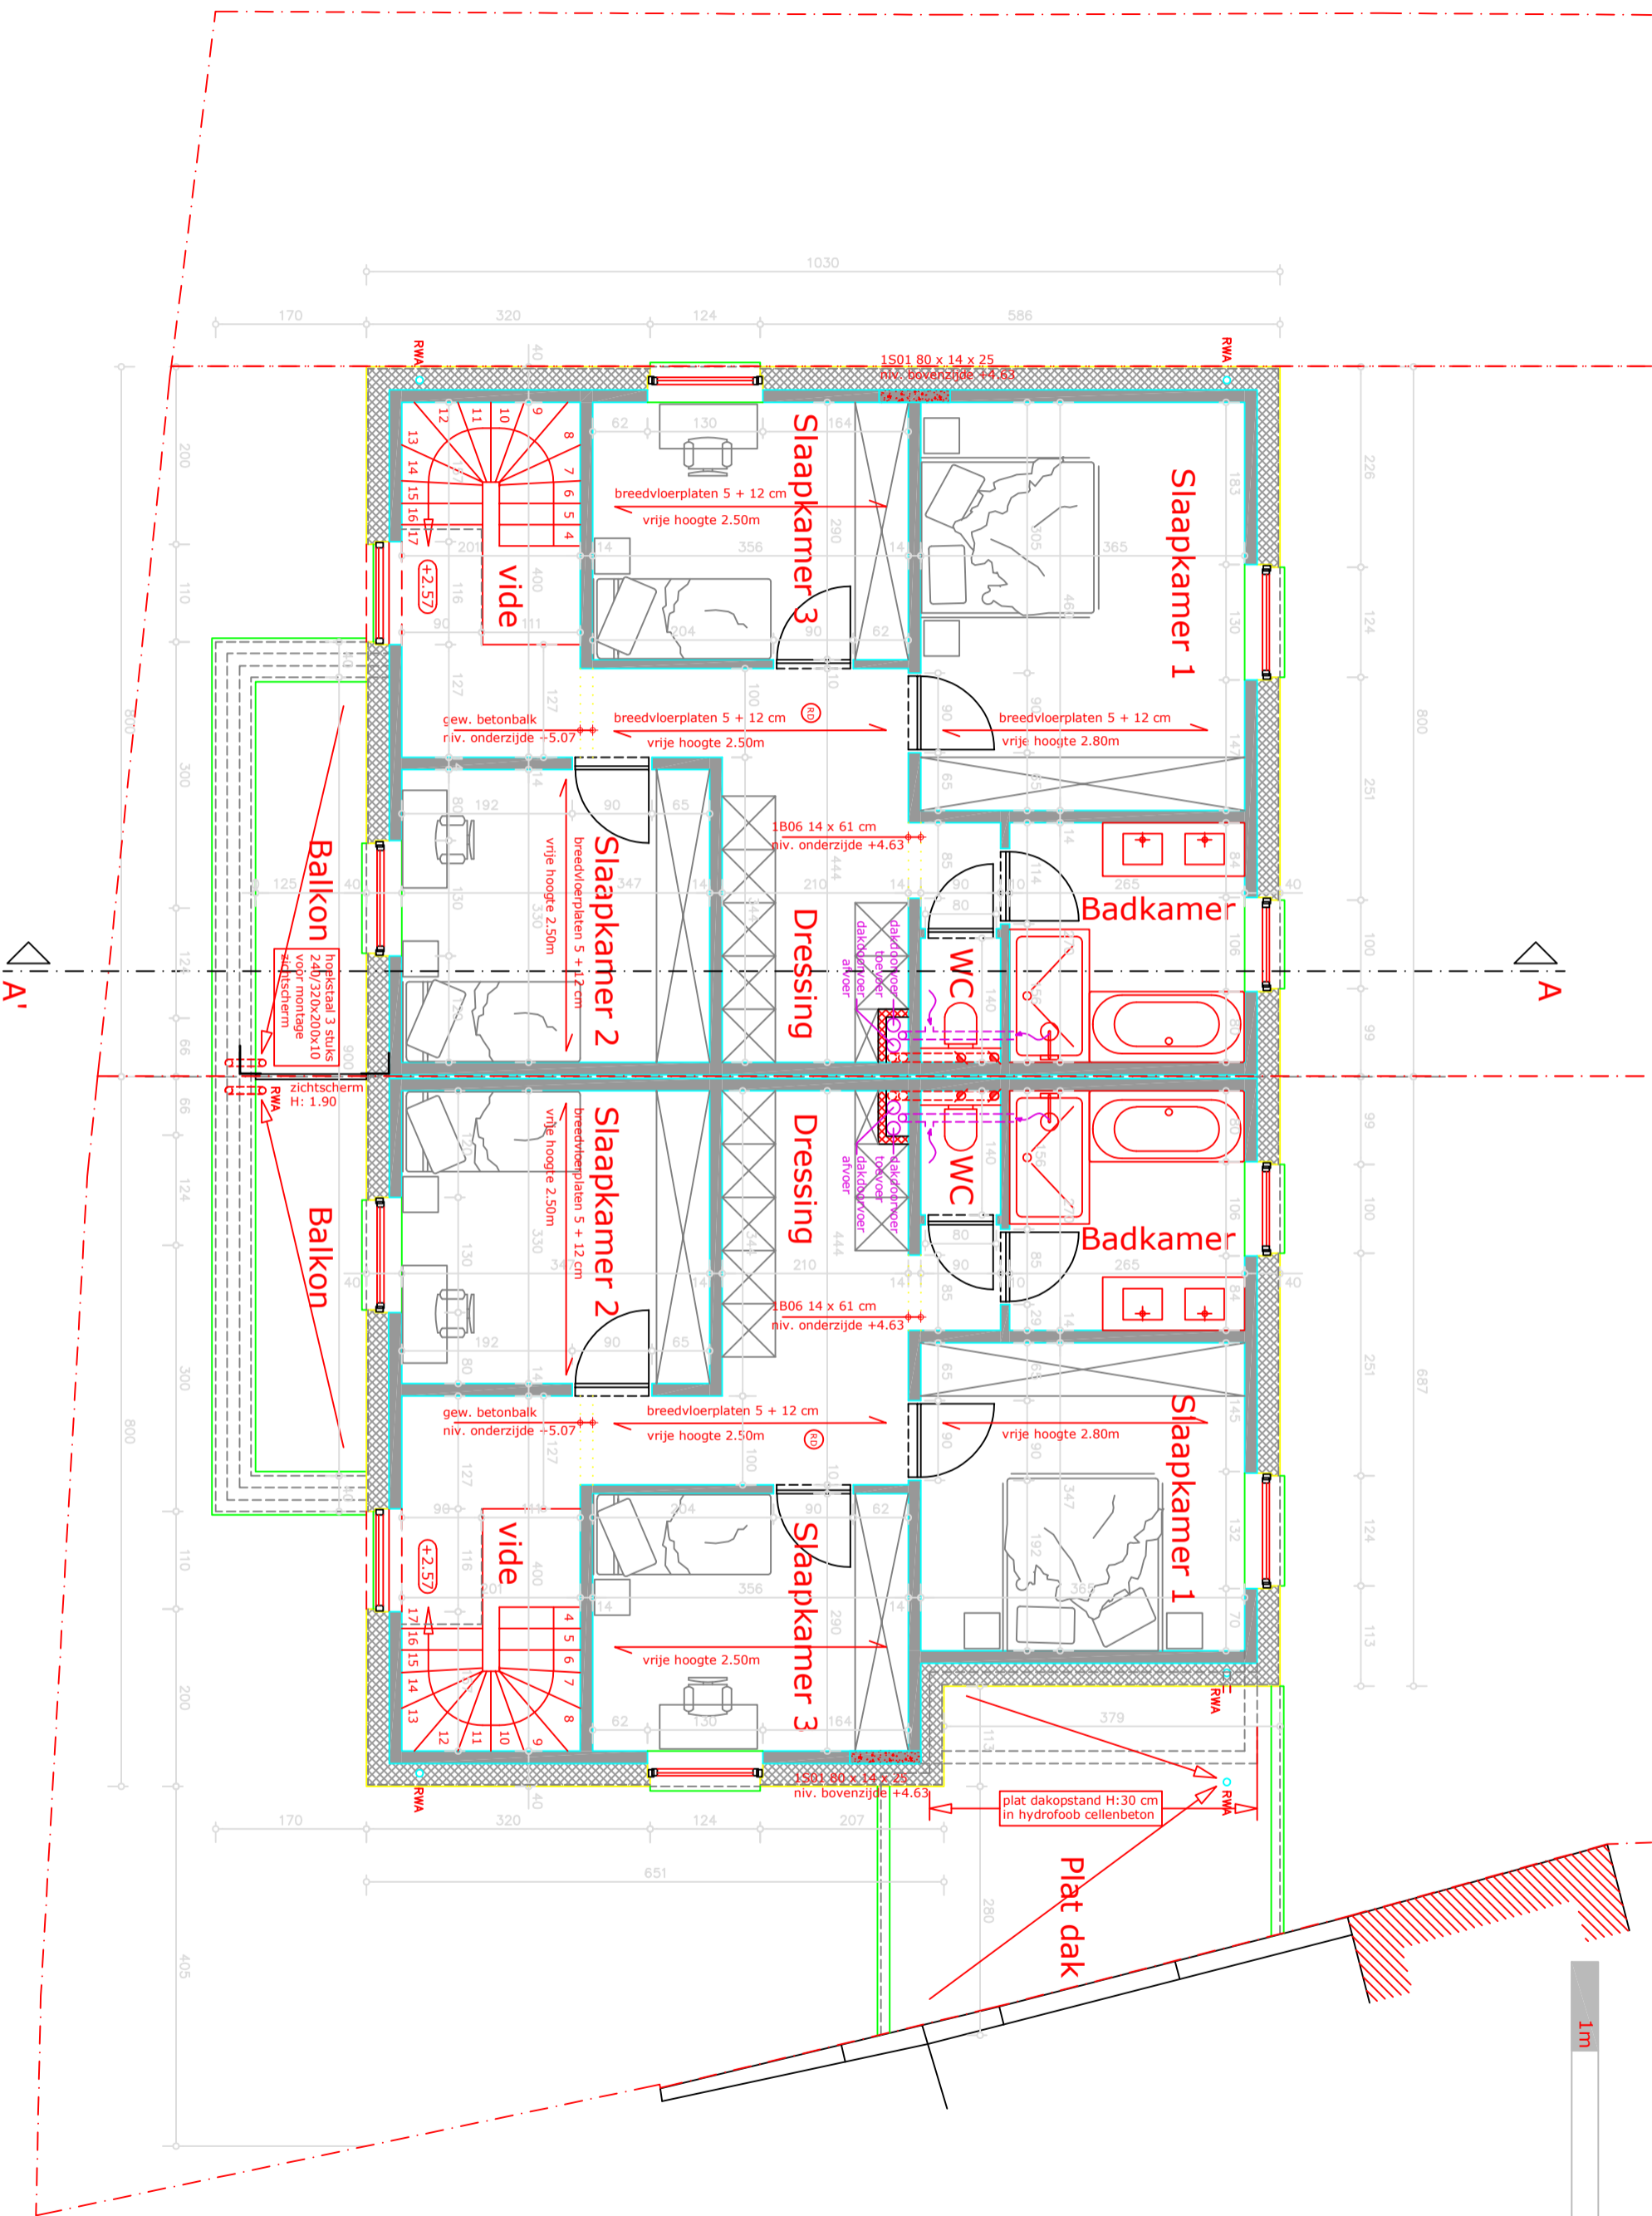

1m

5m

SCHAAL 1/50

A-A

A

VERDIEPING

ONTWORPEN TOESTAND WONING 1 & WONING 2