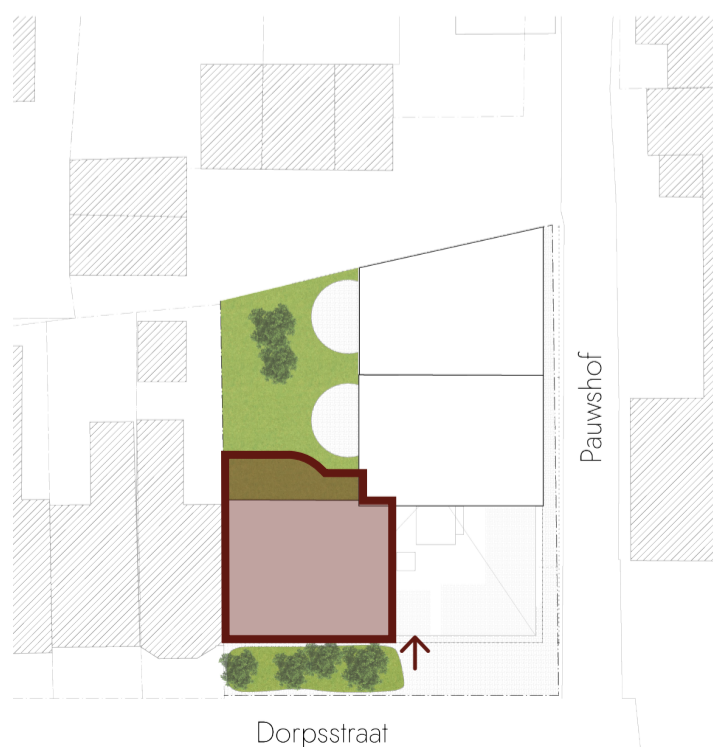

Villa d'Astene

Tuinappartement A0.3

Dorpsstraat 60, bus 002
9800 Astene

Gelijkvloers
Oppervlakte in m²
Woning 74
Terras 11
Tuin 17

Noordgevel

Oostgevel

Zuidgevel

Westgevel

Dorpsstraat

Pauwshof

Schaal 1:75

De getoonde materialen en meubels zijn enkel ter illustratie. De maten verwijzen naar de ruwbouwafstand tussen de muren vóór aanbrengen van het pleisterwerk.

De plannen van de keukens zijn louter indicatief. De bruto totaaloppervlaktes van de appartementen werden als volgt opgemeten: buitenkant van de buitengevel en de aslijn van de gemene muur tussen appartementen en gemene delen.