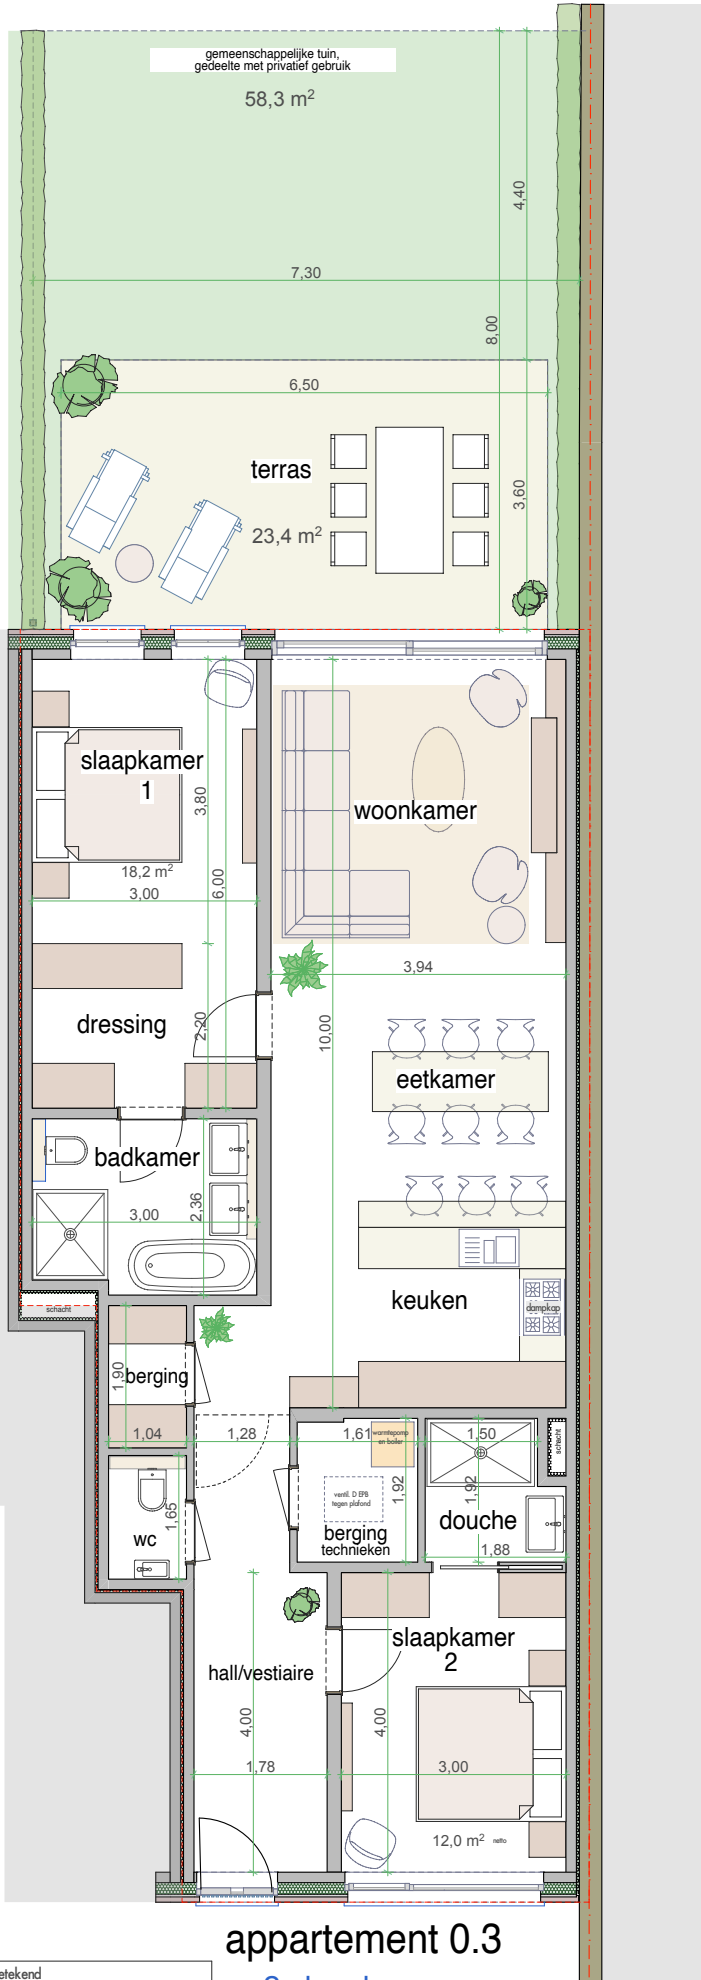

Projectontwikkelaar
Prolucs BV

appartement 0.3

2 slaapkamers

oppervlakte excl. terras

116,4 m²

gelijkvloers

gelijkvloers rechts

Corali
Turnhoutsebaan 412-414 Schilde

de inrichting is slechts indicatief getekend
meubelen niet inbegrepen, behoudens de keuken, die ook slechts indicatief getekend is
de maten kunnen bij de uitvoering nog wijzigen

de oppervlaktes zijn gemeten: bruto, incl. de gevels en schachten, tot in de as van de gemene muren,
zonder de trap- en lifthal en zonder de terrassen