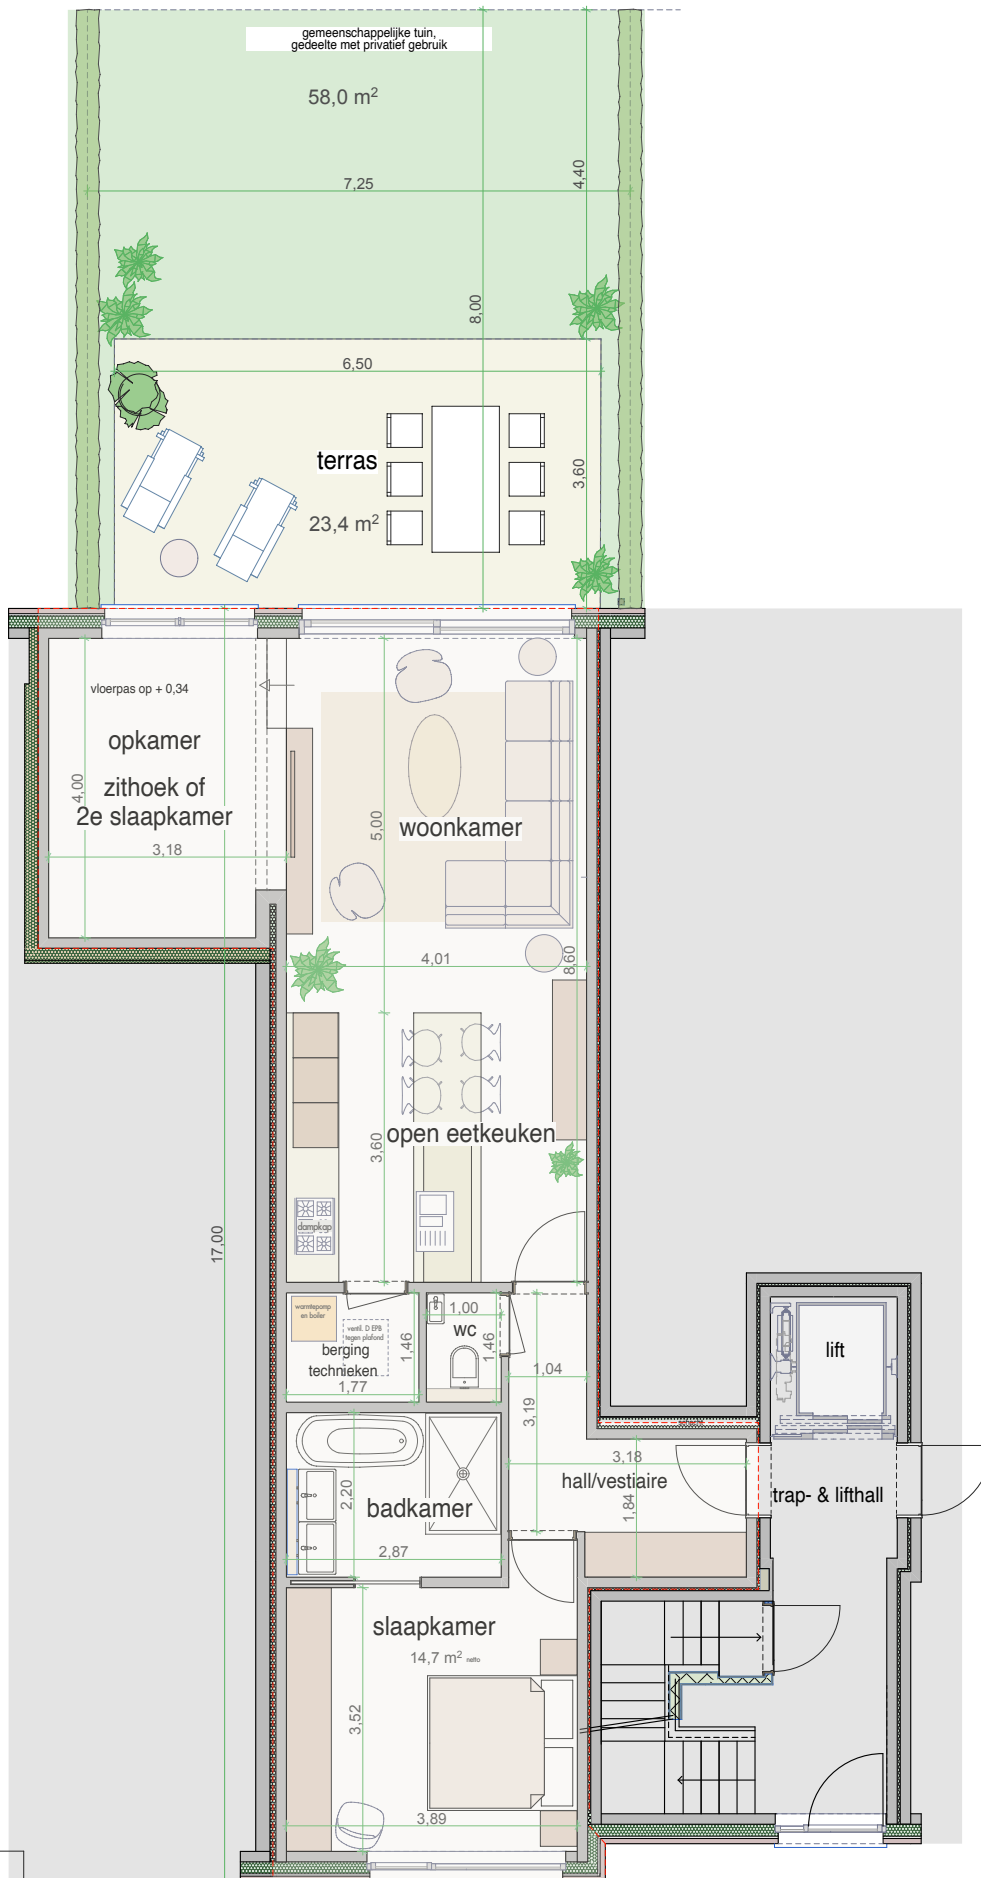

Projectonwikkelaar
Prolucs BV

Corali
Turnhoutsebaan 412-414 Schilde

appartement 0.1

1 slaapkamer

oppervlakte excl. terras
92,6 m²

gelijkvloers

de inrichting is slechts indicatief getekend
meubelen niet inbegrepen, behoudens de keuken, die ook slechts indicatief getekend is
de maten kunnen bij de uitvoering nog wijzigen

de oppervlaktes zijn gemeten: bruto, incl. de gevels en schachten, tot in de as van de gemene muren,
zonder de trap- en lifthall en zonder de terrassen