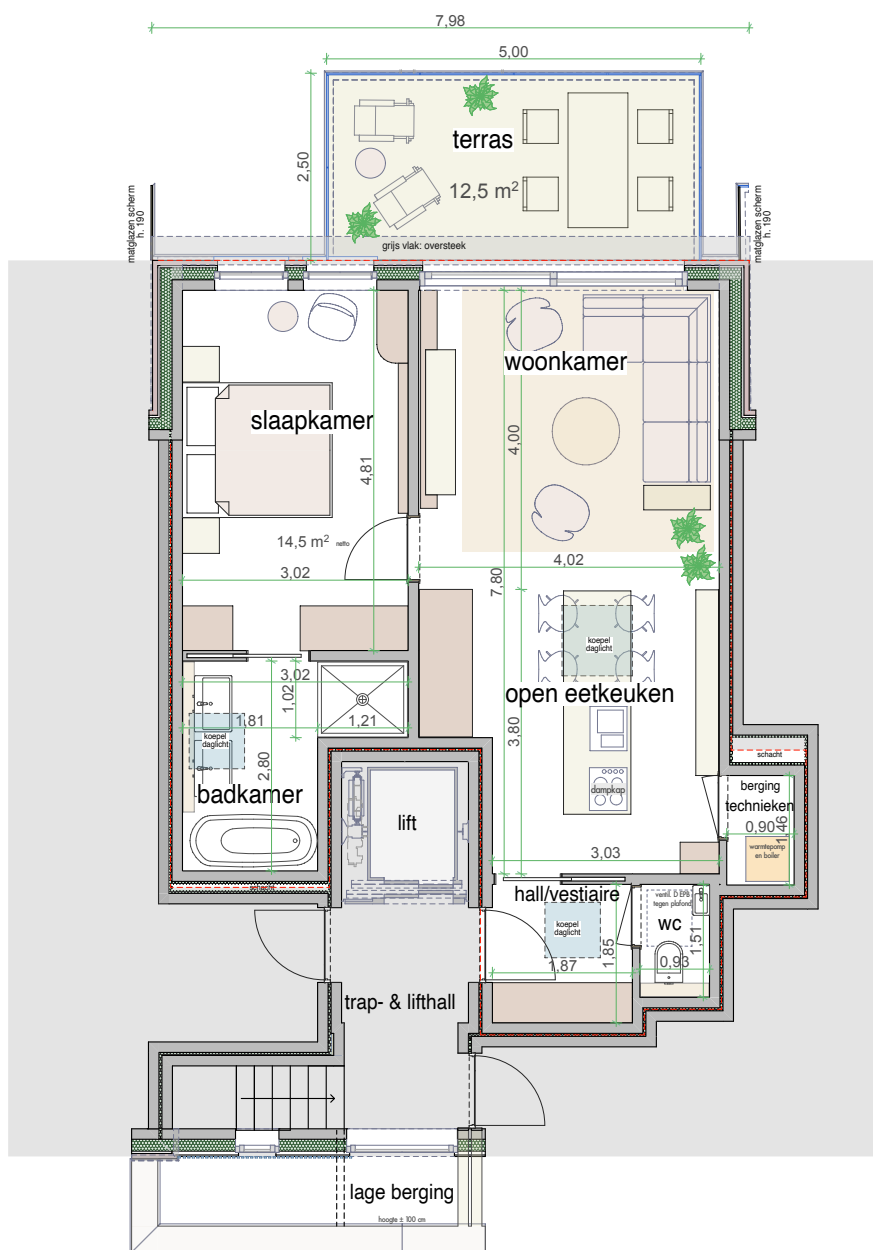

Projectontwikkelaar
Proluc BV

appartement 2.2

1 slaapkamer

oppervlakte excl. terras

68,0 m²

Corali
Turnhousebaan 412-414 Schilde

de inrichting is slechts indicatief getekend
meubelen niet inbegrepen, behoudens de keuken, die ook slechts indicatief getekend is
de maten kunnen bij de uitvoering nog wijzigen

de oppervlaktes zijn gemeten: bruto, incl. de gevels en schachten, tot in de as van de gemene muren,
zonder de trap- en lifthall en zonder de terrassen

verdieping 2

verdieping 2 midden