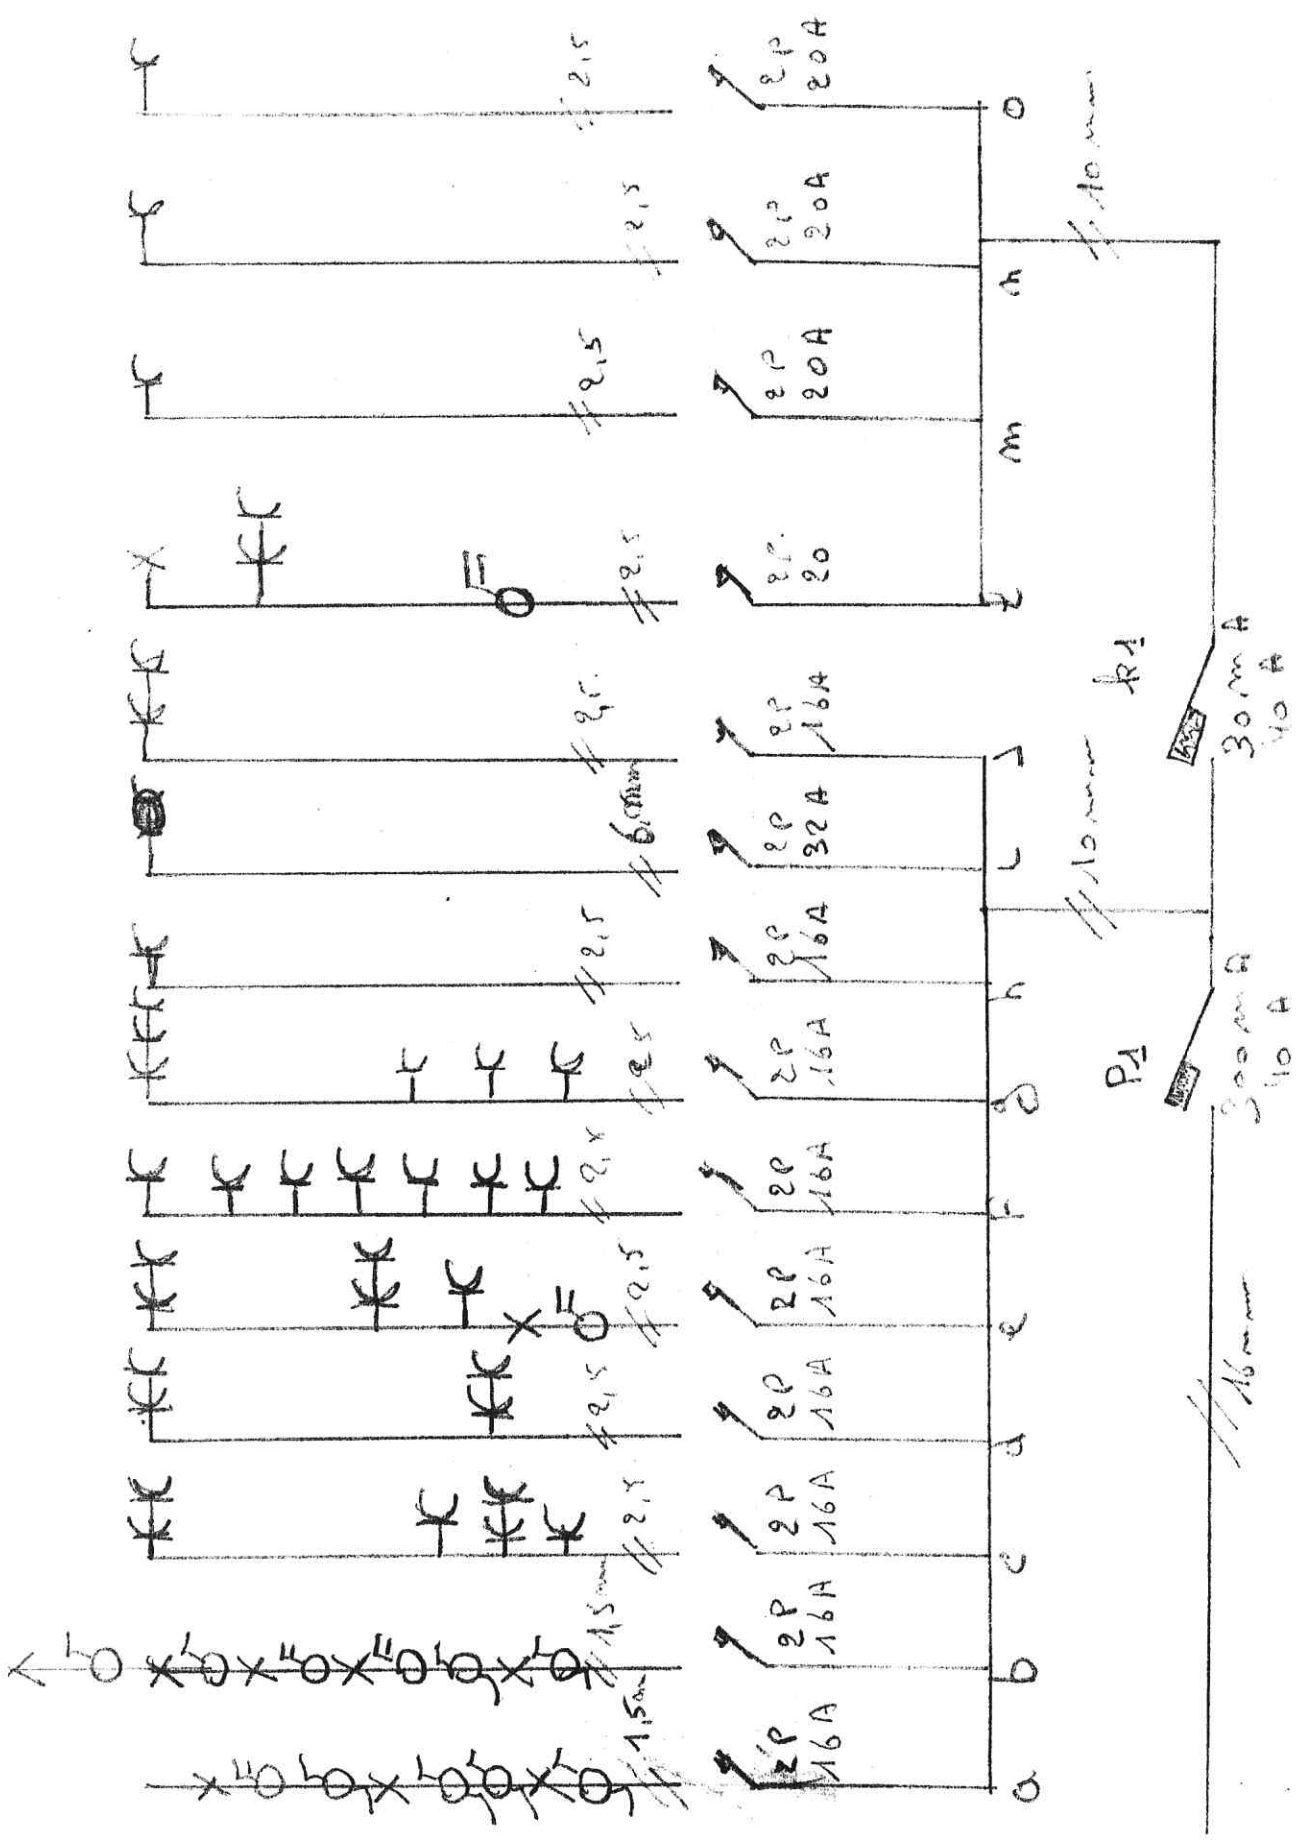

KEUKEN

3

c 3?
x b 3

TRAP

ZOLDER

- A - VERLICHTING SALON + KEUKEN
- B - VERLICHTING BOVEN + VOORAAN
- C - STOPK KEUKEN
- D - STOPK VOORAAN BENEREN
- E - STOPK STAL + LICHT
- F - STOPK BOVEN
- G - STOPK SALON
- H - STOPK MELDER
- I - VUUR (ELEKTICHT)
- J - STOPK MICRO GOLF
- K - RIF 30 mm
- L - VERLICHTING BAD + STOPK
- M - MONO STOPK
- N - MONO STOPK
- O - MONO STOPK
- P - RIF 300 m