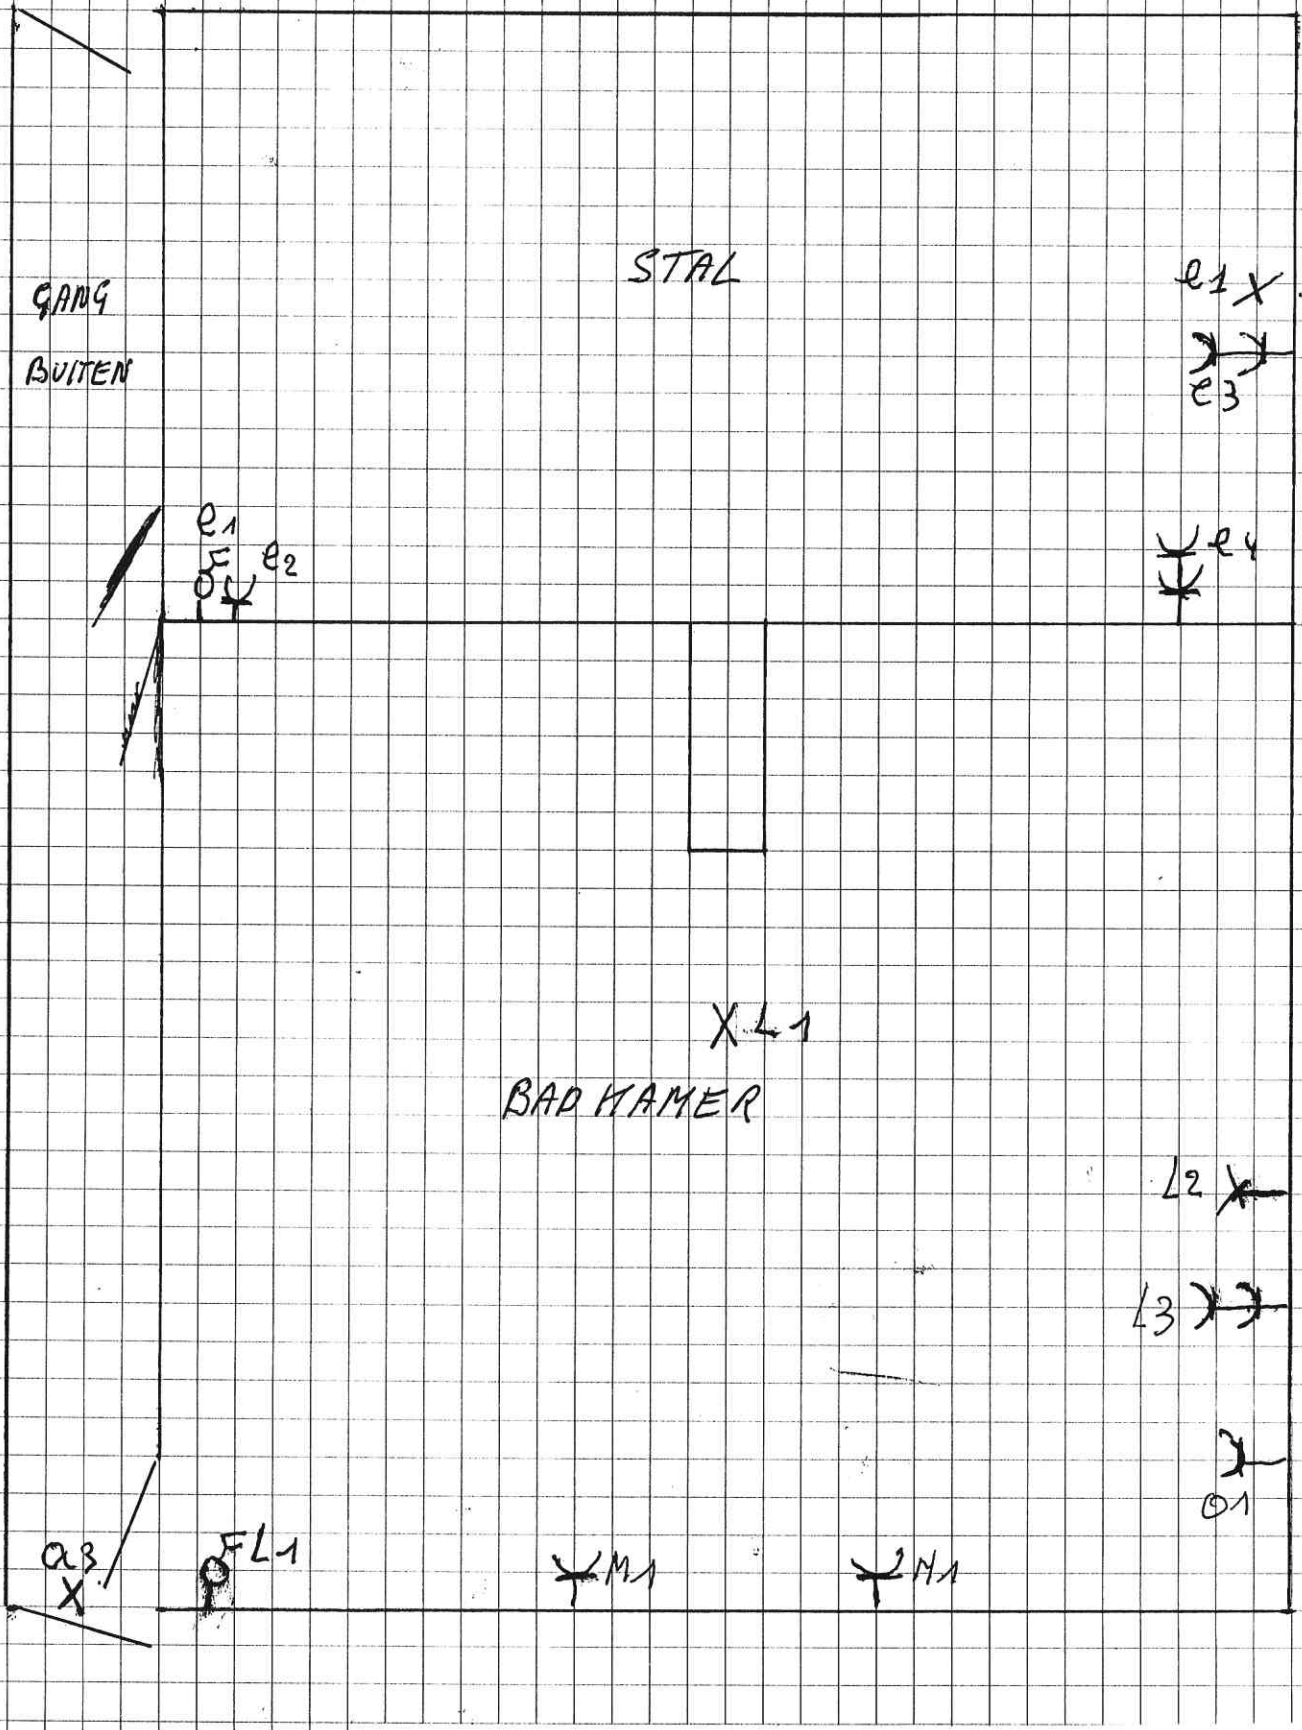

KEUKEN

3

c 3?
x b 3

TRAP

ZOLDER

- A - VERLICHTING SALON + KEUKEN
- B - VERLICHTING BOVEN + VOORAAN
- C - STOPK KEUKEN
- D - STOPK VOORAAN BENEREN
- E - STOPK STAL + LICHT
- F - STOPK BOVEN
- G - STOPK SALON
- H - STOPK MELDER
- I - VUUR (ELEKTICHT)
- J - STOPK MICRO GOLF
- K - RIF 30 mm
- L - VERLICHTING BAD + STOPK
- M - MONO STOPK
- N - MONO STOPK
- O - MONO STOPK
- P - RIF 300 m