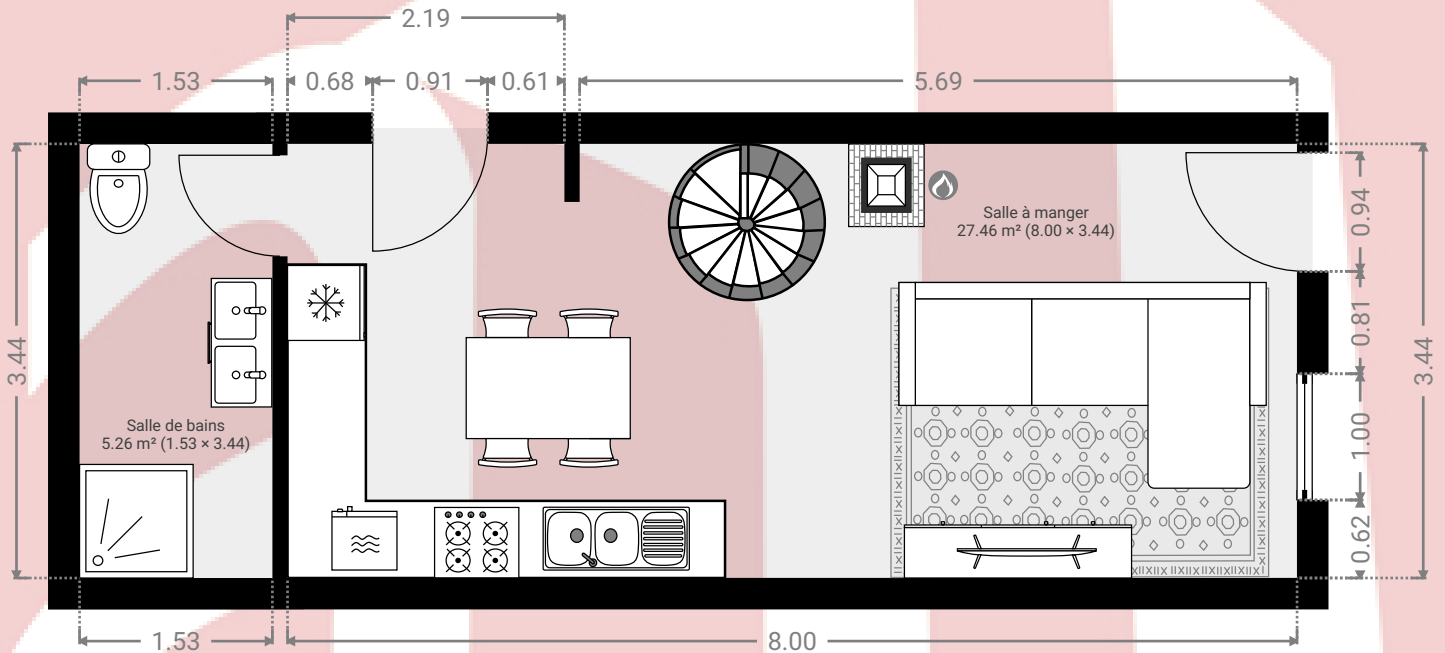

Rue de l'impasse Denis 4 leuze

SURFACE TOTALE : 51.45 m² • SURFACE HABITABLE : 51.45 m² • ÉTAGES : 2 • PIÈCES : 3

▼ Rez-de-chaussée

SURFACE TOTALE : 32.72 m² • SURFACE HABITABLE : 32.72 m² • PIÈCES : 2

▼ 1er étage

SURFACE TOTALE : 18.73 m² • SURFACE HABITABLE : 18.73 m² • PIÈCES : 1