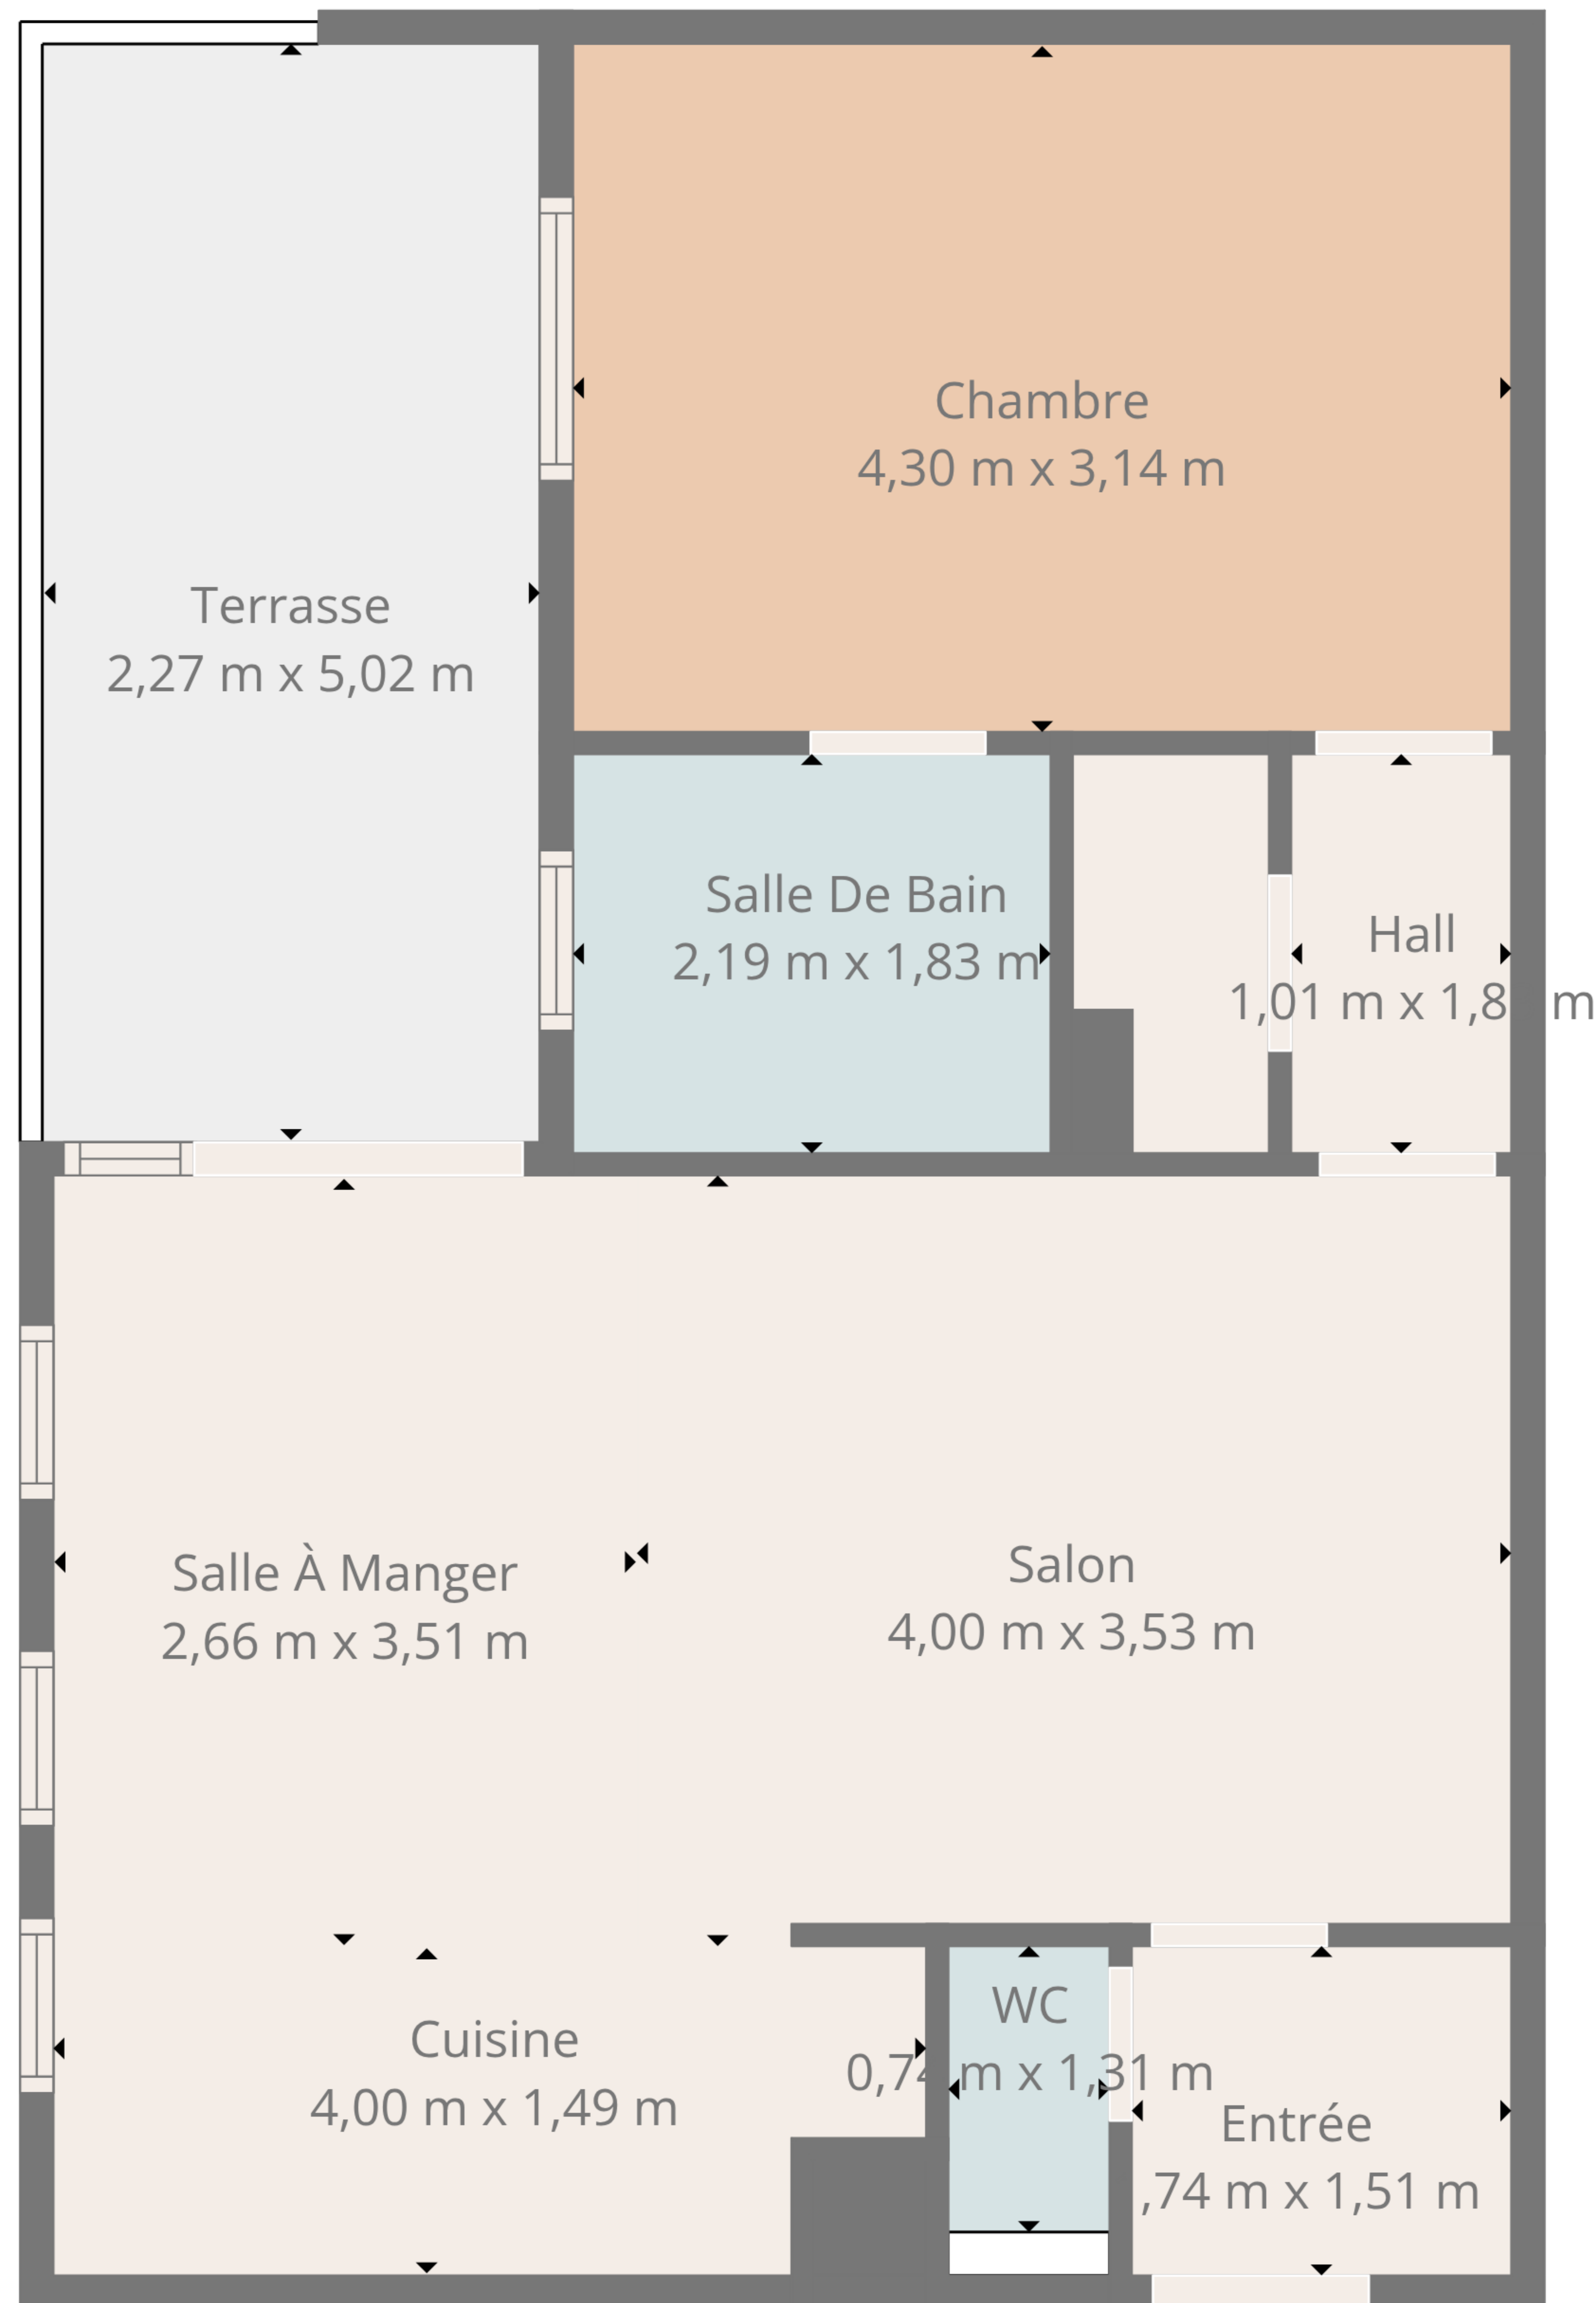

TOTAL: 56 m2

Rez-de-chaussée: 56 m2

SUPERFICIES EXCLUES: TERRASSE: 11 m2, MURS: 6 m2

Les Pièces Et Dimensions Sont Données à Titre Purement Informatif

TOTAL: 56 m2

Rez-de-chaussée: 56 m2

SUPERFICIES EXCLUES: TERRASSE: 11 m2, MURS: 6 m2

Les Pièces Et Dimensions Sont Données à Titre Purement Informatif