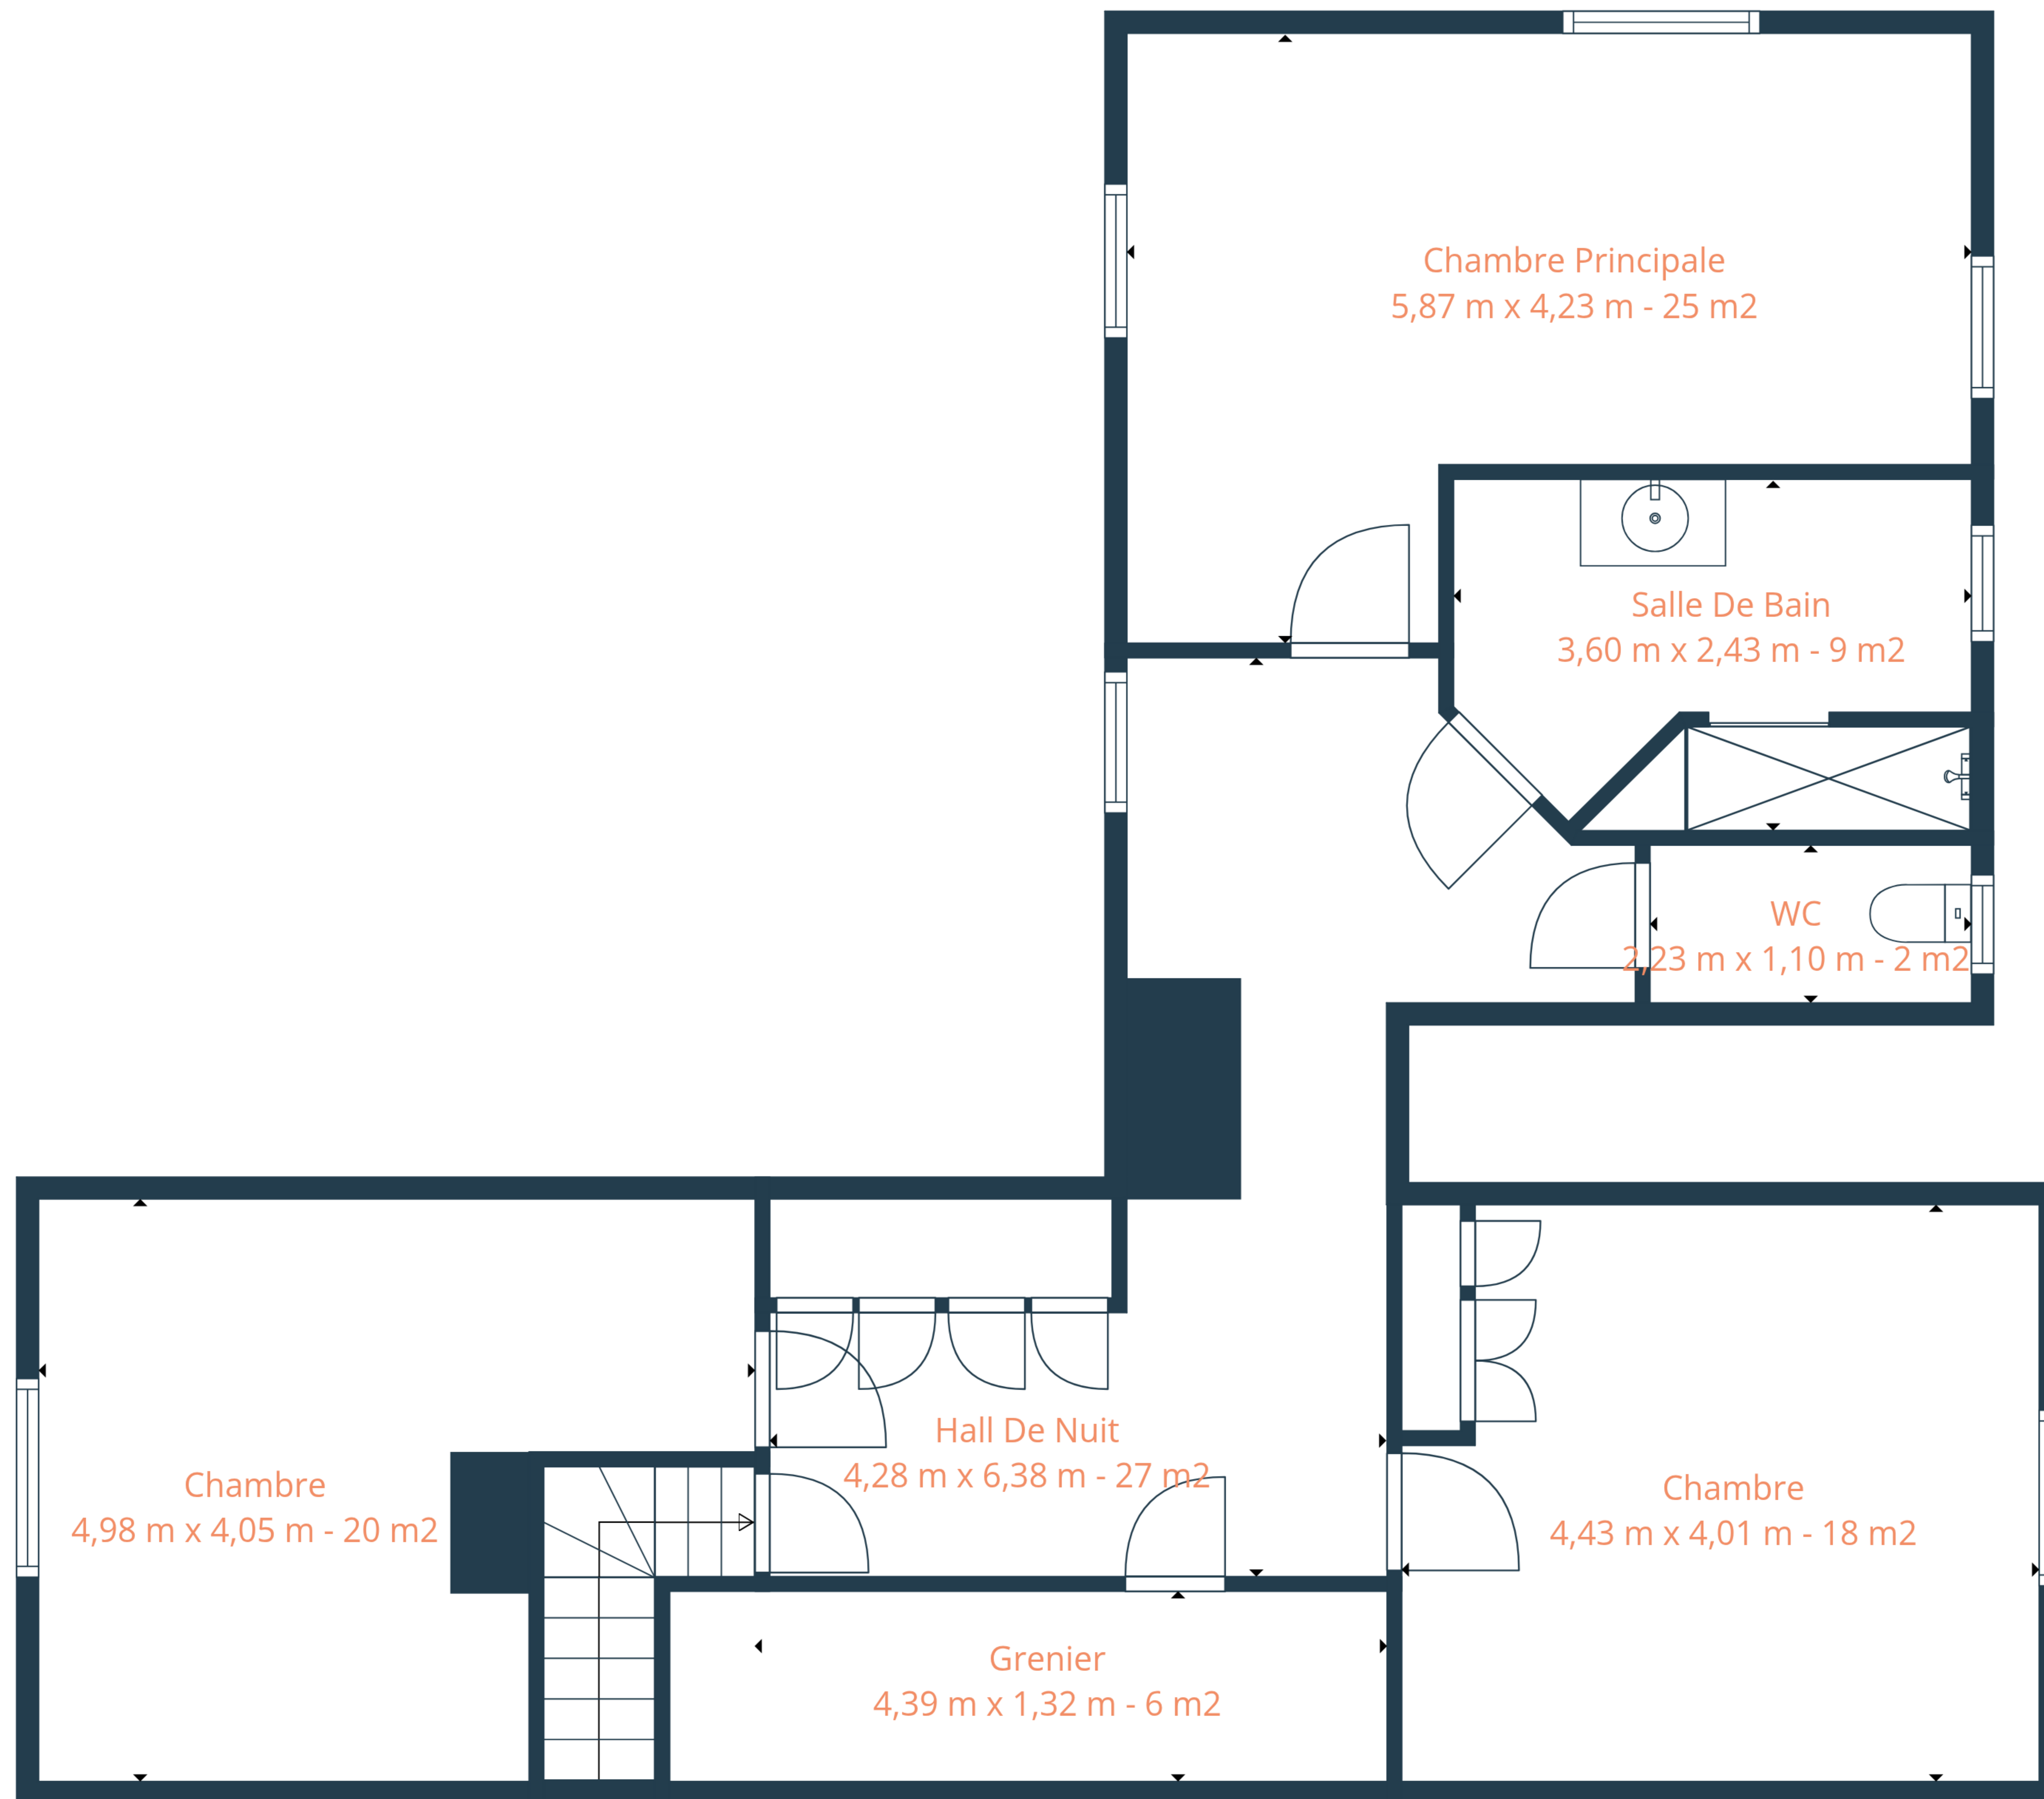

TOTAL: 193 m²

Rez-de-chaussée: 111 m², 1er étage: 82 m²

SUPERFICIES EXCLUES: GARAGE: 18 m², VÉRANDA: 38 m², PLAFOND BAS: 13 m²,

GRENIER: 4 m², MURS: 23 m²

Les Tailles Et Dimensions Sont Approximatives. Les Données Réelles Peuvent Varier.