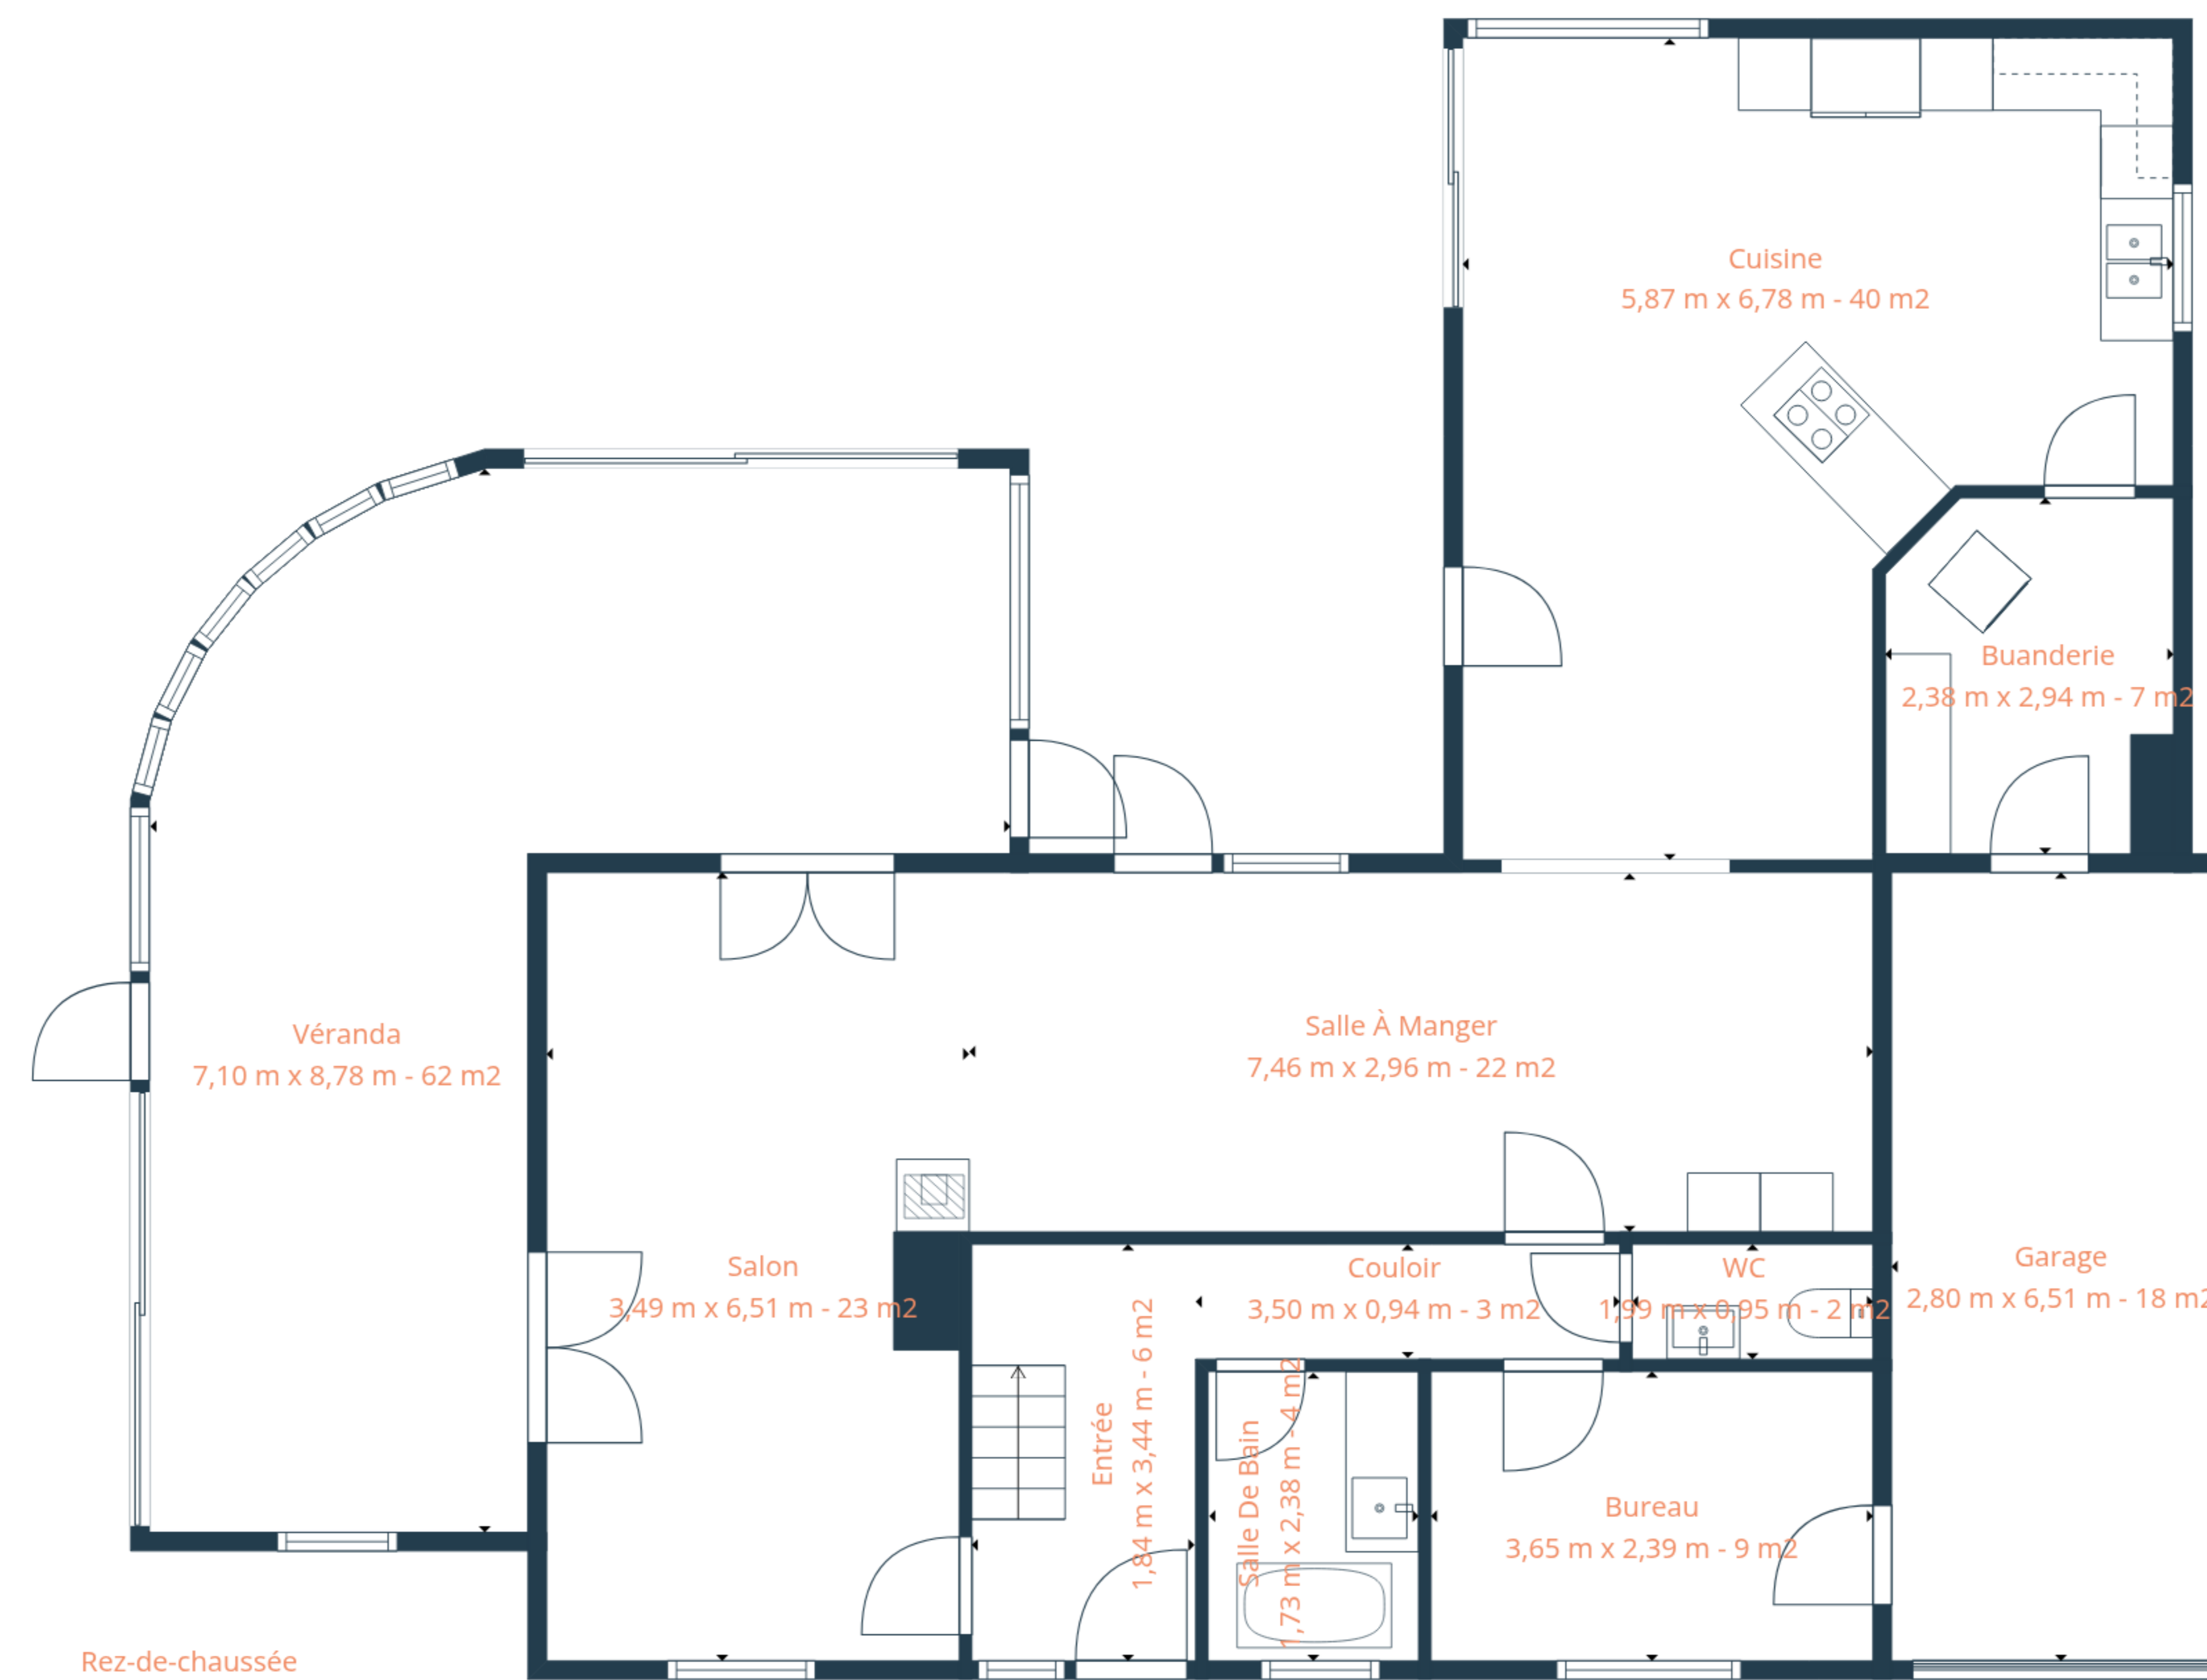

TOTAL: 193 m²

Rez-de-chaussée: 111 m², 1er étage: 82 m²

SUPERFICIES EXCLUES: GARAGE: 18 m², VÉRANDA: 38 m², PLAFOND BAS: 13 m²,

GRENIER: 4 m², MURS: 23 m²

Les Tailles Et Dimensions Sont Approximatives. Les Données Réelles Peuvent Varier.