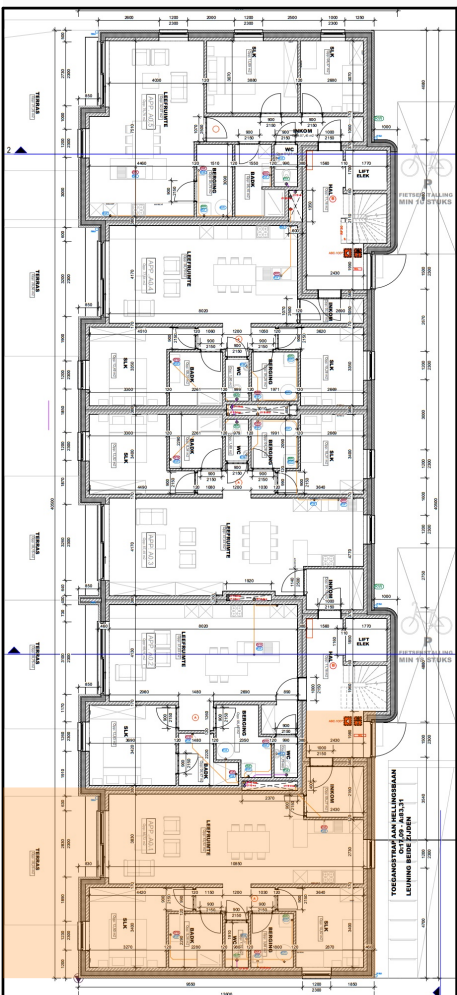

RESIDENTIE  
**DESSCHEL**

APPARTEMENT  
**A0.1**

GELIJKVLOERS  
OPP. NETTO 89,42 m<sup>2</sup>  
OPP. TUIN 20,26 m<sup>2</sup>

Dit plan is een verkoopplan en geen uitvoeringsplan. Opgegeven binnenmaten zijn slechts indicatief en kunnen omwille van technische redenen wijzigen. Meubilair, draairichting van binnendeuren, vloerbekleding etc. zijn slechts suggestief. Dit plan is niet contractueel bindend. Bij afdruk op A3, is dit plan getekend op schaal 1/50.