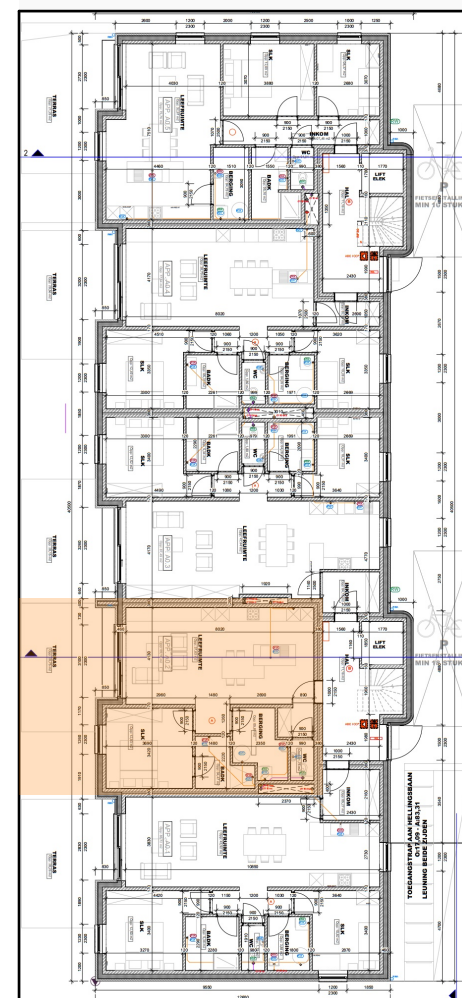

RESIDENTIE  
**DESSCHEL**

APPARTEMENT  
**A0.2**

GELIJKVLOERS  
OPP. NETTO 65,10 m<sup>2</sup>  
OPP. TUIN 20,75 m<sup>2</sup>

Dit plan is een verkoopplan en geen uitvoeringsplan. Opgegeven binnenmaten zijn slechts indicatief en kunnen omwille van technische redenen wijzigen. Meubilair, draairichting van binnendeuren, vloerbekleding etc. zijn slechts suggestief. Dit plan is niet contractueel bindend. Bij afdruk op A3, is dit plan getekend op schaal 1/50.