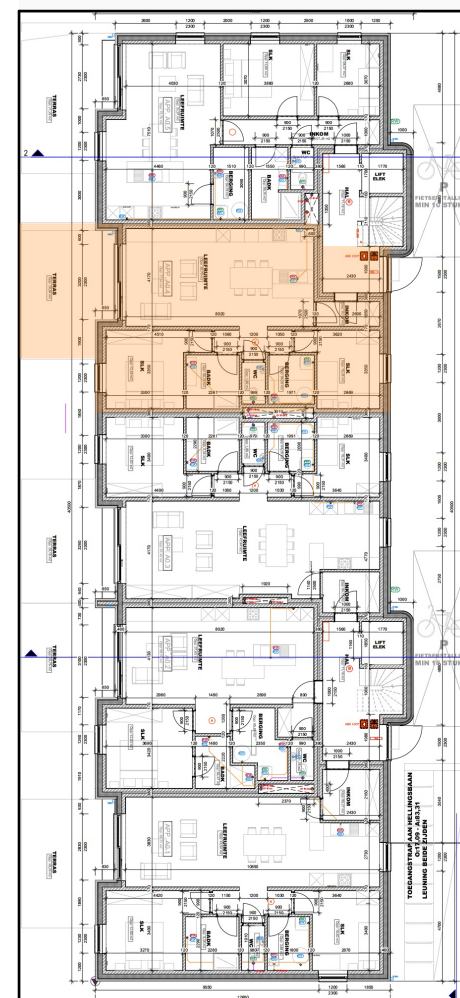

RESIDENTIE
DESSCHEL

APPARTEMENT
A0.4

GELIJKVLOERS
OPP. NETTO 81,01 m²
OPP. TUIN 20,56 m²

Dit plan is een verkoopplan en geen uitvoeringsplan. Opgegeven binnenmaten zijn slechts indicatief en kunnen omwille van technische redenen wijzigen. Meubilair, draairichting van binnendeuren, vloerbekleding etc. zijn slechts suggestief. Dit plan is niet contractueel bindend. Bij afdruk op A3, is dit plan getekend op schaal 1/50.