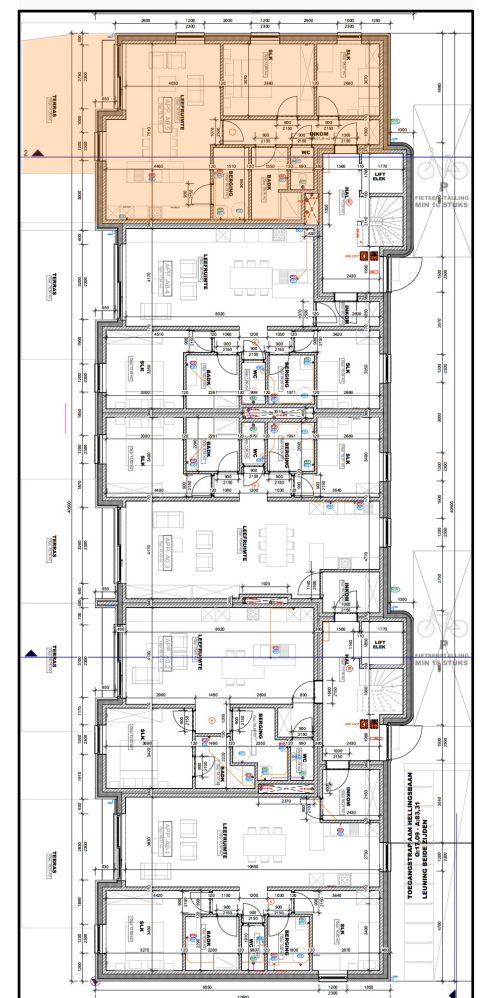

RESIDENTIE
DESSCHEL

APPARTEMENT
A0.5

GELIJKVLOERS
OPP. NETTO 75,76 m²
OPP. TUIN 21,25 m²

Dit plan is een verkoopplan en geen uitvoeringsplan. Opgegeven binnenmaten zijn slechts indicatief en kunnen omwille van technische redenen wijzigen. Meubilair, draairichting van binnendeuren, vloerbekleding etc. zijn slechts suggestief. Dit plan is niet contractueel bindend. Bij afdruk op A3, is dit plan getekend op schaal 1/50.