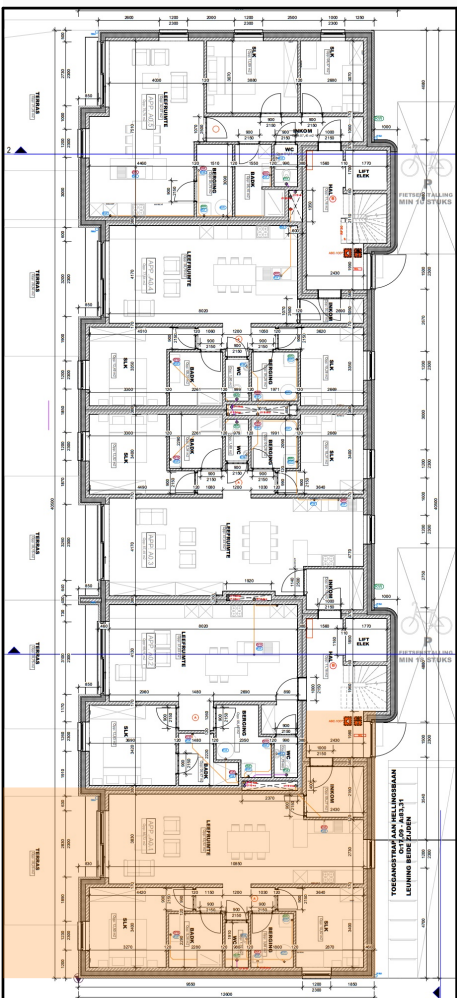

RESIDENTIE
DESSCHEL

APPARTEMENT
BO.1

GELIJKVLOERS
OPP. NETTO 89,42 m²
OPP. TUIN 20,26 m²

Dit plan is een verkoopplan en geen uitvoeringsplan. Opgegeven binnenmaten zijn slechts indicatief en kunnen omwille van technische redenen wijzigen. Meubilair, draairichting van binnendeuren, vloerbekleding etc. zijn slechts suggestief. Dit plan is niet contractueel bindend. Bij afdruk op A3, is dit plan getekend op schaal 1/50.