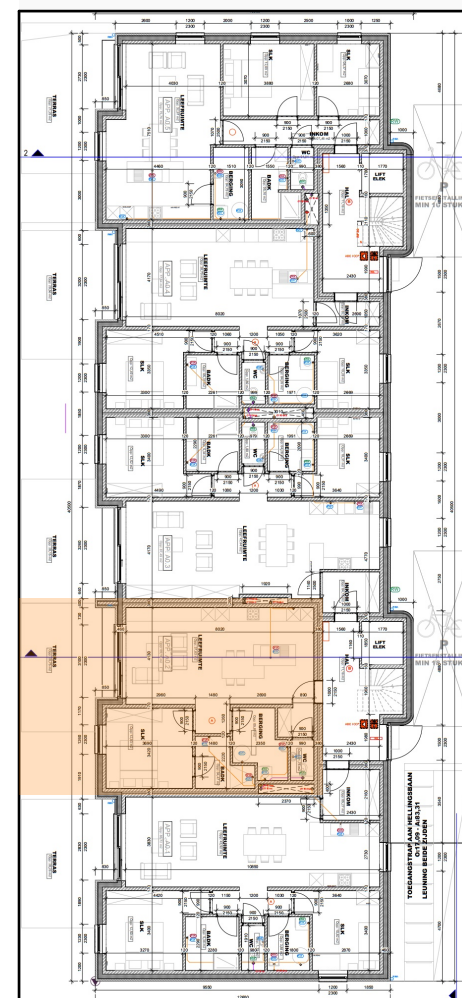

RESIDENTIE
DESSCHEL

APPARTEMENT
BO.2

GELIJKVLOERS
OPP. NETTO 65,10 m²
OPP. TUIN 20,75 m²

Dit plan is een verkoopplan en geen uitvoeringsplan. Opgegeven binnenmaten zijn slechts indicatief en kunnen omwille van technische redenen wijzigen. Meubilair, draairichting van binnendeuren, vloerbekleding etc. zijn slechts suggestief. Dit plan is niet contractueel bindend. Bij afdruk op A3, is dit plan getekend op schaal 1/50.