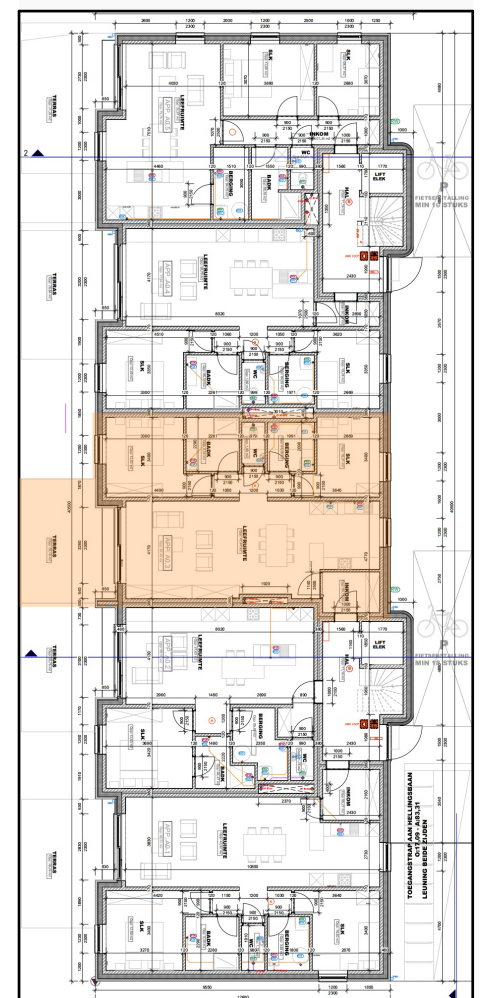

RESIDENTIE
DESSCHEL

APPARTEMENT
BO.3

GELIJKVLOERS
OPP. NETTO 87,49 m²
OPP. TUIN 20,15 m²

Dit plan is een verkoopplan en geen uitvoeringsplan. Opgegeven binnenmaten zijn slechts indicatief en kunnen omwille van technische redenen wijzigen. Meubilair, draairichting van binnendeuren, vloerbekleding etc. zijn slechts suggestief. Dit plan is niet contractueel bindend. Bij afdruk op A3, is dit plan getekend op schaal 1/50.