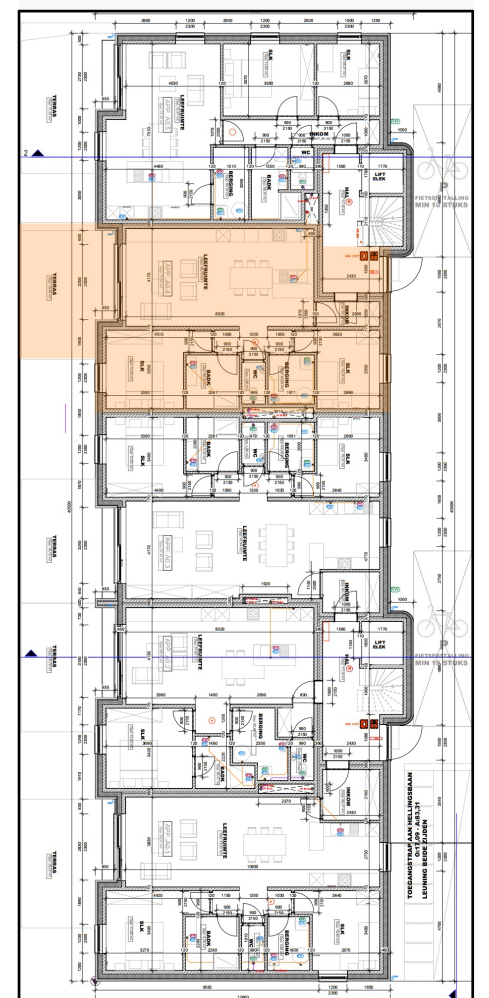

RESIDENTIE
DESSCHEL

APPARTEMENT
B0.4

GELIJKVLOERS
OPP. NETTO 81,01 m²
OPP. TUIN 20,56 m²

Dit plan is een verkoopplan en geen uitvoeringsplan. Opgegeven binnenmaten zijn slechts indicatief en kunnen omwille van technische redenen wijzigen. Meubilair, draairichting van binnendeuren, vloerbekleding etc. zijn slechts suggestief. Dit plan is niet contractueel bindend. Bij afdruk op A3, is dit plan getekend op schaal 1/50.