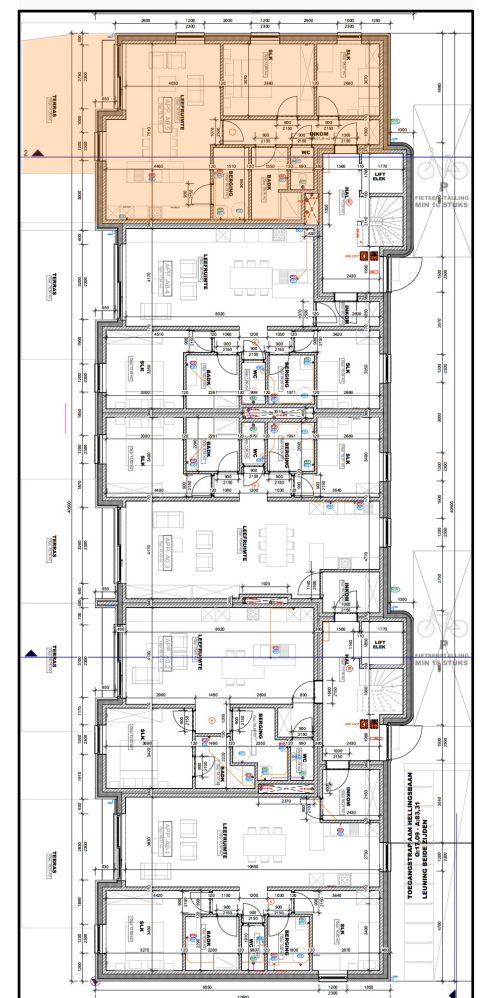

RESIDENTIE  
**DESSCHEL**

APPARTEMENT  
**B0.5**

GELIJKVLOERS  
OPP. NETTO 75,14 m<sup>2</sup>  
OPP. TUIN 20,26 m<sup>2</sup>

Dit plan is een verkoopplan en geen uitvoeringsplan. Opgegeven binnenmaten zijn slechts indicatief en kunnen omwille van technische redenen wijzigen. Meubilair, draairichting van binnendeuren, vloerbekleding etc. zijn slechts suggestief. Dit plan is niet contractueel bindend. Bij afdruk op A3, is dit plan getekend op schaal 1/50.