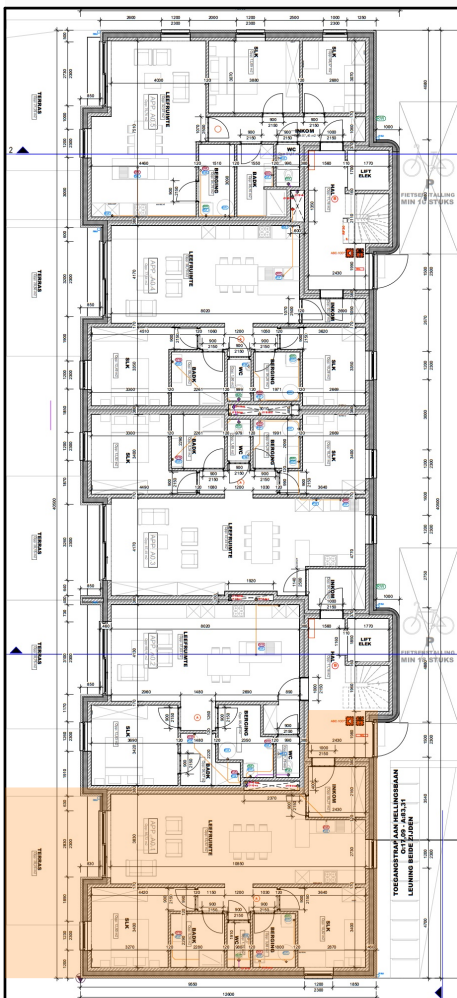

RESIDENTIE
DESSCHEL

APPARTEMENT
A1.1

VERDIEPING
OPP. NETTO 89,42 m²
OPP. TERRAS 10,28 m²

Dit plan is een verkoopplan en geen uitvoeringsplan. Opgegeven binnenmaten zijn slechts indicatief en kunnen omwille van technische redenen wijzigen. Meubilair, draairichting van binnendeuren, vloerbekleding etc. zijn slechts suggestief. Dit plan is niet contractueel bindend. Bij afdruk op A3, is dit plan getekend op schaal 1/50.