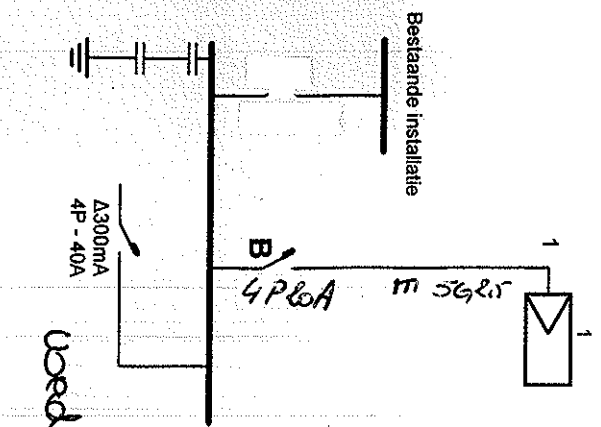

Type paneel: Astronergy CHSM 60R
 Aantal: 35x 320W
 Totaal piekvermogen: 11,55 kW

LEGPLAN + SERIENUMMERS:

Solaredge SE7K
 SN: S52920-07EOACA77-C9
 $F_{c,max} = 11,5 A / f_{paneel}$

Voeding 3x 400V + N, 2CTA