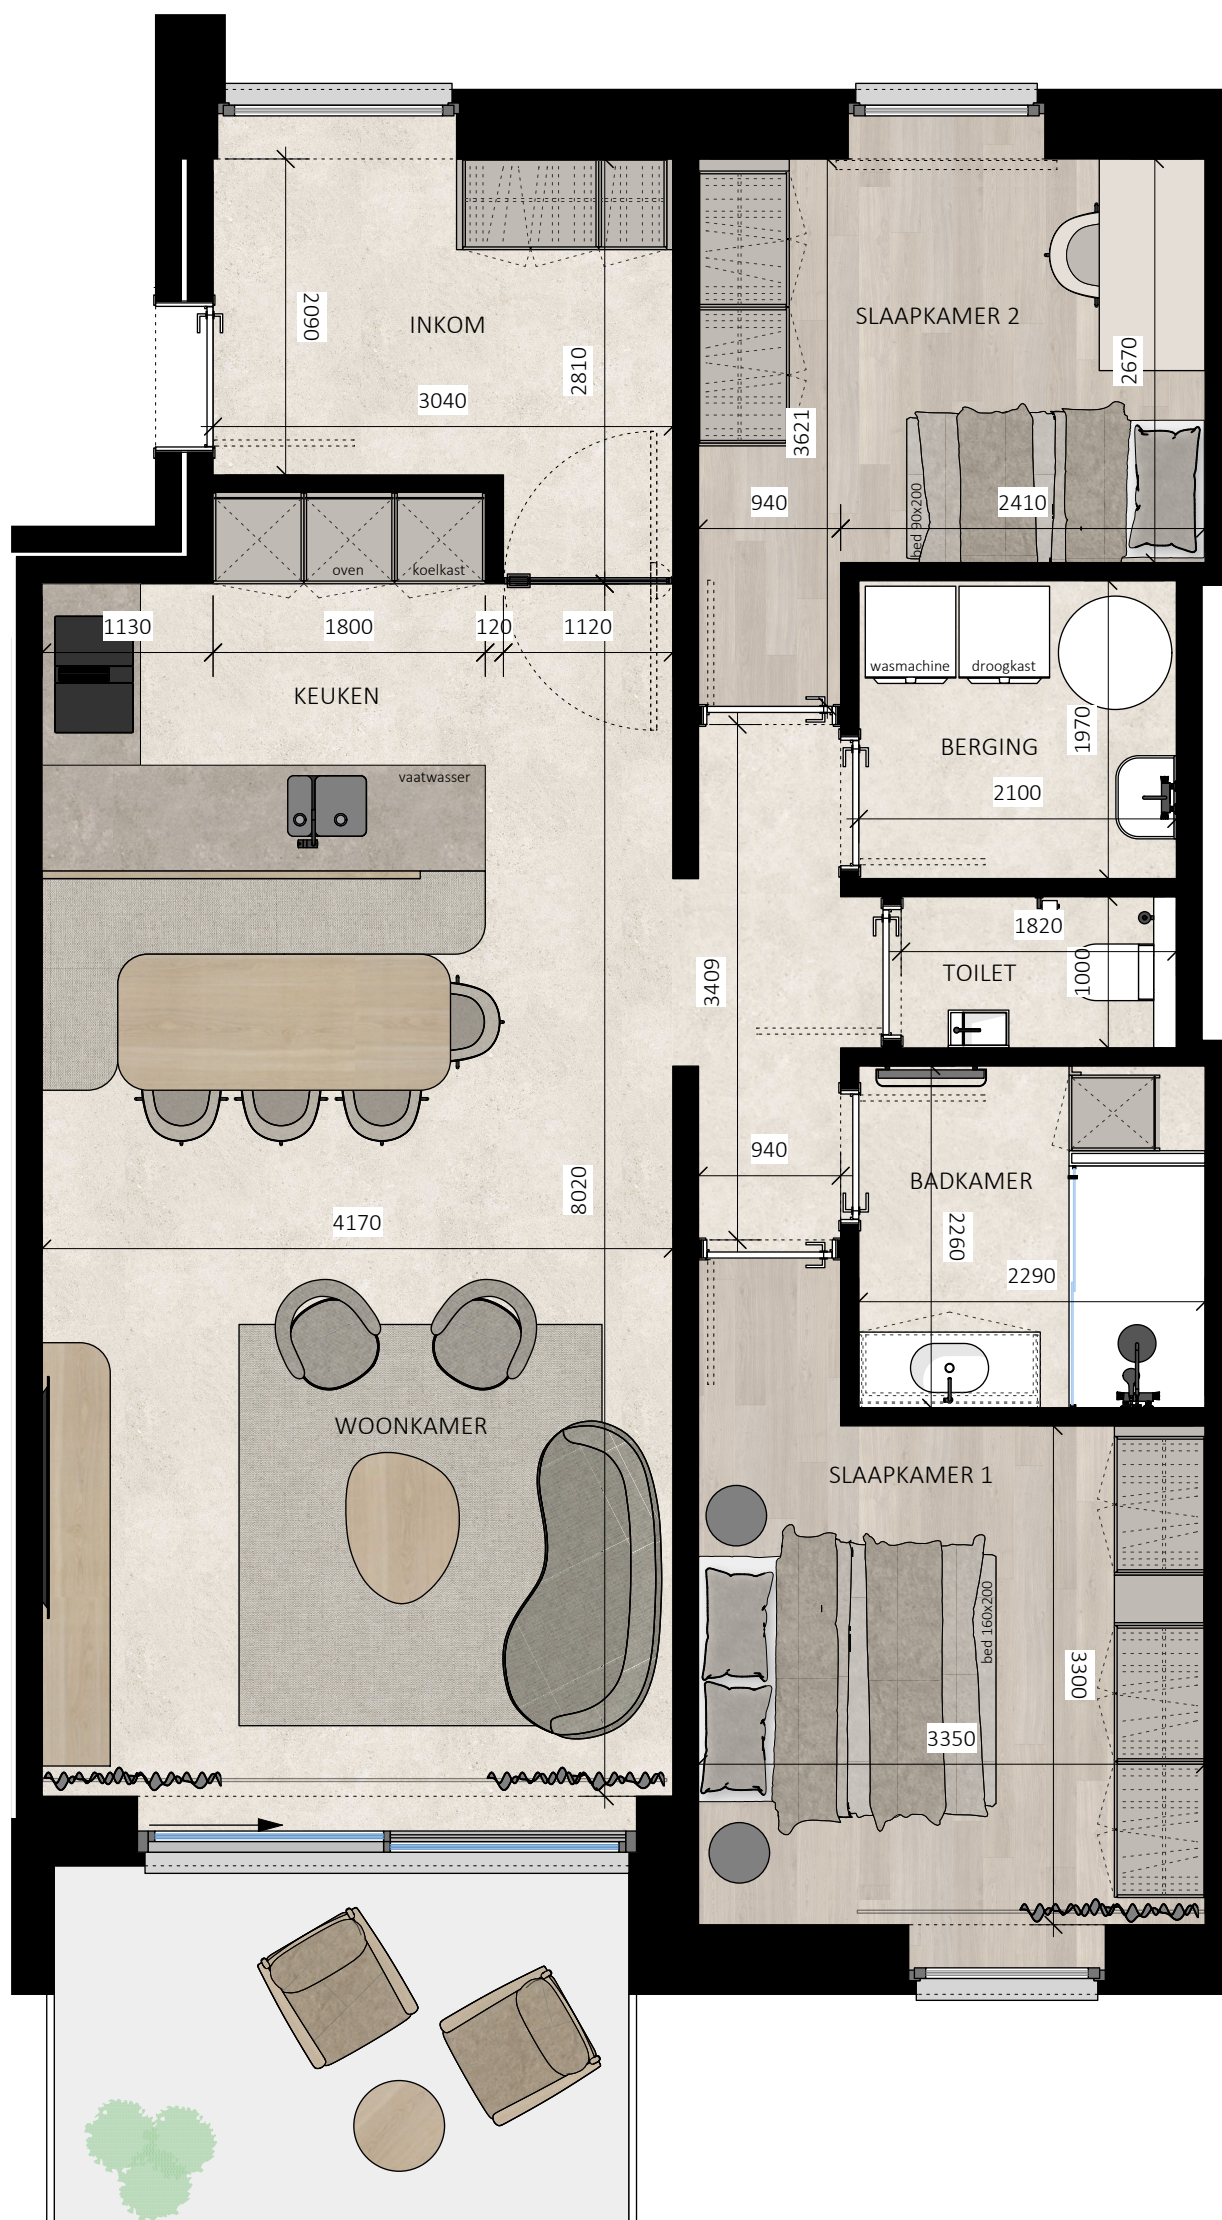

RESIDENTIE
DESSCHEL

APPARTEMENT

A1.4

VERDIEPING 1
OPP. NETTO 81,01 m²
OPP. TERRAS 10,12 m²

Dit plan is een verkoopplan en geen uitvoeringsplan. Opgegeven binnenmaten zijn slechts indicatief en kunnen omwille van technische redenen wijzigen. Meubilair, draairichting van binnendeuren, vloerbekleding etc. zijn slechts suggestief. Dit plan is niet contractueel bindend. Bij afdruk op A3, is dit plan getekend op schaal 1/50.