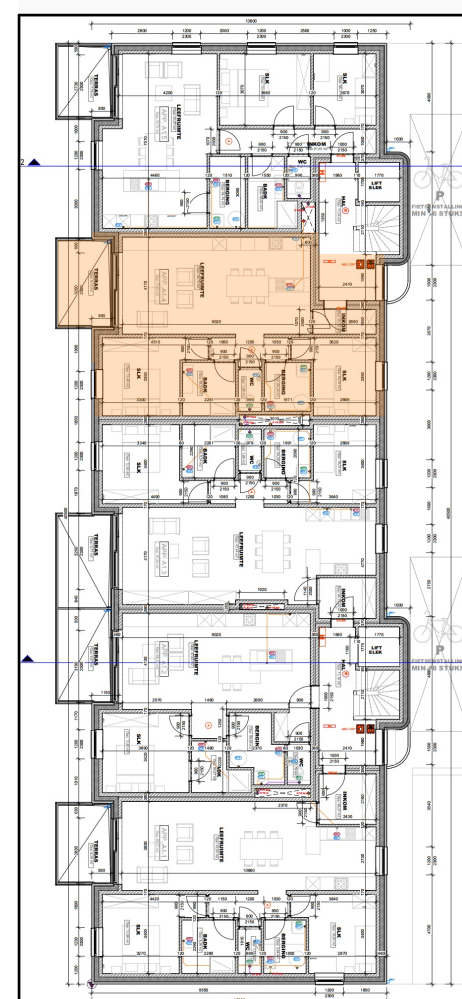

RESIDENTIE
DESSCHEL

APPARTEMENT

A1.4

VERDIEPING 1
OPP. NETTO 81,01 m²
OPP. TERRAS 10,12 m²

Dit plan is een verkoopplan en geen uitvoeringsplan. Opgegeven binnenmaten zijn slechts indicatief en kunnen omwille van technische redenen wijzigen. Meubilair, draairichting van binnendeuren, vloerbekleding etc. zijn slechts suggestief. Dit plan is niet contractueel bindend. Bij afdruk op A3, is dit plan getekend op schaal 1/50.