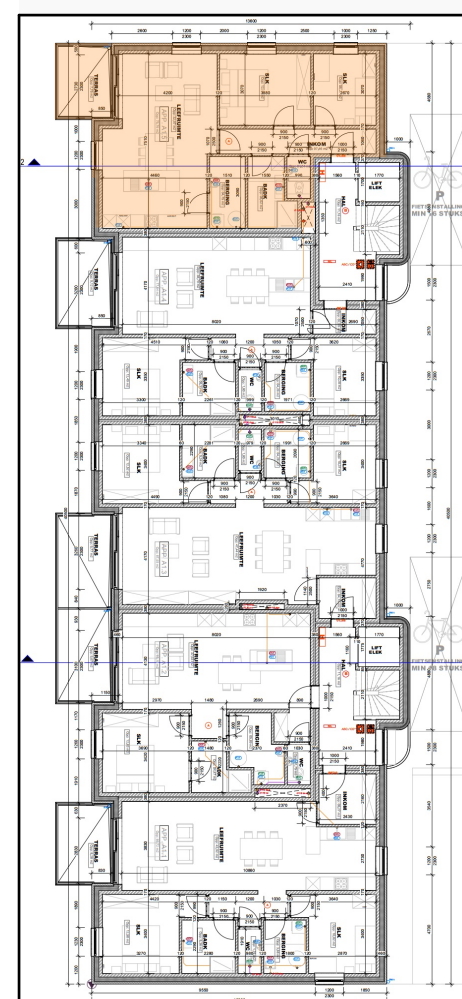

RESIDENTIE
DESSCHEL

APPARTEMENT
A1.5

VERDIEPING 1
OPP. NETTO 75,76 m²
OPP. TERRAS 7,75 m²

Dit plan is een verkoopplan en geen uitvoeringsplan. Opgegeven binnenmaten zijn slechts indicatief en kunnen omwille van technische redenen wijzigen. Meubilair, draairichting van binnendeuren, vloerbekleding etc. zijn slechts suggestief. Dit plan is niet contractueel bindend. Bij afdruk op A3, is dit plan getekend op schaal 1/50.