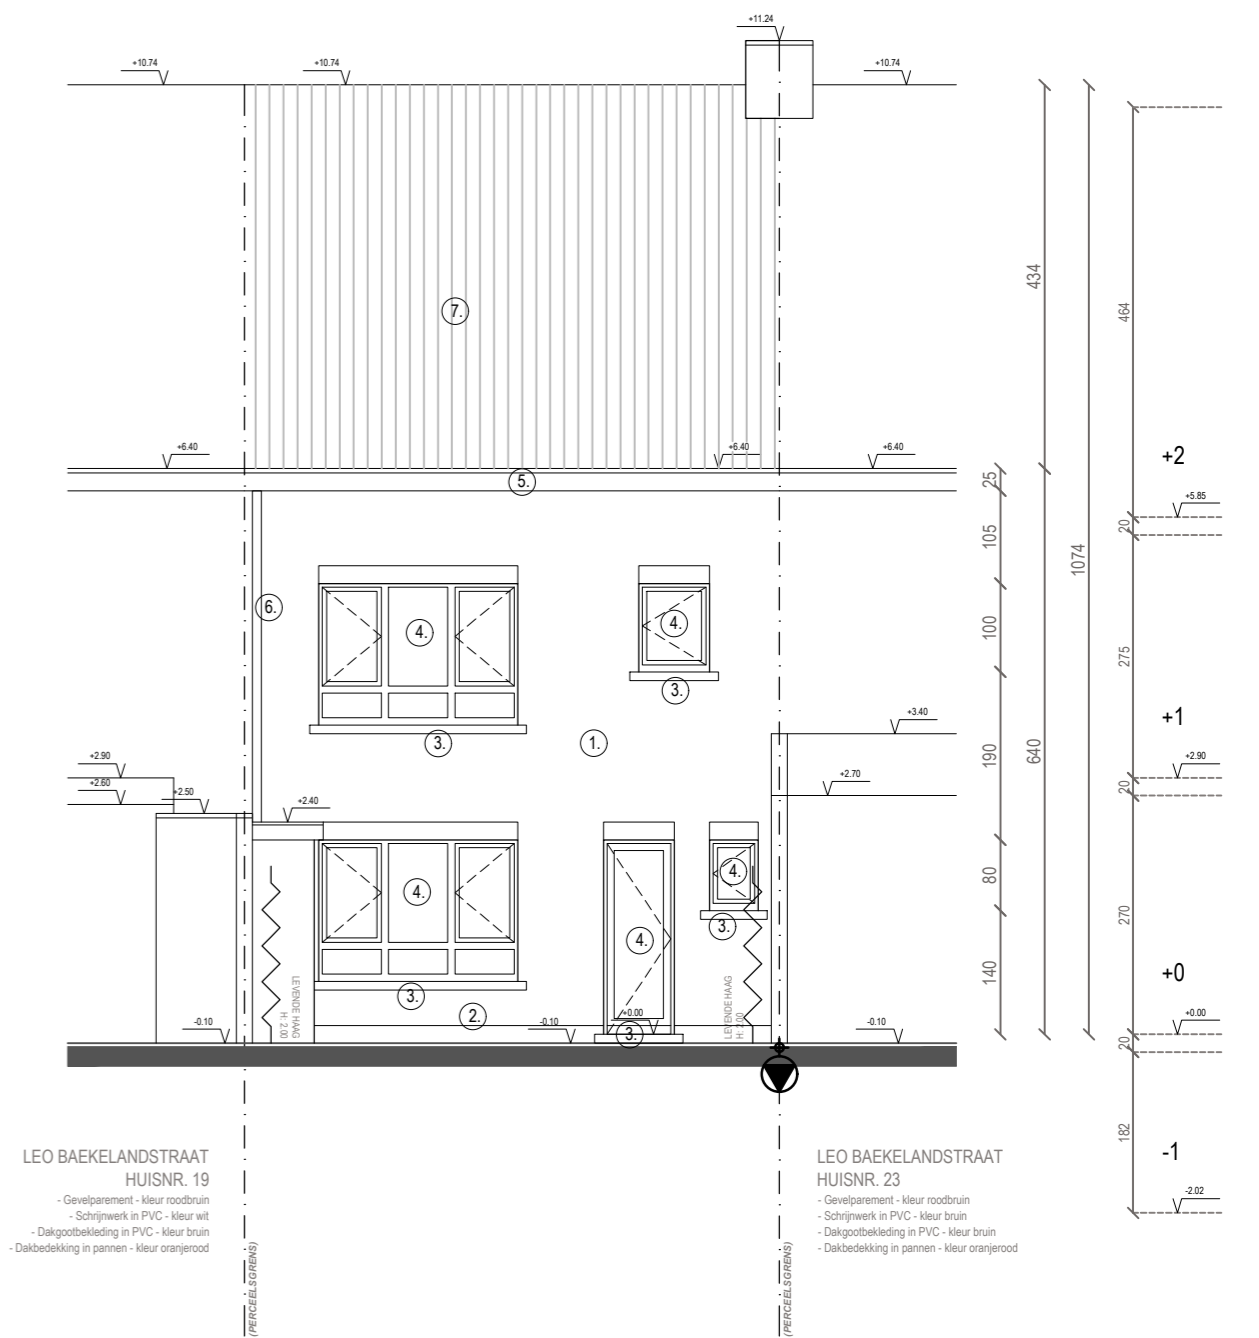

Achtergevel
(bestaande toestand) (schaal 1/50)

LEO BAEKELANDSTRAAT
HUISNR. 23

LEO BAEKELANDSTRAAT
HUISNR. 19

LEO BAEKELANDSTRAAT
HUISNR. 19

LEO BAEKELANDSTRAAT
HUISNR. 23