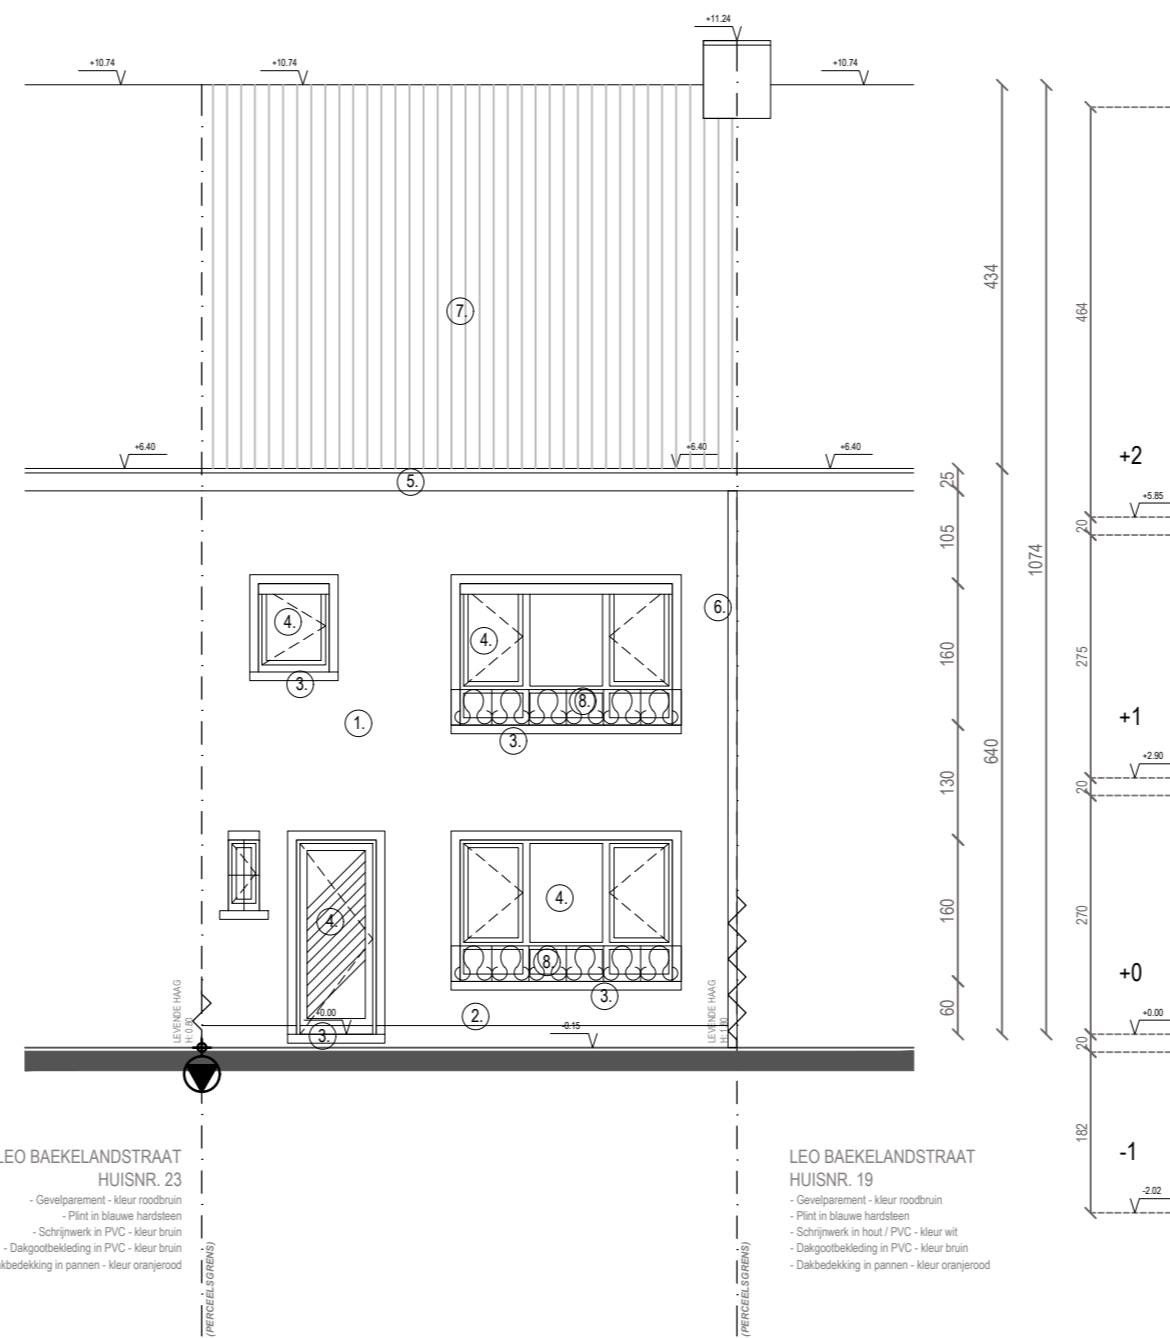

Voorgevel
(bestaande toestand) (schaal 1/50)