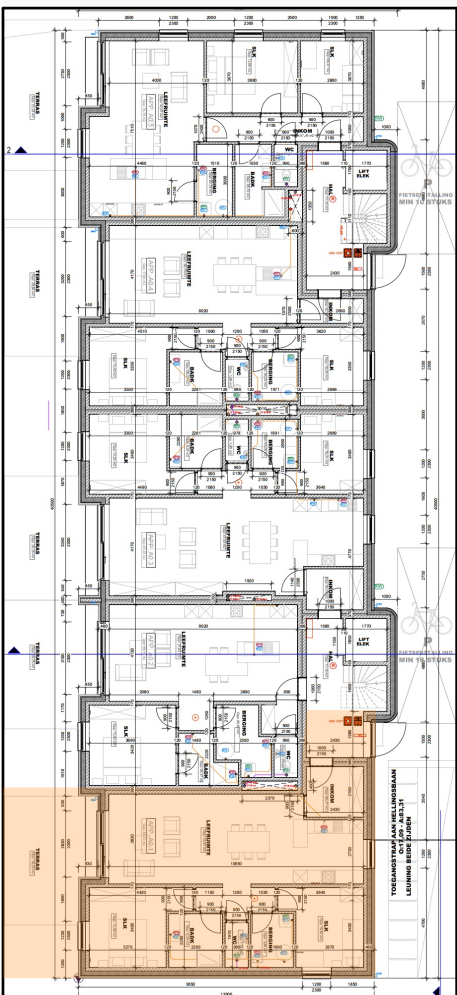

RESIDENTIE
DESSCHEL

APPARTEMENT
B1.1

VERDIEPING
OPP. NETTO 89,42 m²
OPP. TERRAS 10,28 m²

Dit plan is een verkoopplan en geen uitvoeringsplan. Opgegeven binnenmaten zijn slechts indicatief en kunnen omwille van technische redenen wijzigen. Meubilair, draairichting van binnendeuren, vloerbekleding etc. zijn slechts suggestief. Dit plan is niet contractueel bindend. Bij afdruk op A3, is dit plan getekend op schaal 1/50.