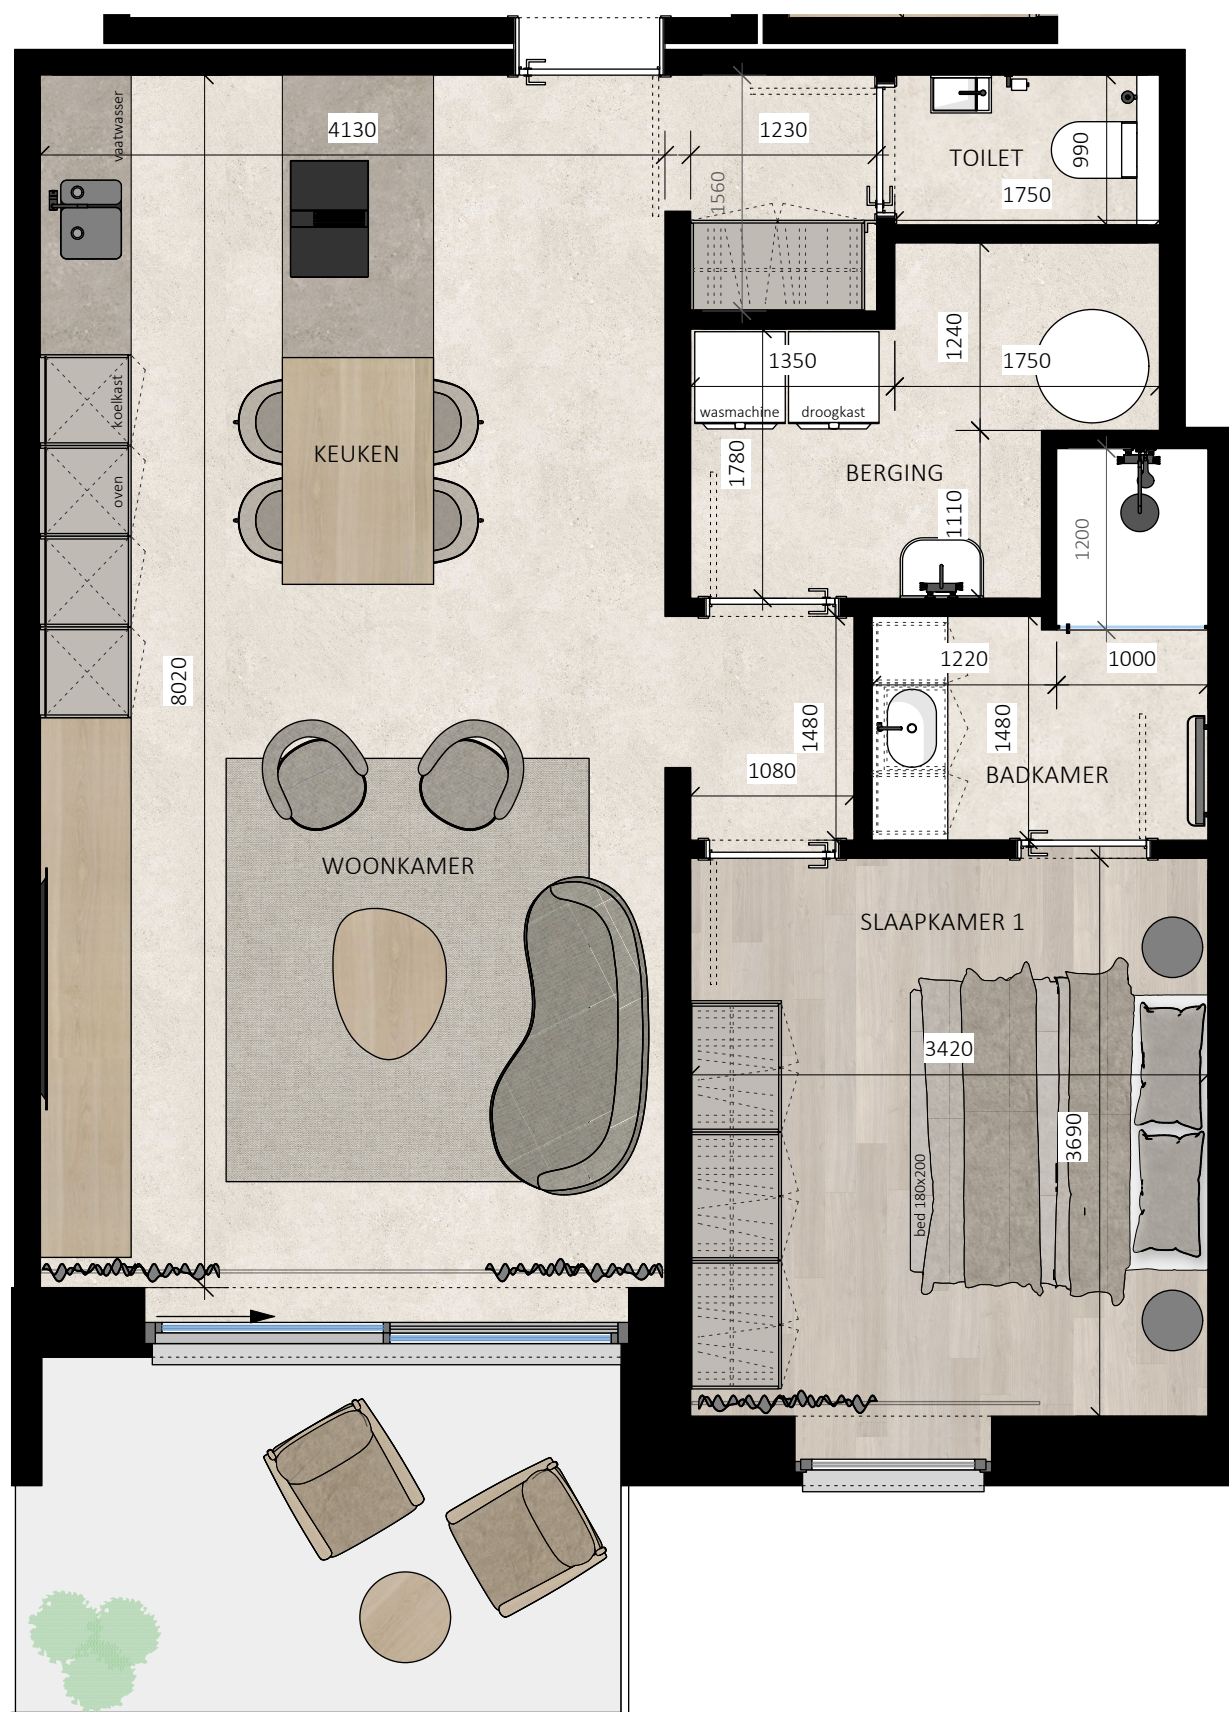

RESIDENTIE
DESSCHEL

APPARTEMENT
B1.2

VERDIEPING 1
OPP. NETTO 65,10 m²
OPP. TERRAS 9,67 m²

Dit plan is een verkoopplan en geen uitvoeringsplan. Opgegeven binnenmaten zijn slechts indicatief en kunnen omwille van technische redenen wijzigen. Meubilair, draairichting van binnendeuren, vloerbekleding etc. zijn slechts suggestief. Dit plan is niet contractueel bindend. Bij afdruk op A3, is dit plan getekend op schaal 1/50.