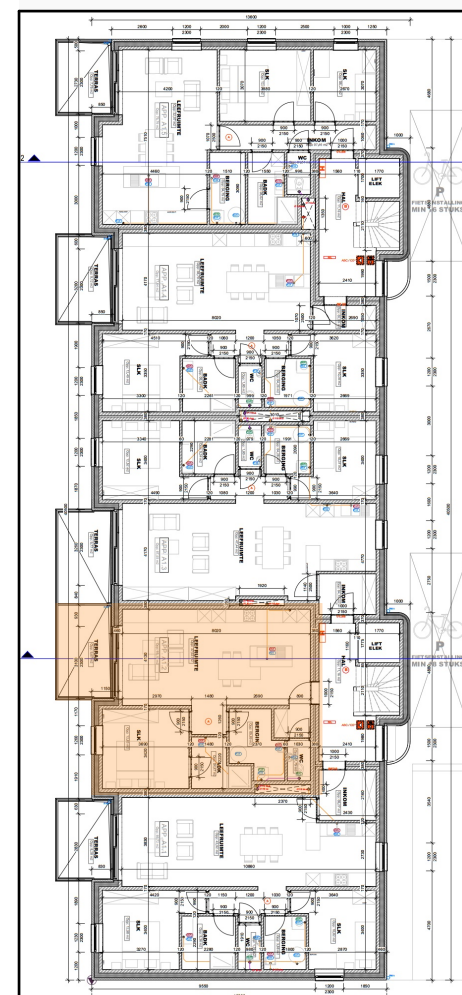

RESIDENTIE
DESSCHEL

APPARTEMENT
B1.2

VERDIEPING 1
OPP. NETTO 65,10 m²
OPP. TERRAS 9,67 m²

Dit plan is een verkoopplan en geen uitvoeringsplan. Opgegeven binnenmaten zijn slechts indicatief en kunnen omwille van technische redenen wijzigen. Meubilair, draairichting van binnendeuren, vloerbekleding etc. zijn slechts suggestief. Dit plan is niet contractueel bindend. Bij afdruk op A3, is dit plan getekend op schaal 1/50.