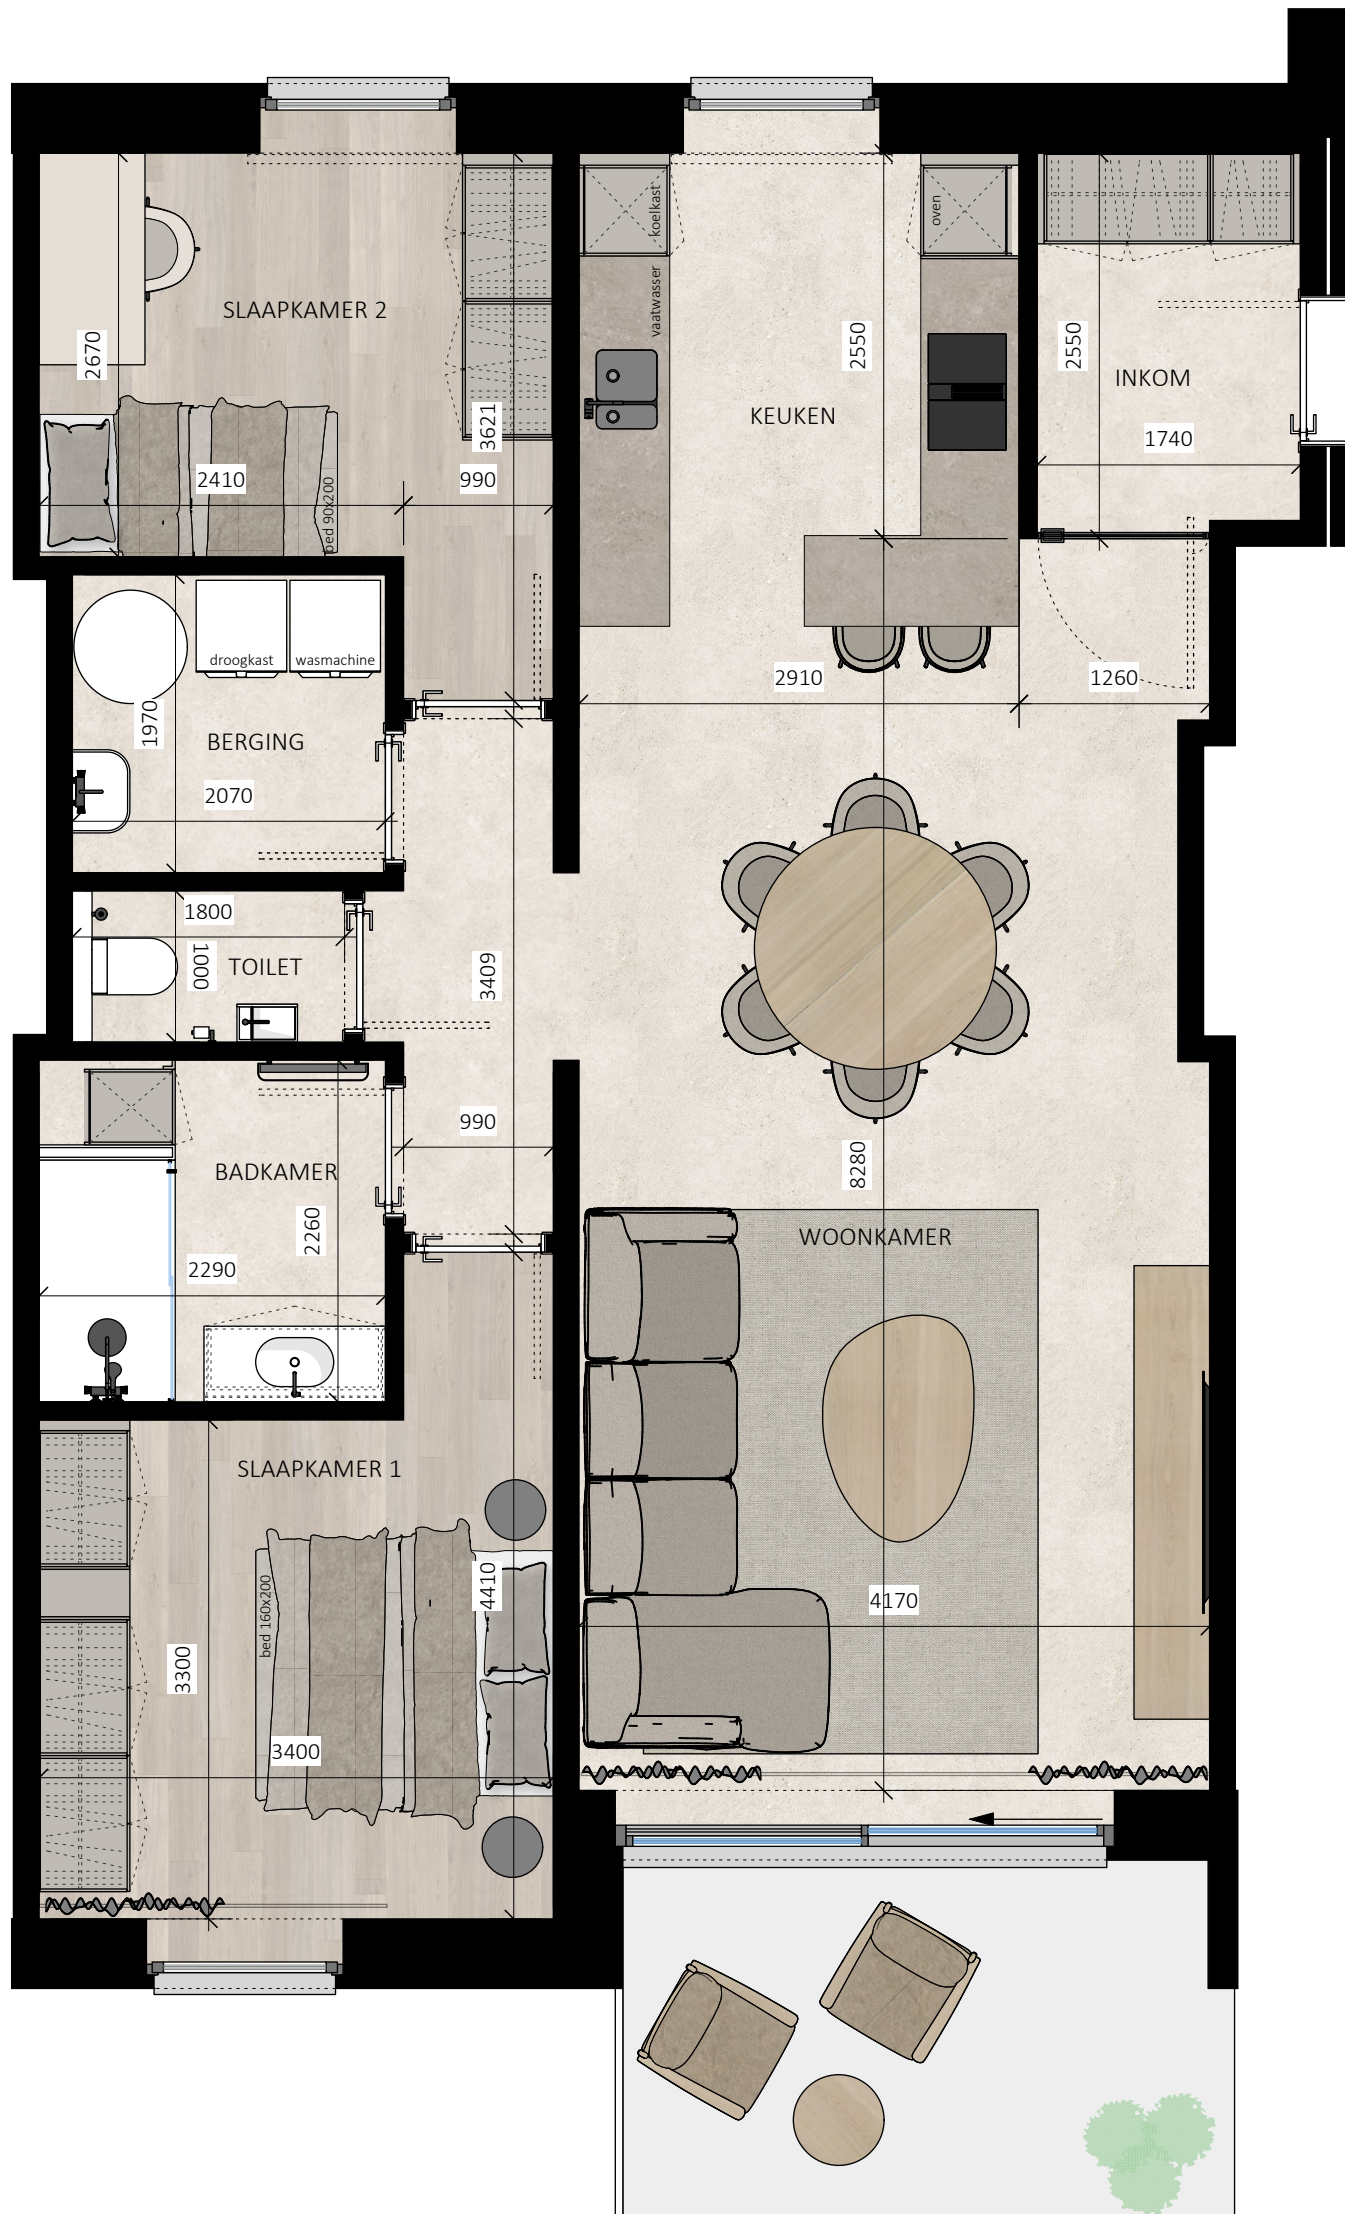

RESIDENTIE
DESSCHEL

APPARTEMENT
B1.3

VERDIEPING 1
OPP. NETTO 87,93 m²
OPP. TERRAS 9,67 m²

Dit plan is een verkoopplan en geen uitvoeringsplan. Opgegeven binnenmaten zijn slechts indicatief en kunnen omwille van technische redenen wijzigen. Meubilair, draairichting van binnendeuren, vloerbekleding etc. zijn slechts suggestief. Dit plan is niet contractueel bindend. Bij afdruk op A3, is dit plan getekend op schaal 1/50.