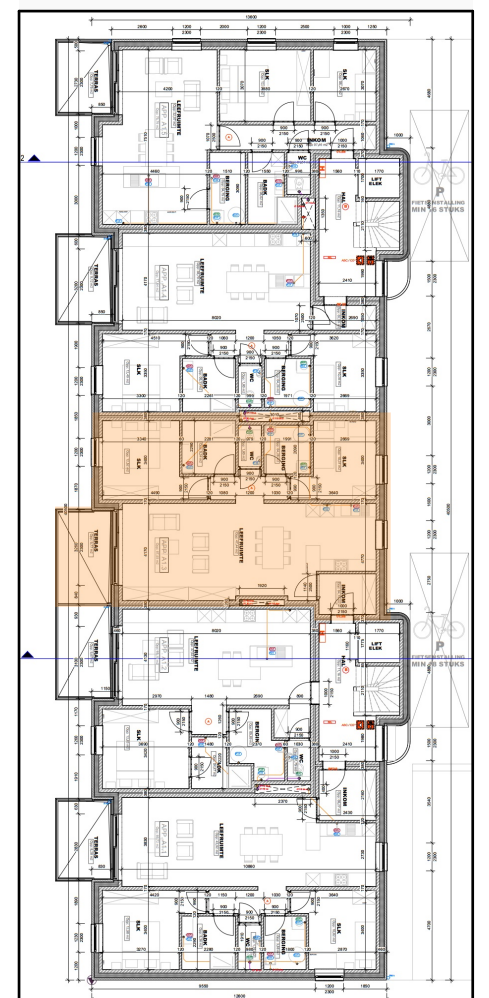

RESIDENTIE
DESSCHEL

APPARTEMENT
B1.3

VERDIEPING 1
OPP. NETTO 87,93 m²
OPP. TERRAS 9,67 m²

Dit plan is een verkoopplan en geen uitvoeringsplan. Opgegeven binnenmaten zijn slechts indicatief en kunnen omwille van technische redenen wijzigen. Meubilair, draairichting van binnendeuren, vloerbekleding etc. zijn slechts suggestief. Dit plan is niet contractueel bindend. Bij afdruk op A3, is dit plan getekend op schaal 1/50.