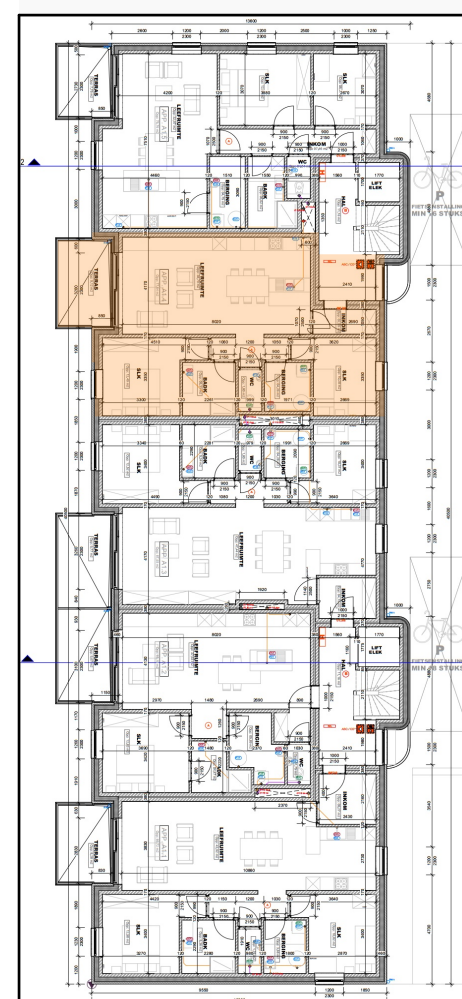

RESIDENTIE
DESSCHEL

APPARTEMENT
B1.4

VERDIEPING 1
OPP. NETTO 81,01 m²
OPP. TERRAS 10,12 m²

Dit plan is een verkoopplan en geen uitvoeringsplan. Opgegeven binnenmaten zijn slechts indicatief en kunnen omwille van technische redenen wijzigen. Meubilair, draairichting van binnendeuren, vloerbekleding etc. zijn slechts suggestief. Dit plan is niet contractueel bindend. Bij afdruk op A3, is dit plan getekend op schaal 1/50.