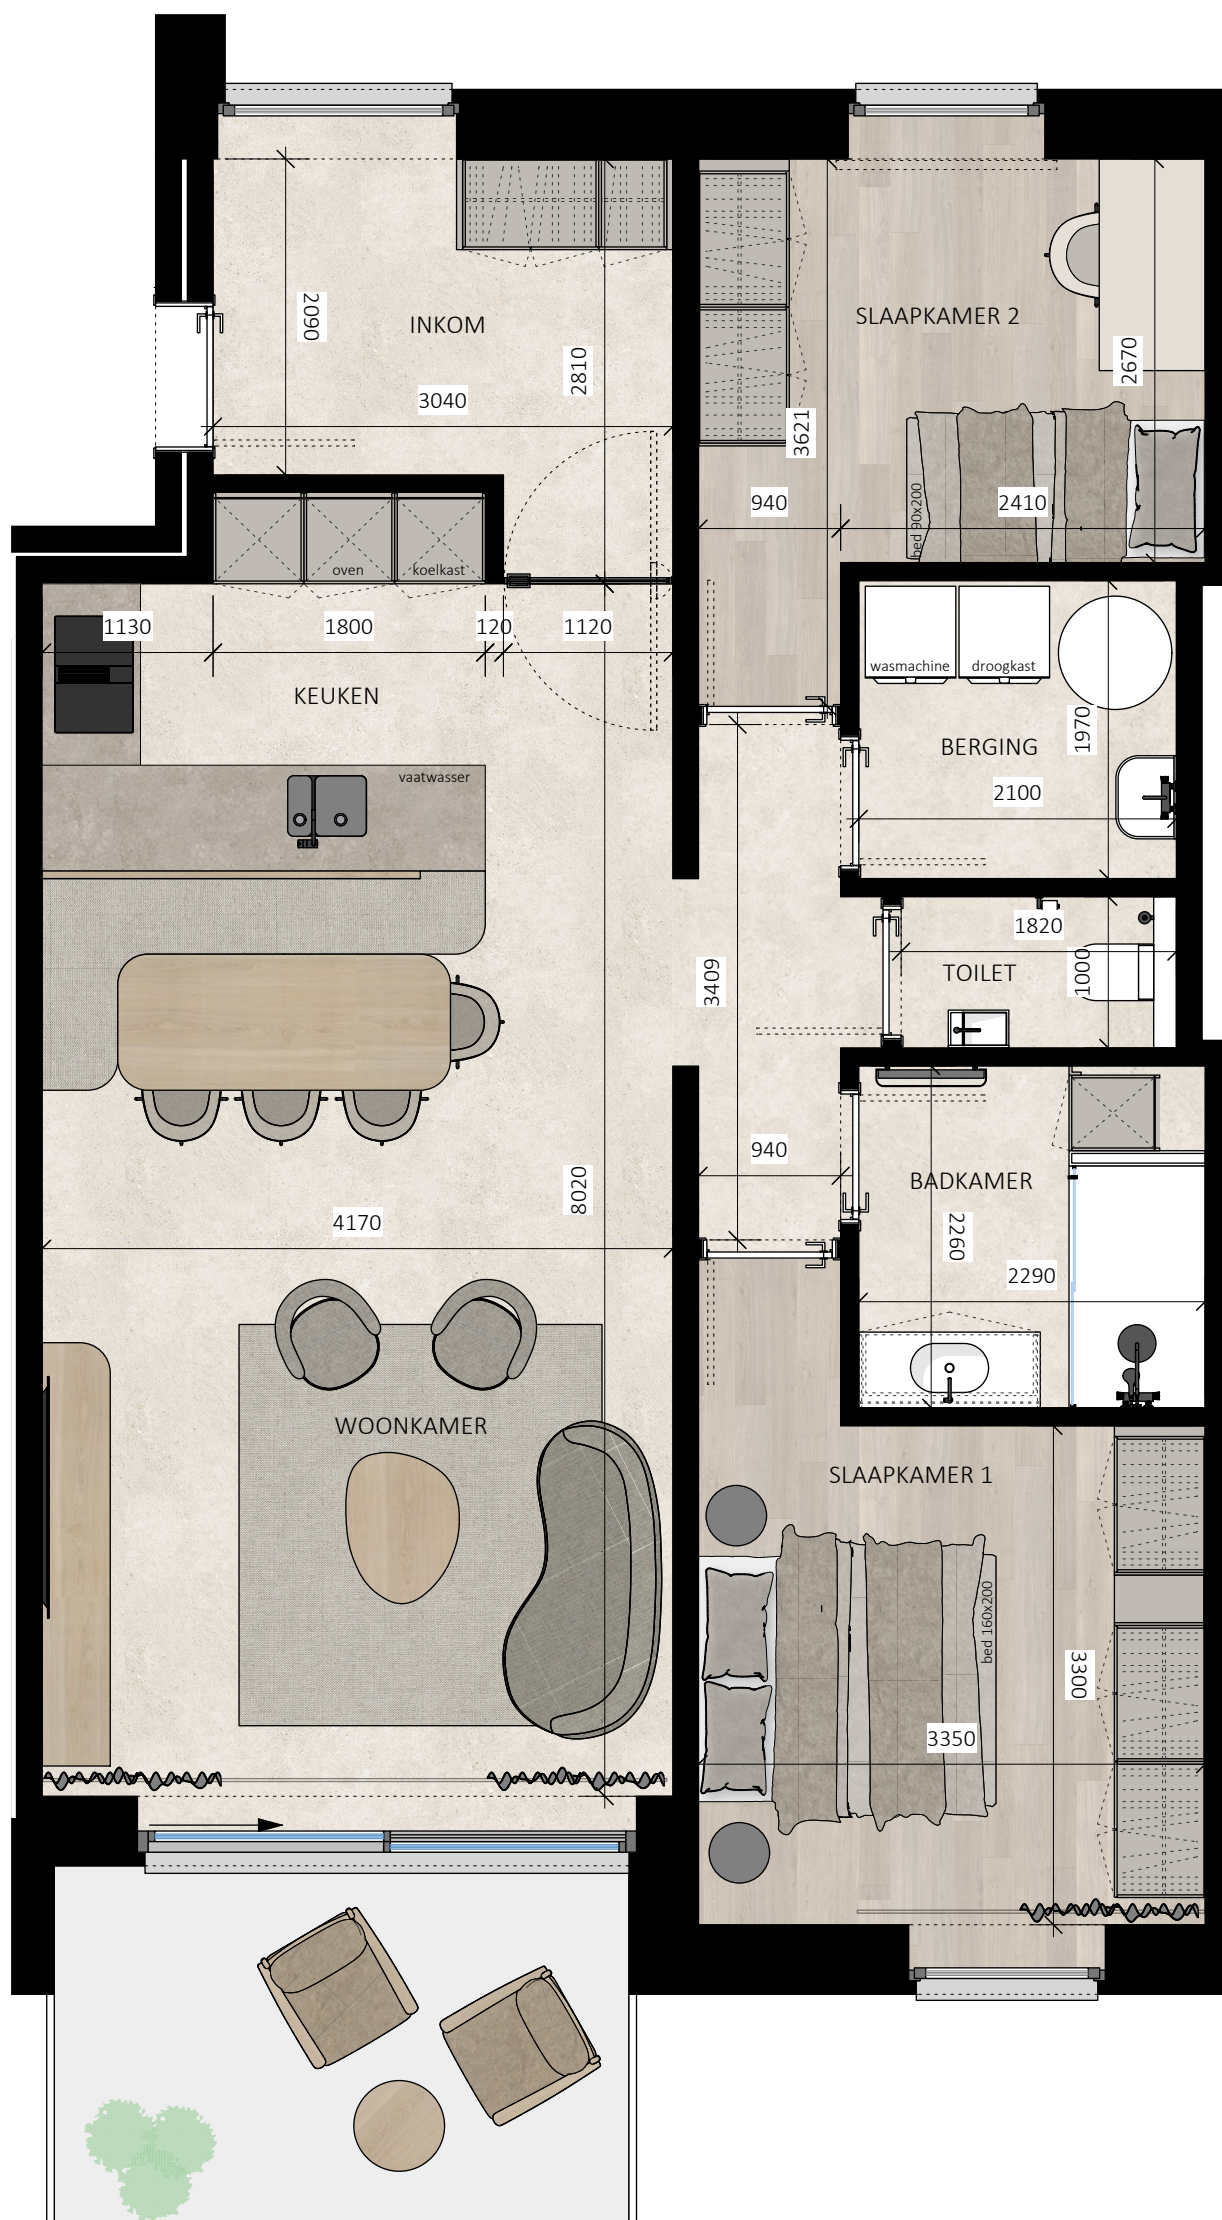

RESIDENTIE
DESSCHEL

APPARTEMENT
B1.4

VERDIEPING 1
OPP. NETTO 81,01 m²
OPP. TERRAS 10,12 m²

Dit plan is een verkoopplan en geen uitvoeringsplan. Opgegeven binnenmaten zijn slechts indicatief en kunnen omwille van technische redenen wijzigen. Meubilair, draairichting van binnendeuren, vloerbekleding etc. zijn slechts suggestief. Dit plan is niet contractueel bindend. Bij afdruk op A3, is dit plan getekend op schaal 1/50.