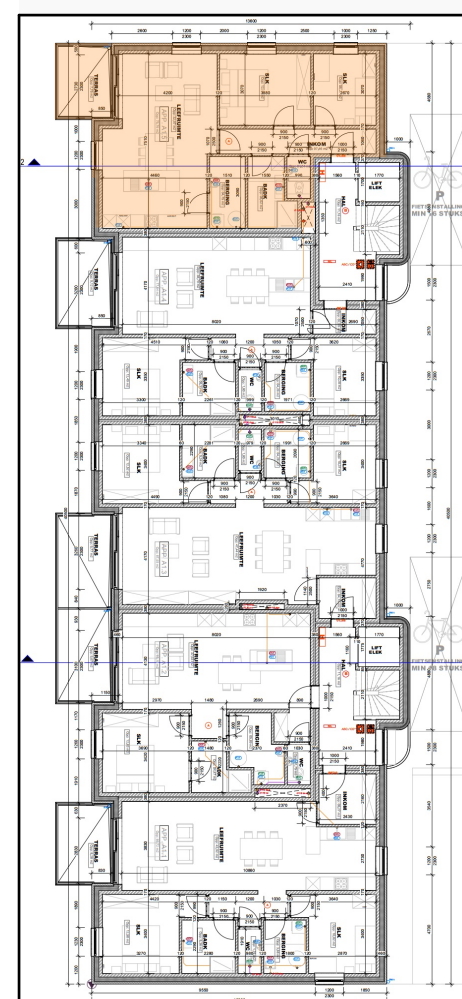

RESIDENTIE
DESSCHEL

APPARTEMENT
B1.5

VERDIEPING 1
OPP. NETTO 75,14 m²
OPP. TERRAS 9,36 m²

Dit plan is een verkoopplan en geen uitvoeringsplan. Opgegeven binnenmaten zijn slechts indicatief en kunnen omwille van technische redenen wijzigen. Meubilair, draairichting van binnendeuren, vloerbekleding etc. zijn slechts suggestief. Dit plan is niet contractueel bindend. Bij afdruk op A3, is dit plan getekend op schaal 1/50.