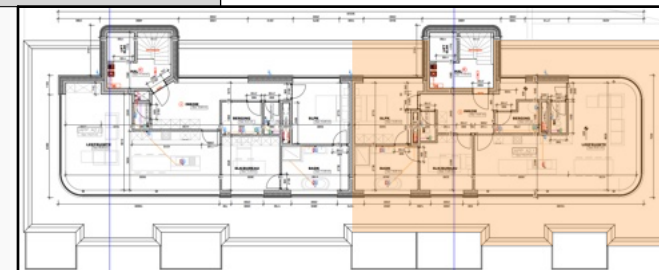

RESIDENTIE
DESSCHEL

APPARTEMENT
B2.1

VERDIEPING 2
OPP. NETTO 116,27 m²
OPP. TERRAS - m²

Dit plan is een verkoopplan en geen uitvoeringsplan. Opgegeven binnenmaten zijn slechts indicatief en kunnen omwille van technische redenen wijzigen. Meubilair, draairichting van binnendeuren, vloerbekleding etc. zijn slechts suggestief. Dit plan is niet contractueel bindend. Bij afdruk op A3, is dit plan getekend op schaal 1/50.