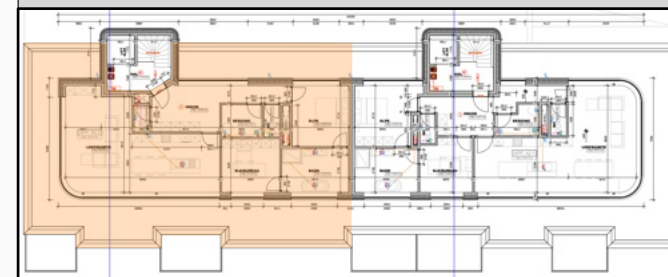

RESIDENTIE
DESSCHEL

APPARTEMENT
B2.2
VERDIEPING 2
OPP. NETTO 115,27 m²
OPP. TERRAS - m²

Dit plan is een verkoopplan en geen uitvoeringsplan. Opgegeven binnenmaten zijn slechts indicatief en kunnen omwille van technische redenen wijzigen. Meubilair, draairichting van binnendeuren, vloerbekleding etc. zijn slechts suggestief. Dit plan is niet contractueel bindend. Bij afdruk op A3, is dit plan getekend op schaal 1/50.