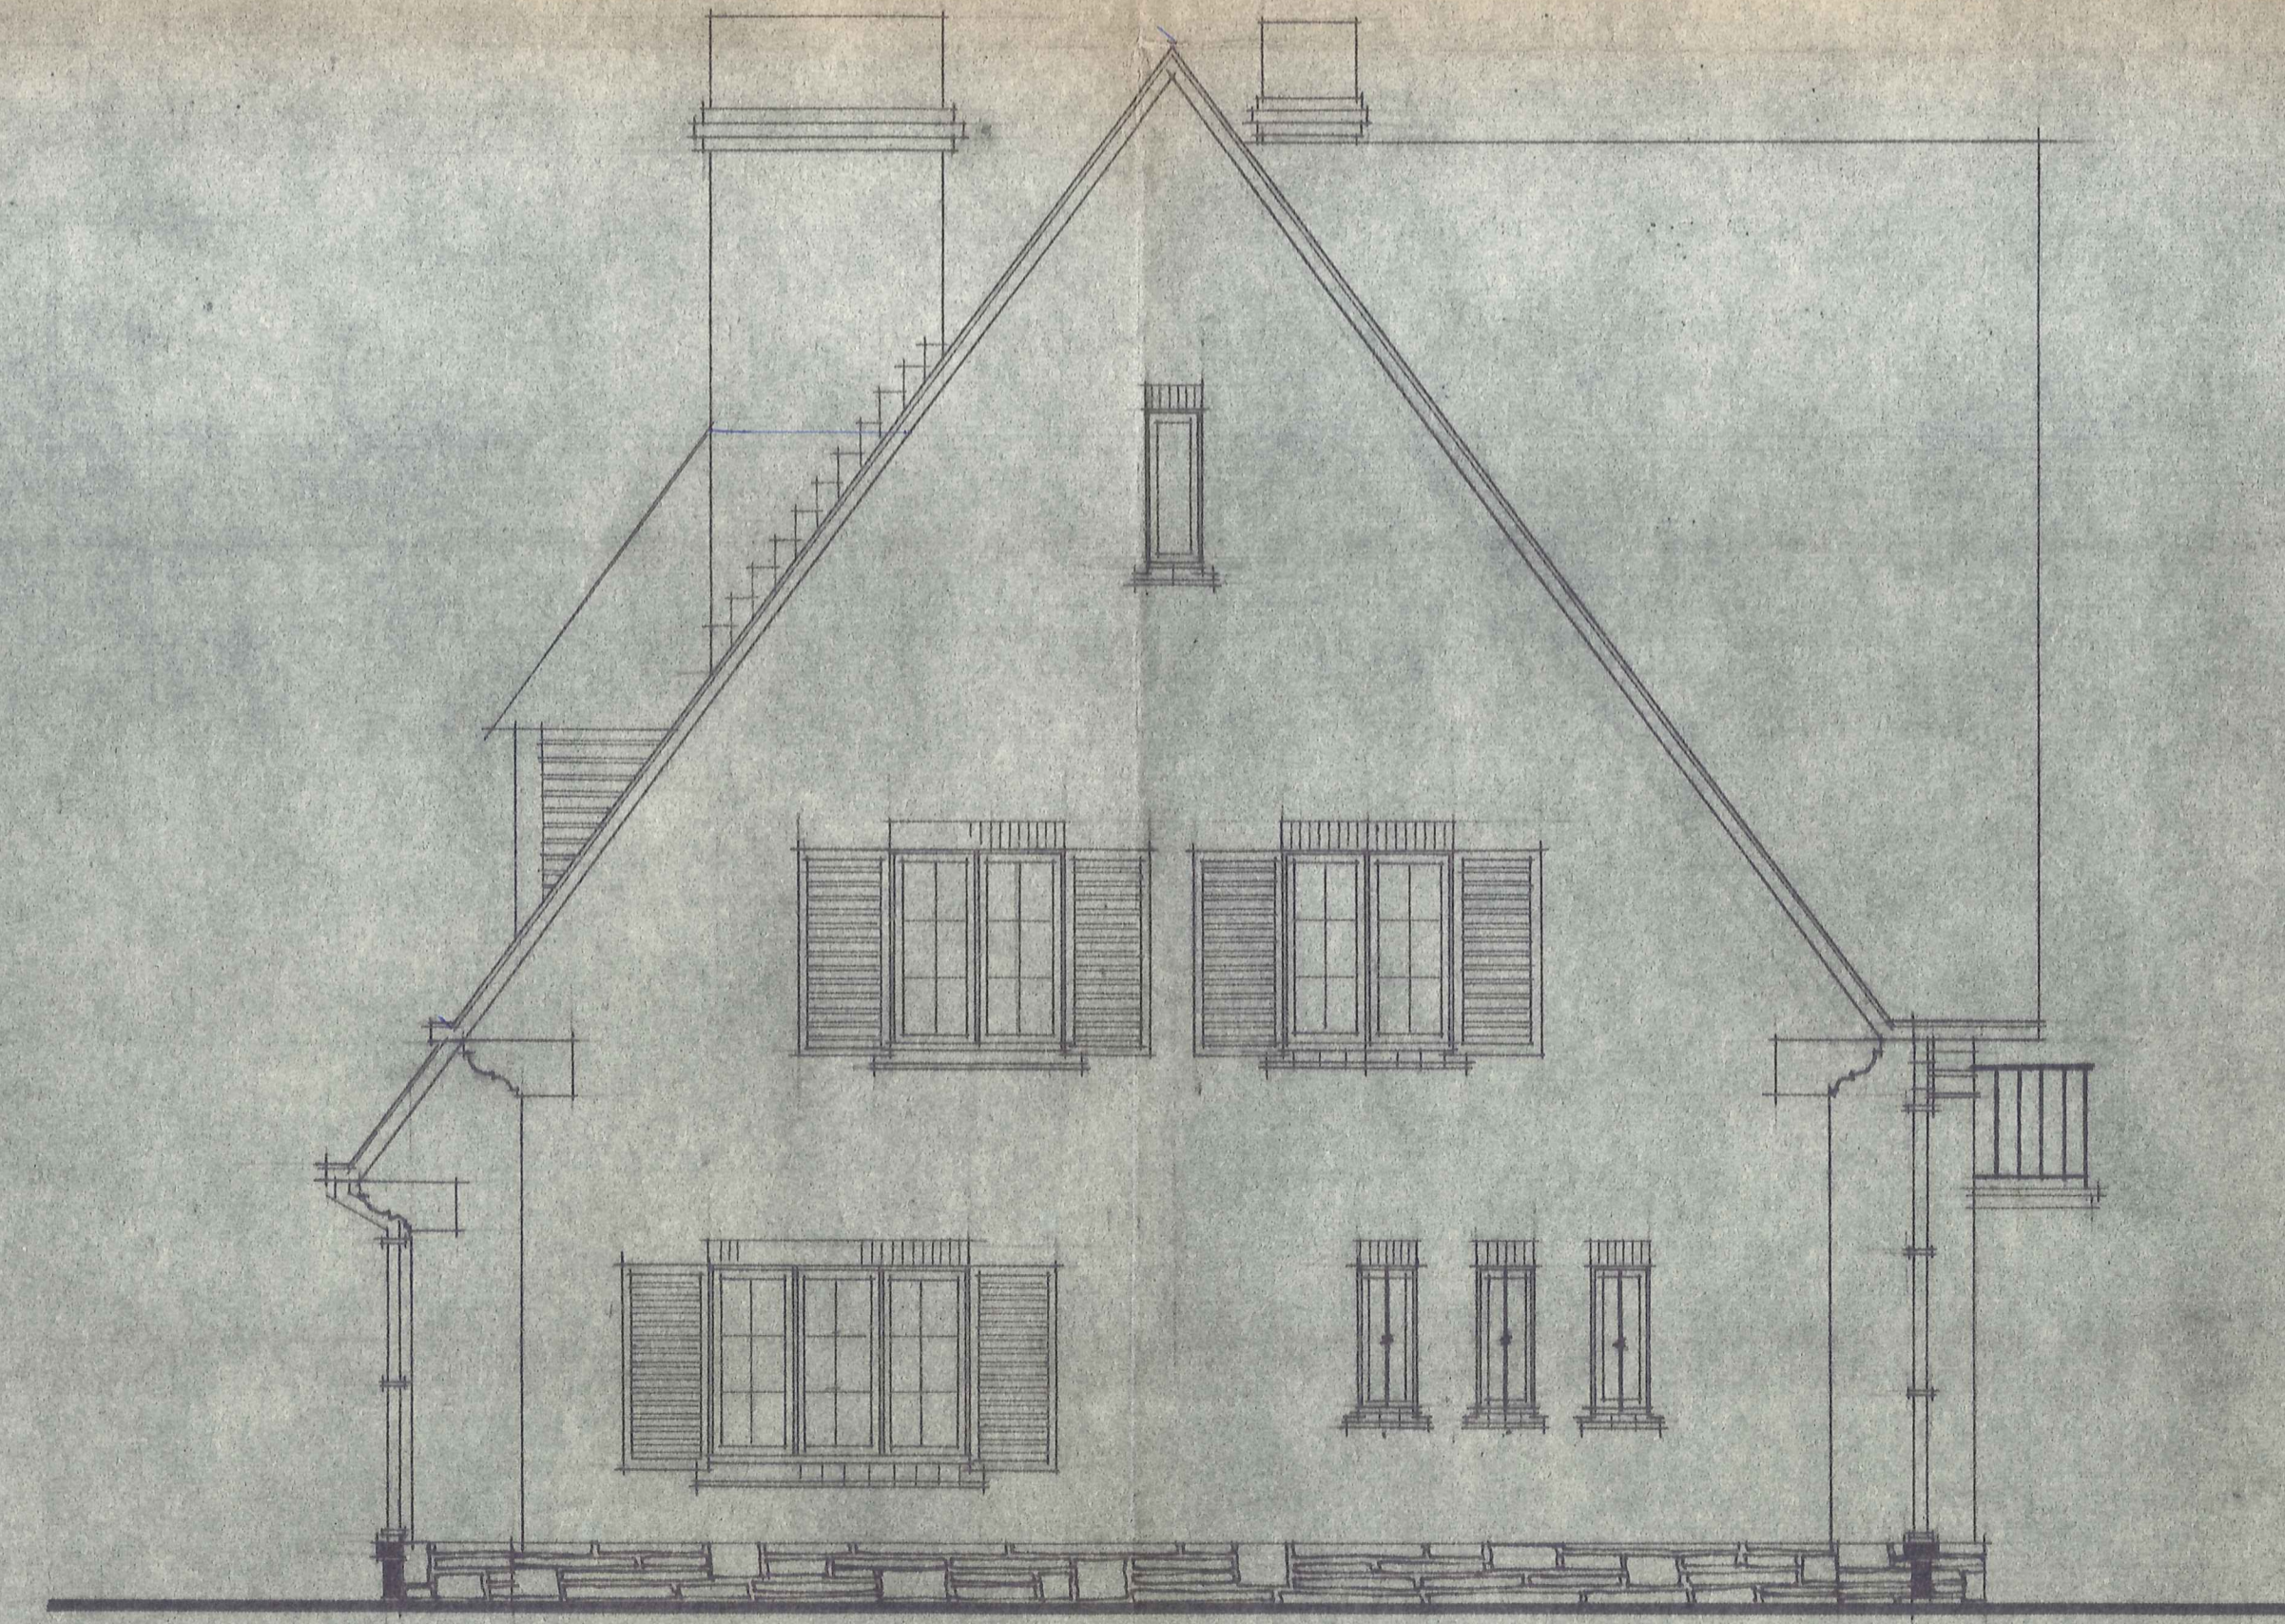

avec facade
FAÇADE PRINCIPALE.

FAÇADE LATÉRALE DROITE.

TOITURE EN ARCADES TOIT ARCADES JARDINIERES.
 FASCIAUX EN BOIS/ TOITURE BOULONNEE A DEUX
 PENTES/ TOITURE EN BOIS/ DE PIERRE BLANCHE.
 / TOITURE EN BOIS/ TOITURE D'ENTREE ET
 PORTE DE LOGE EN BOIS BLANC.
 TOITURE EN BOIS/ DE PIERRE BLANCHE.
 / TOITURE EN BOIS/ EN BOIS (10/10).
 BOIS/ EN BOIS/ TOITURE EN BOIS.
 BOIS/ EN BOIS.
 BOIS/ EN BOIS/ A PENTES.
 BOIS/ EN BOIS/ EN BOIS.
 BOIS/ EN BOIS.

FAÇADE POSTÉRIEURE.

FAÇADE LATÉRALE GAUCHE.

PROFANE DE TOITURE
 ET JARDIN.

DODELET.

VILLA A COYENNE

PL. 103
 EQ. 21. 1910

15/ FAÇADE.

15 ET APPROUVE POUR EXECUTION 1910

LES PROPRIETAIRES	L'ARCHITECTE	L'ENTREPRENEUR
<i>Bouvier</i>	<i>Dodelet</i>	<i>Chapuis</i>

ARCHITECTE 21, RUE DE LA PAIX, 21, PARIS