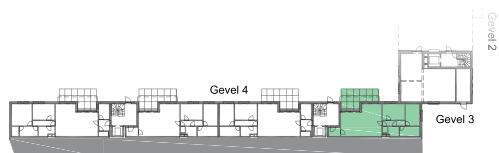

- residentie -

Klaverenhof

Turnhout

Appartement J0

- gelijkvloers
- oppervlakte 100,5 m²
- terras 12,6 m²
- 2 slaapkamers
- 1 badkamer
- 1 toilet

Gevel 4

Verkoop door

Vivendi Vastgoed Turnhout