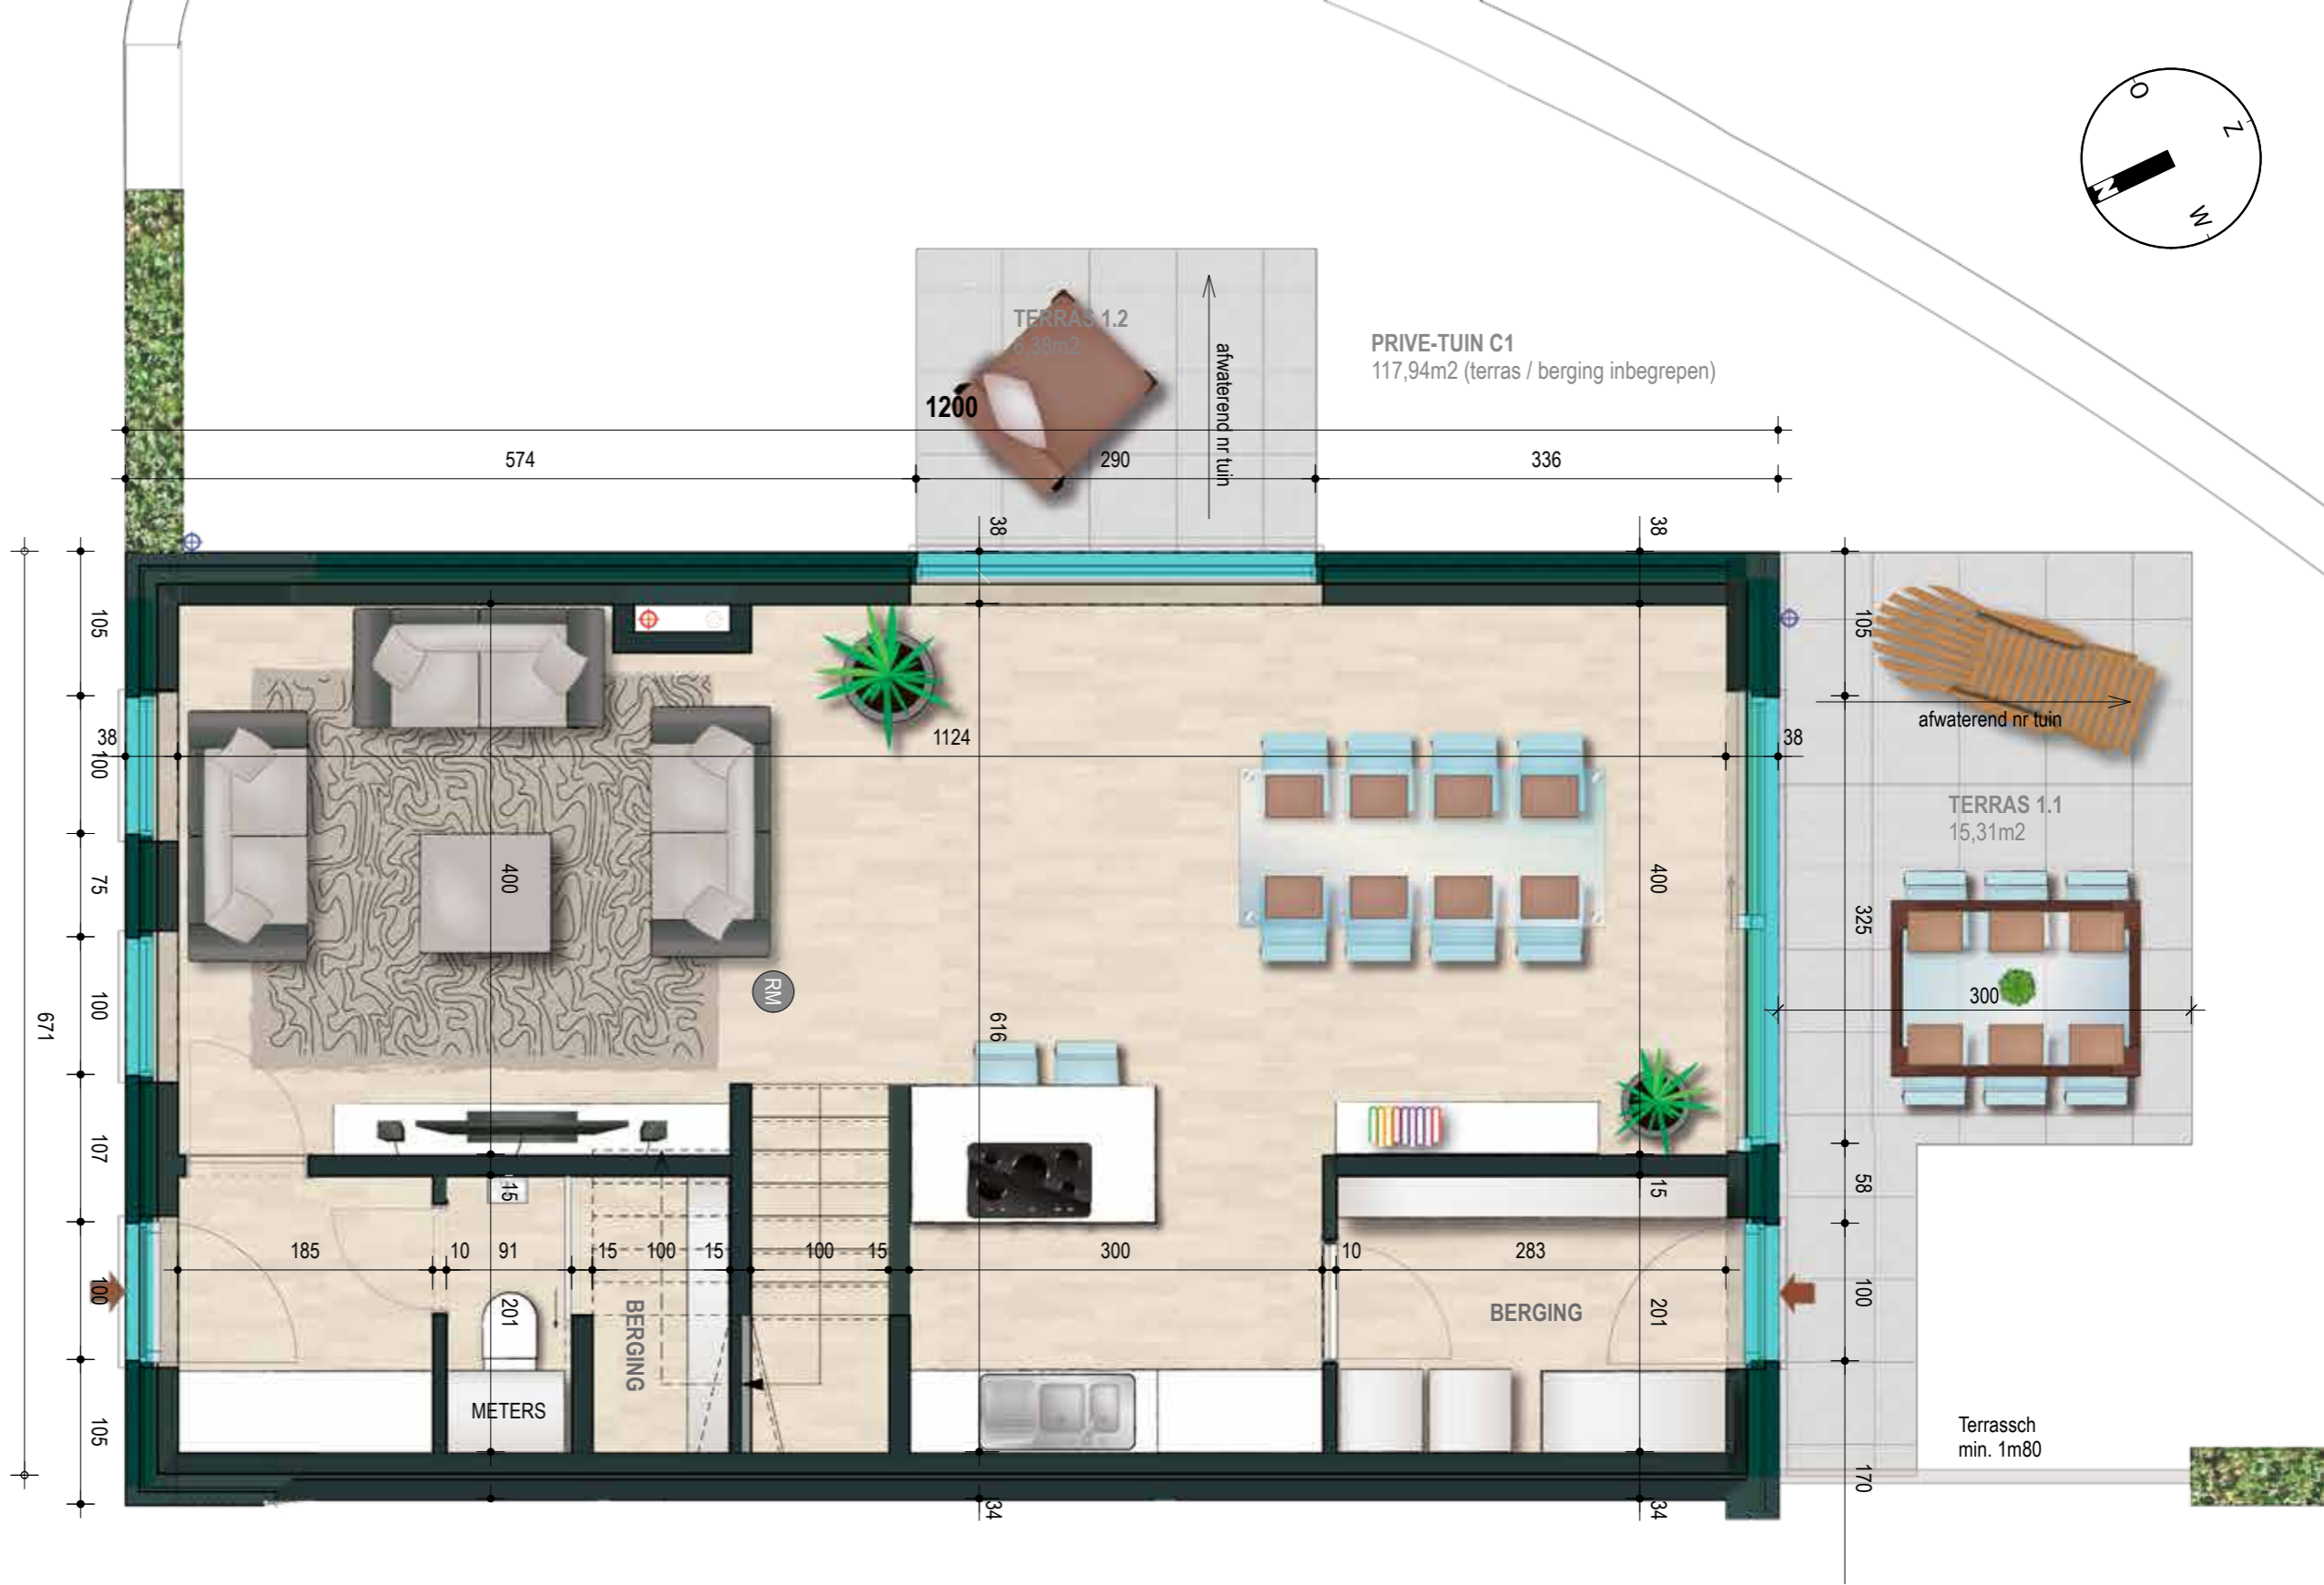

Woning C01

- gelijkvloers
- oppervlakte 161,46 m²
- tuin 117,94 m²
- inclusief terrassen 21,69 m²
- 4 slaapkamers
- 1 badkamer
- 2 toiletten

Immo Jamar
 Vleminckveld 72, 2000 Antwerpen
 03-435 31 33 • info@jamar.immo
 www.jamar.immo

Woning C01

- verdieping
- oppervlakte 161,46 m²
- tuin 117,94 m²
- inclusief terrassen 21,69 m²
- 4 slaapkamers
- 1 badkamer
- 2 toiletten

Immo Jamar
 Vleminckveld 72, 2000 Antwerpen
 03-435 31 33 • info@jamar.immo
 www.jamar.immo