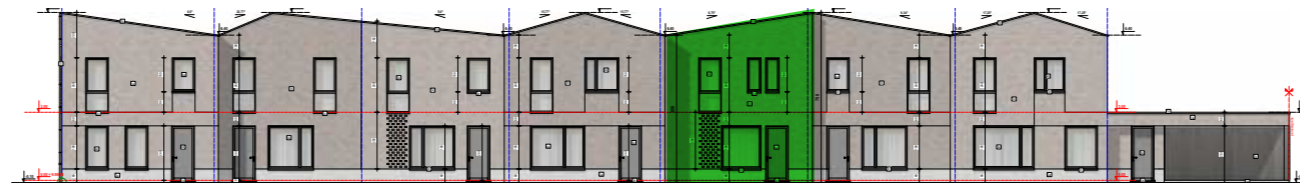

## Woning C05

gelijkvloers  
 oppervlakte 143,22 m<sup>2</sup>  
 tuin 120,66 m<sup>2</sup>  
 inclusief terras 19,5 m<sup>2</sup>  
 3 slaapkamers  
 1 badkamer  
 2 toiletten

**BALDER  
LAER**

## Woning C05

verdieping  
oppervlakte 143,22 m<sup>2</sup>  
tuin 120,66 m<sup>2</sup>  
inclusief terras 19,5 m<sup>2</sup>  
3 slaapkamers  
1 badkamer  
2 toiletten